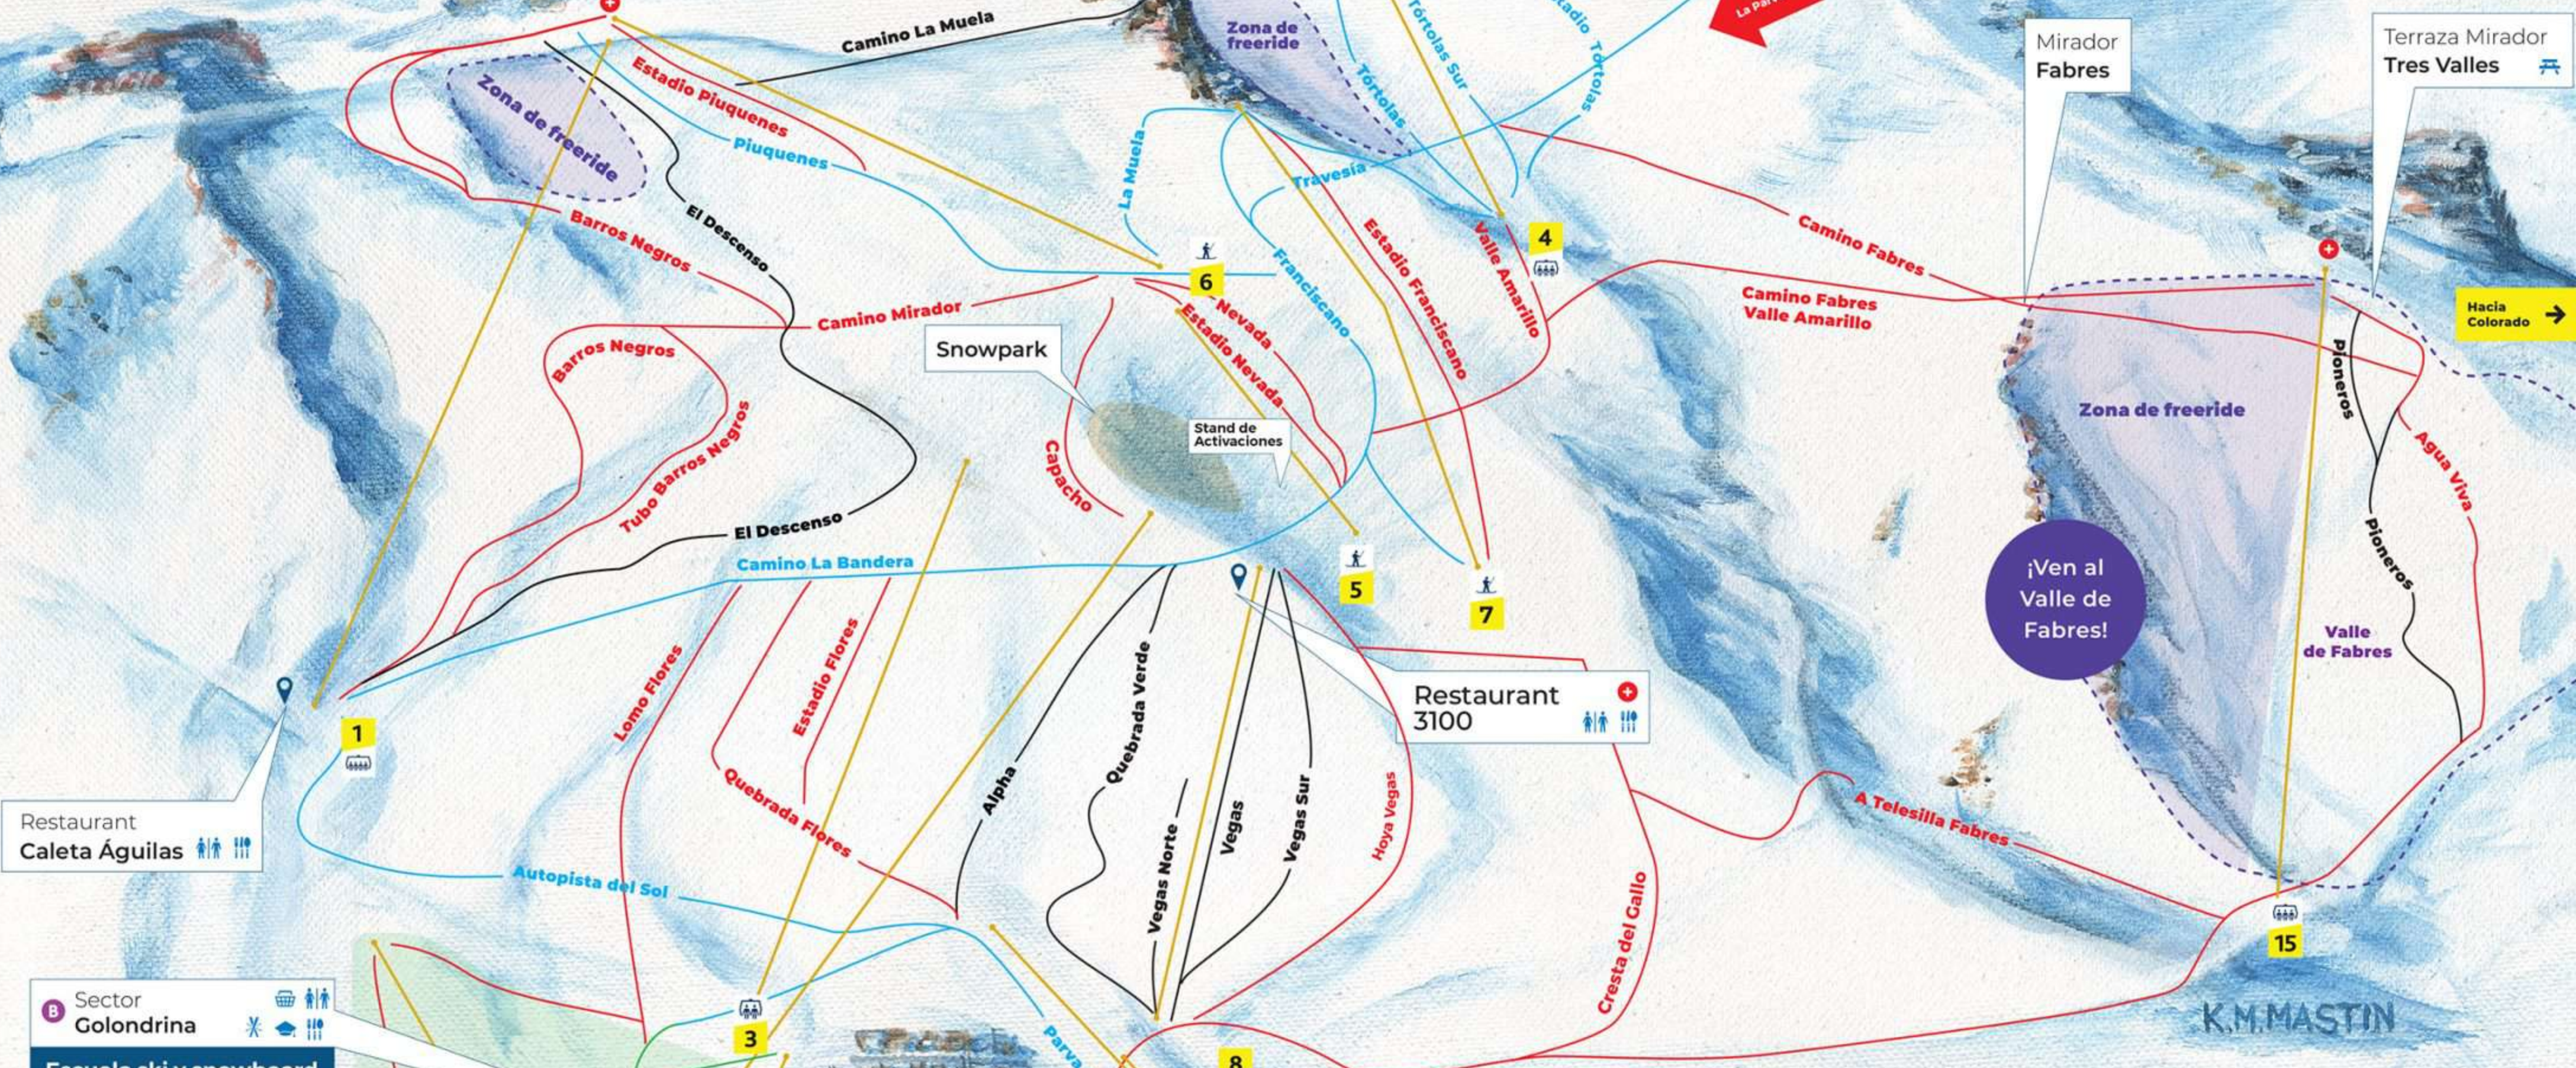

Bismark 4.650
 La Parva 4.047
 Falsa Parva 3.888
 Franciscano 3.570
 Cepo 4.309
 Klatt 4.182

¡Ven al Valle de Fabres!

Andariveles	Nivel	Longitud (m)	Desnivel (m)	Tipo
1 Las Águilas	◆ ▲ ■	2080	571	🚠
2 Alpha	◆ ▲ ■	1393	397	🚠
3 Flores	▲	1306	412	🚠
4 Tórtolas	■	940	215	🚠
5 Nevada	▲ ■	765	197	🚠
6 Piuquenes	▲ ■	1150	220	🚠
7 Franciscano	▲ ■	1471	336	🚠
8 Las Vegas	◆ ▲ ■	1184	351	🚠
9 Enlace	▲ ■	380	64	🚠
10 Parva Chica	■ ●	610	130	🚠
11 Manzanito	●	850	170	🚠
12 Paloma	▲	790	195	🚠
13 Osito	●	210	18	🚠
14 Golondrina	●	125	2.5	🚠
15 Fabres	◆ ▲	1655	474	🚠

- Simbología**
- Principiante (Green line)
 - Intermedio (Blue line)
 - Difícil (Red line)
 - Experto (Black line)
 - Teleski
 - Cinta transportadora
 - Telesilla doble
 - Telesilla triple
 - Telesilla cuádruple
 - Informaciones (i)
 - Primeros auxilios (+)
 - Baños (♿)
 - Estacionamientos (E)
 - Restaurant (🍴)
 - Clínica Alemana (🏥)
 - Escuela de ski y snowboard
 - Rental (🛷)
 - Retiro Parvapas (🚡)
 - Pícnic (🍷)
 - Tienda (🛒)