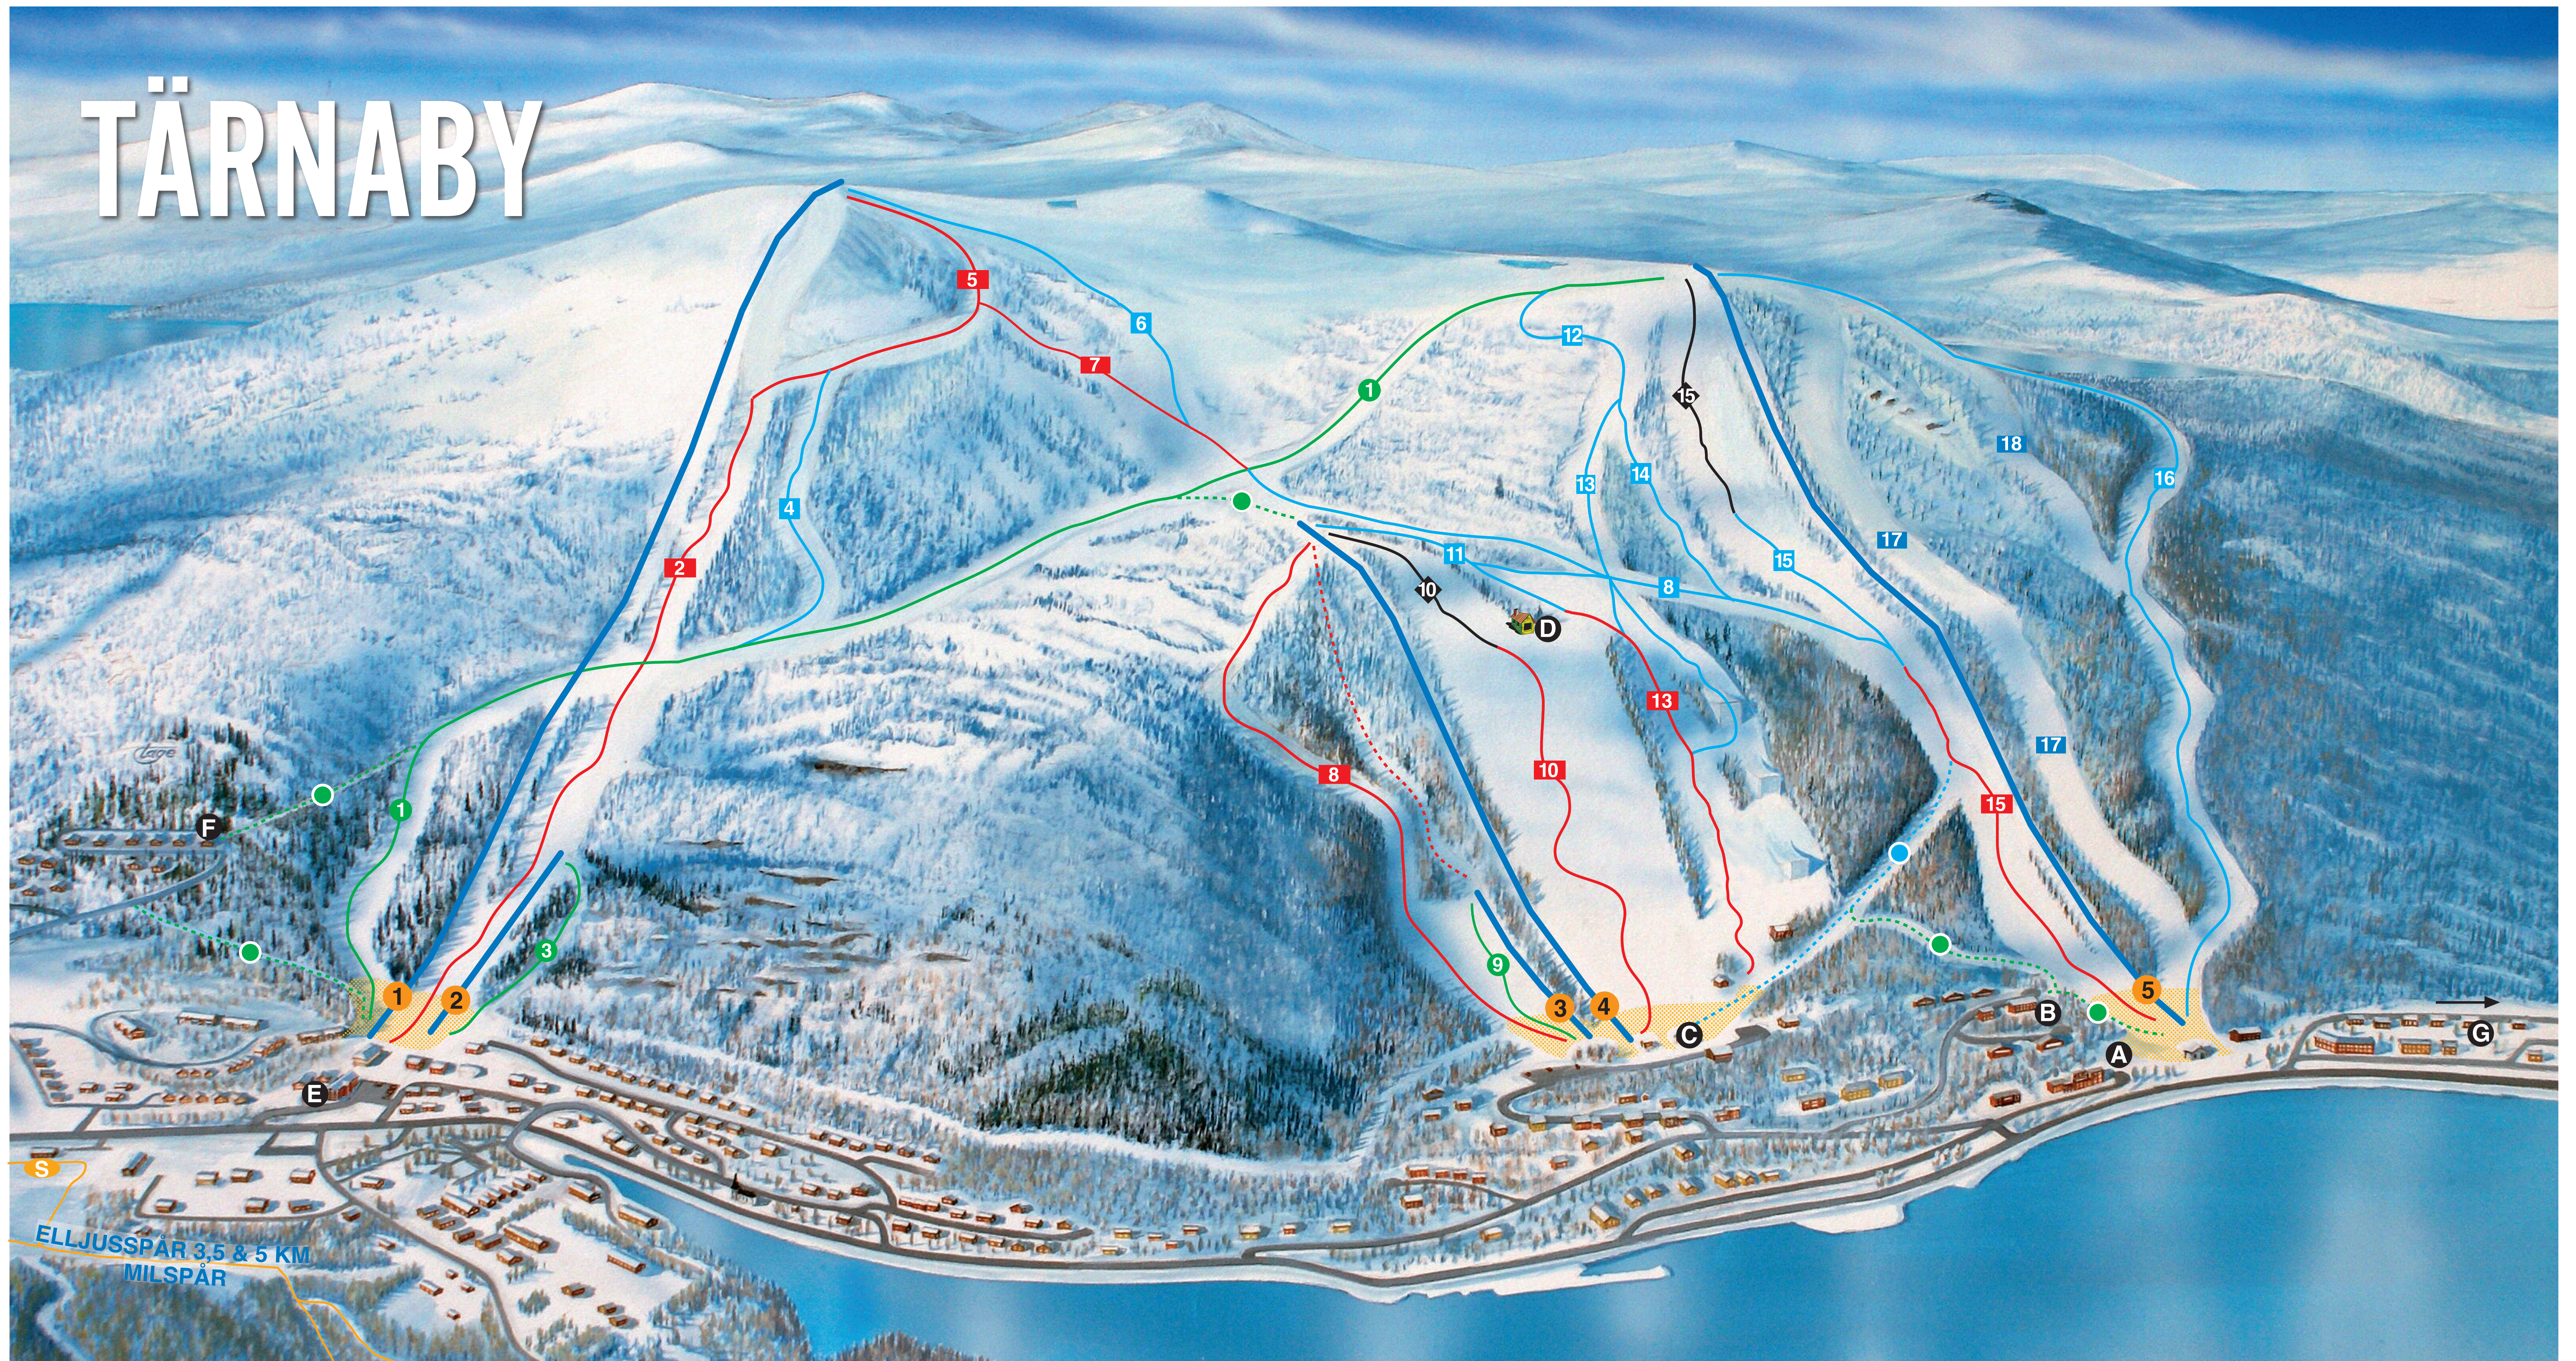

TÄRNABY

Liftar

- 1 Linbanan, stolslift
- 2 Monneliften
- 3 Lasseliften
- 4 Ingemarliften
- 5 Anjaliften

Pister

- 1 Byggis
- 2 Hassebacken
- 3 Minimonne
- 4 Börjes
- 5 Dalberget
- 6 Fjällberget
- 7 Sjuan
- 8 Stigsvängen
- 9 Lassebacken
- 10 Ingemarbacken
- 11 Staffans
- 12 Västan
- 13 Ringbranten
- 14 Saxen
- 15 Anjabacken
- 16 Mickelpasset

Offpister

- 17 Granbacken
- 18 Lillians

Övriga platser

- A Tärnaby Fjällhotell, Skiduthyrning
- B Lägenheterna, Backvillan & Åkerlundska
- C Restaurang Tärningen
- D Fikastugan
- E Tärnaby Fjällby
- F Tärnaby Mountain View
- G Sjukstugan

- Mycket lätt
- Lätt
- Medelsvår
- ◆ Svår
- Lågfartsområde
- Skidvägar
- Längdspår