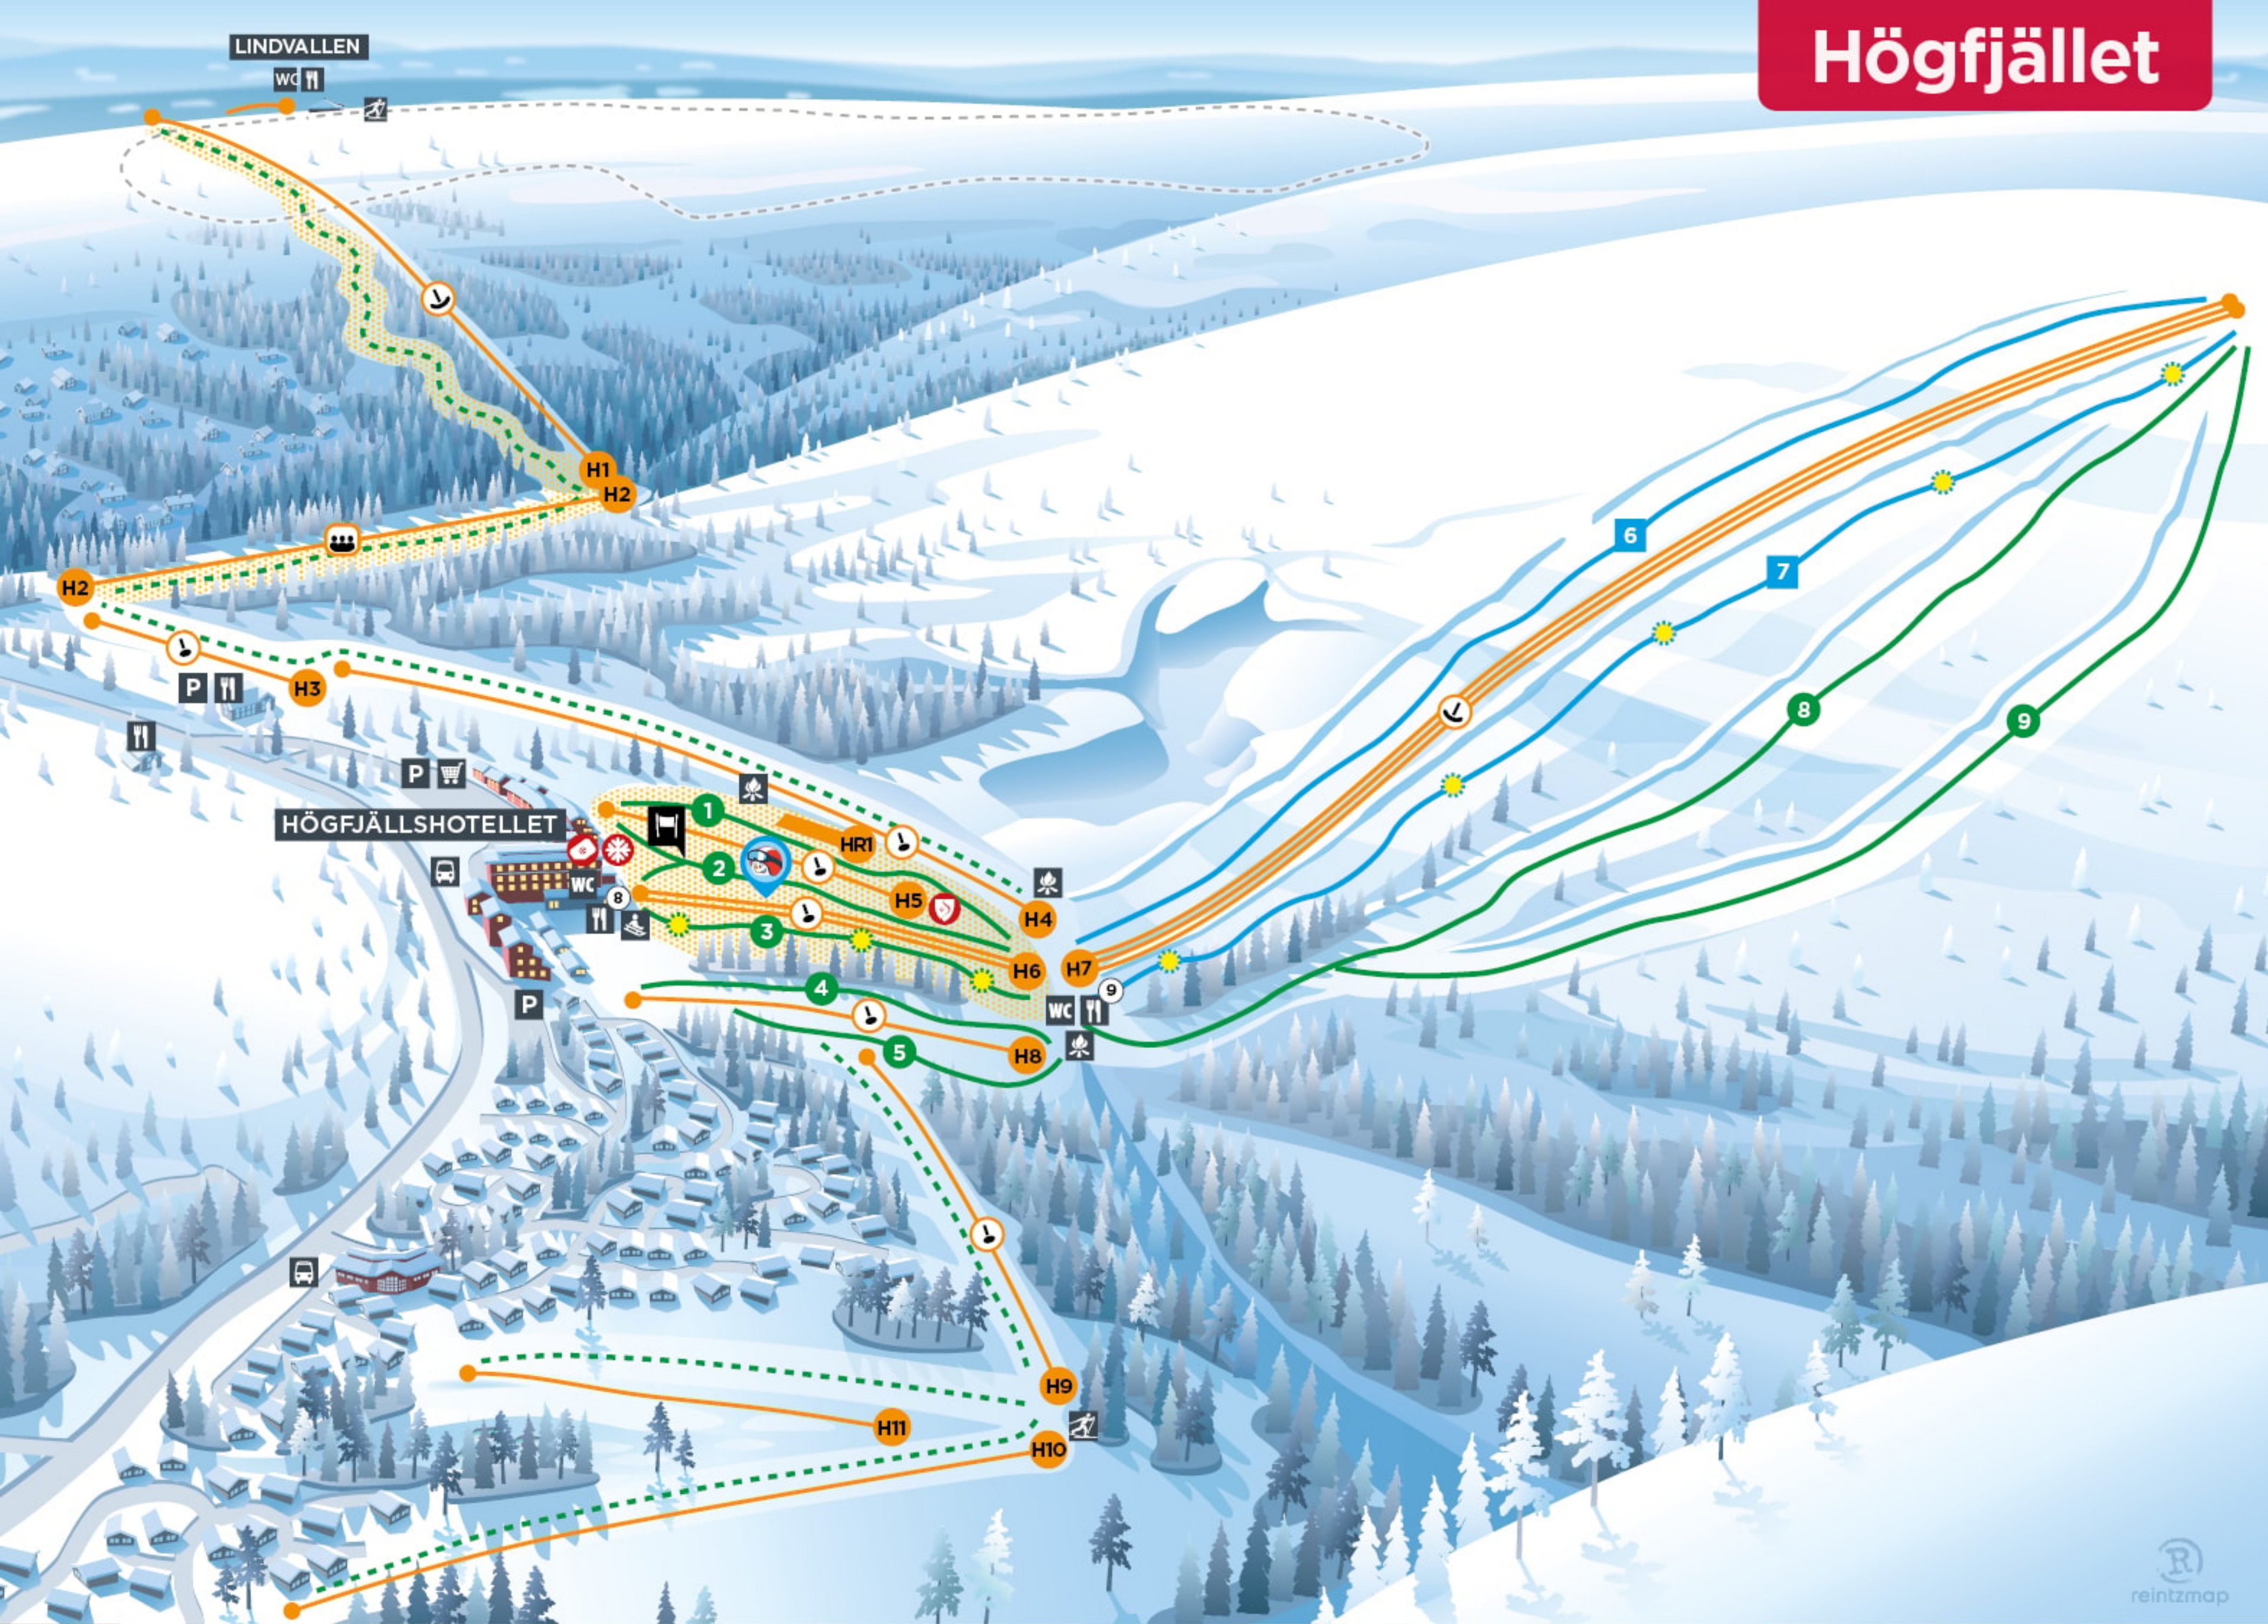

Högfjället

- Barnområde
- Pist mycket lätt
- Pist lätt
- Pist medelsvår
- Pist svår
- Transportsträcka
- Kvällsbelysning
- SkiStarshop
- SkiStar Guides
- SkiPass Pick Up
- Lågfartsområde
- Slalom
- Lift dalstation
- Rullband
- Knapplift
- Bygellift
- Stollift 3 pers
- Restauranger & Cafээр
- Värmestuga
- Toalett
- Pulkabacke
- Grillplats
- Bad
- Mataffär
- Sjukvård
- SkiStar Bus
- Parkering

reintzmap

PISTER

- | | | |
|-------|-------|------|
| Musse | Putte | Mats |
| Skutt | Arne | Åsa |
| Bamse | Tina | Kent |

LIFTAR

- | | | | |
|--|--|--|--|
| | | | |
| | | | |
| | | | |
| | | | |
| | | | |
| | | | |

RESTAURANGER

- HÖGFJÄLLSHOTELLET
Onkel Jean Gone Fishing
Seafood bar
TB Grill Room
Leffes
- Jacks BBQ Shack