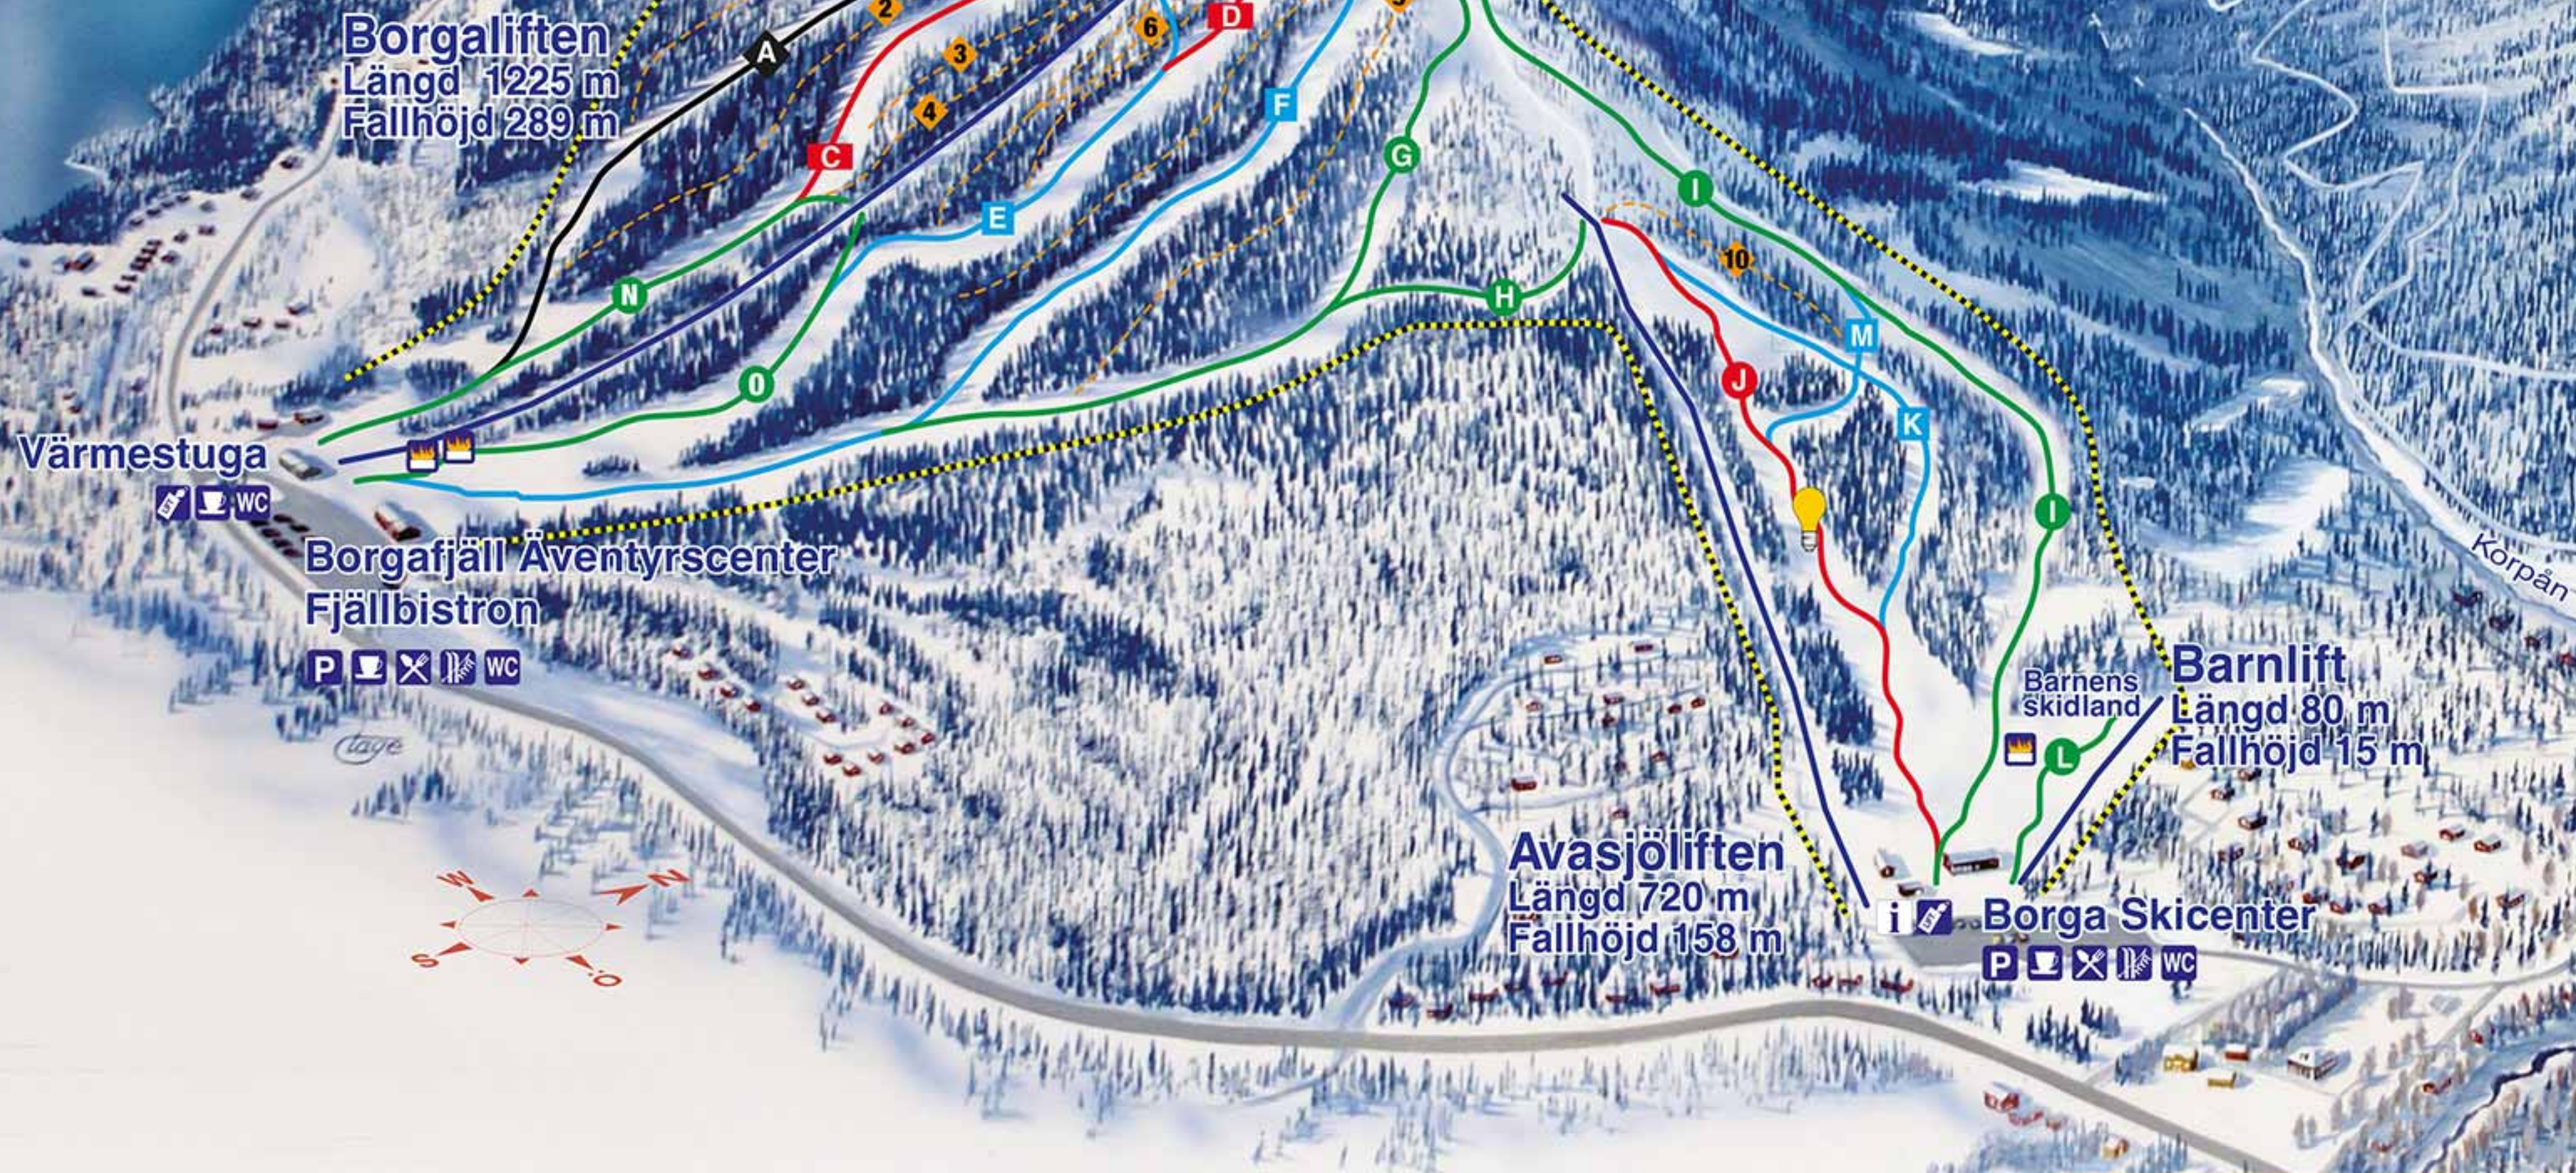

# BORGAFJÄLL BACKARNA

## PISTER OCH SYMBOLER

◆ A Mårdsvängen	F Älgpasset	K Äventyrspist	1 Björnhotellet	6 Navet
◆ B Björnryggen	G Renvägen	L Barnbacke	2 Hippierännan	7 Vinkeln
◆ C Harhoppet	H Minkspåret	M Järvspåret	3 Narnia	8 Alaska
◆ D Vargstupet	I Familjespåret	N Lilla Björn	4 Droppen	9 PJ
◆ E Logången	J Rävsmyn	O Vargungen	5 Strålen	10 Trollskogen
◆ Svår	■ Medelsvår	■ Lätt	● Mycket lätt	◆ Skiroute
				--- Skidområdesgräns

## INFORMATION OM SKIROUTE

- SVÅRIGHETSGRADEN PÅ SKIROUTE ÄR LÄGST RÖD, D.V.S. MEDELSVÅR.
- ALL ÅKNING SKER PÅ EGEN RISK
- SKIROUTE ÄR CA 10 M BRED.
- HINDER KAN FÖREKOMMA
- FÖLJ ORANGEFÄRGAD MARKERING.
- SKIROUTE ÄR ATT BETRAKTA SOM OFF-PIST