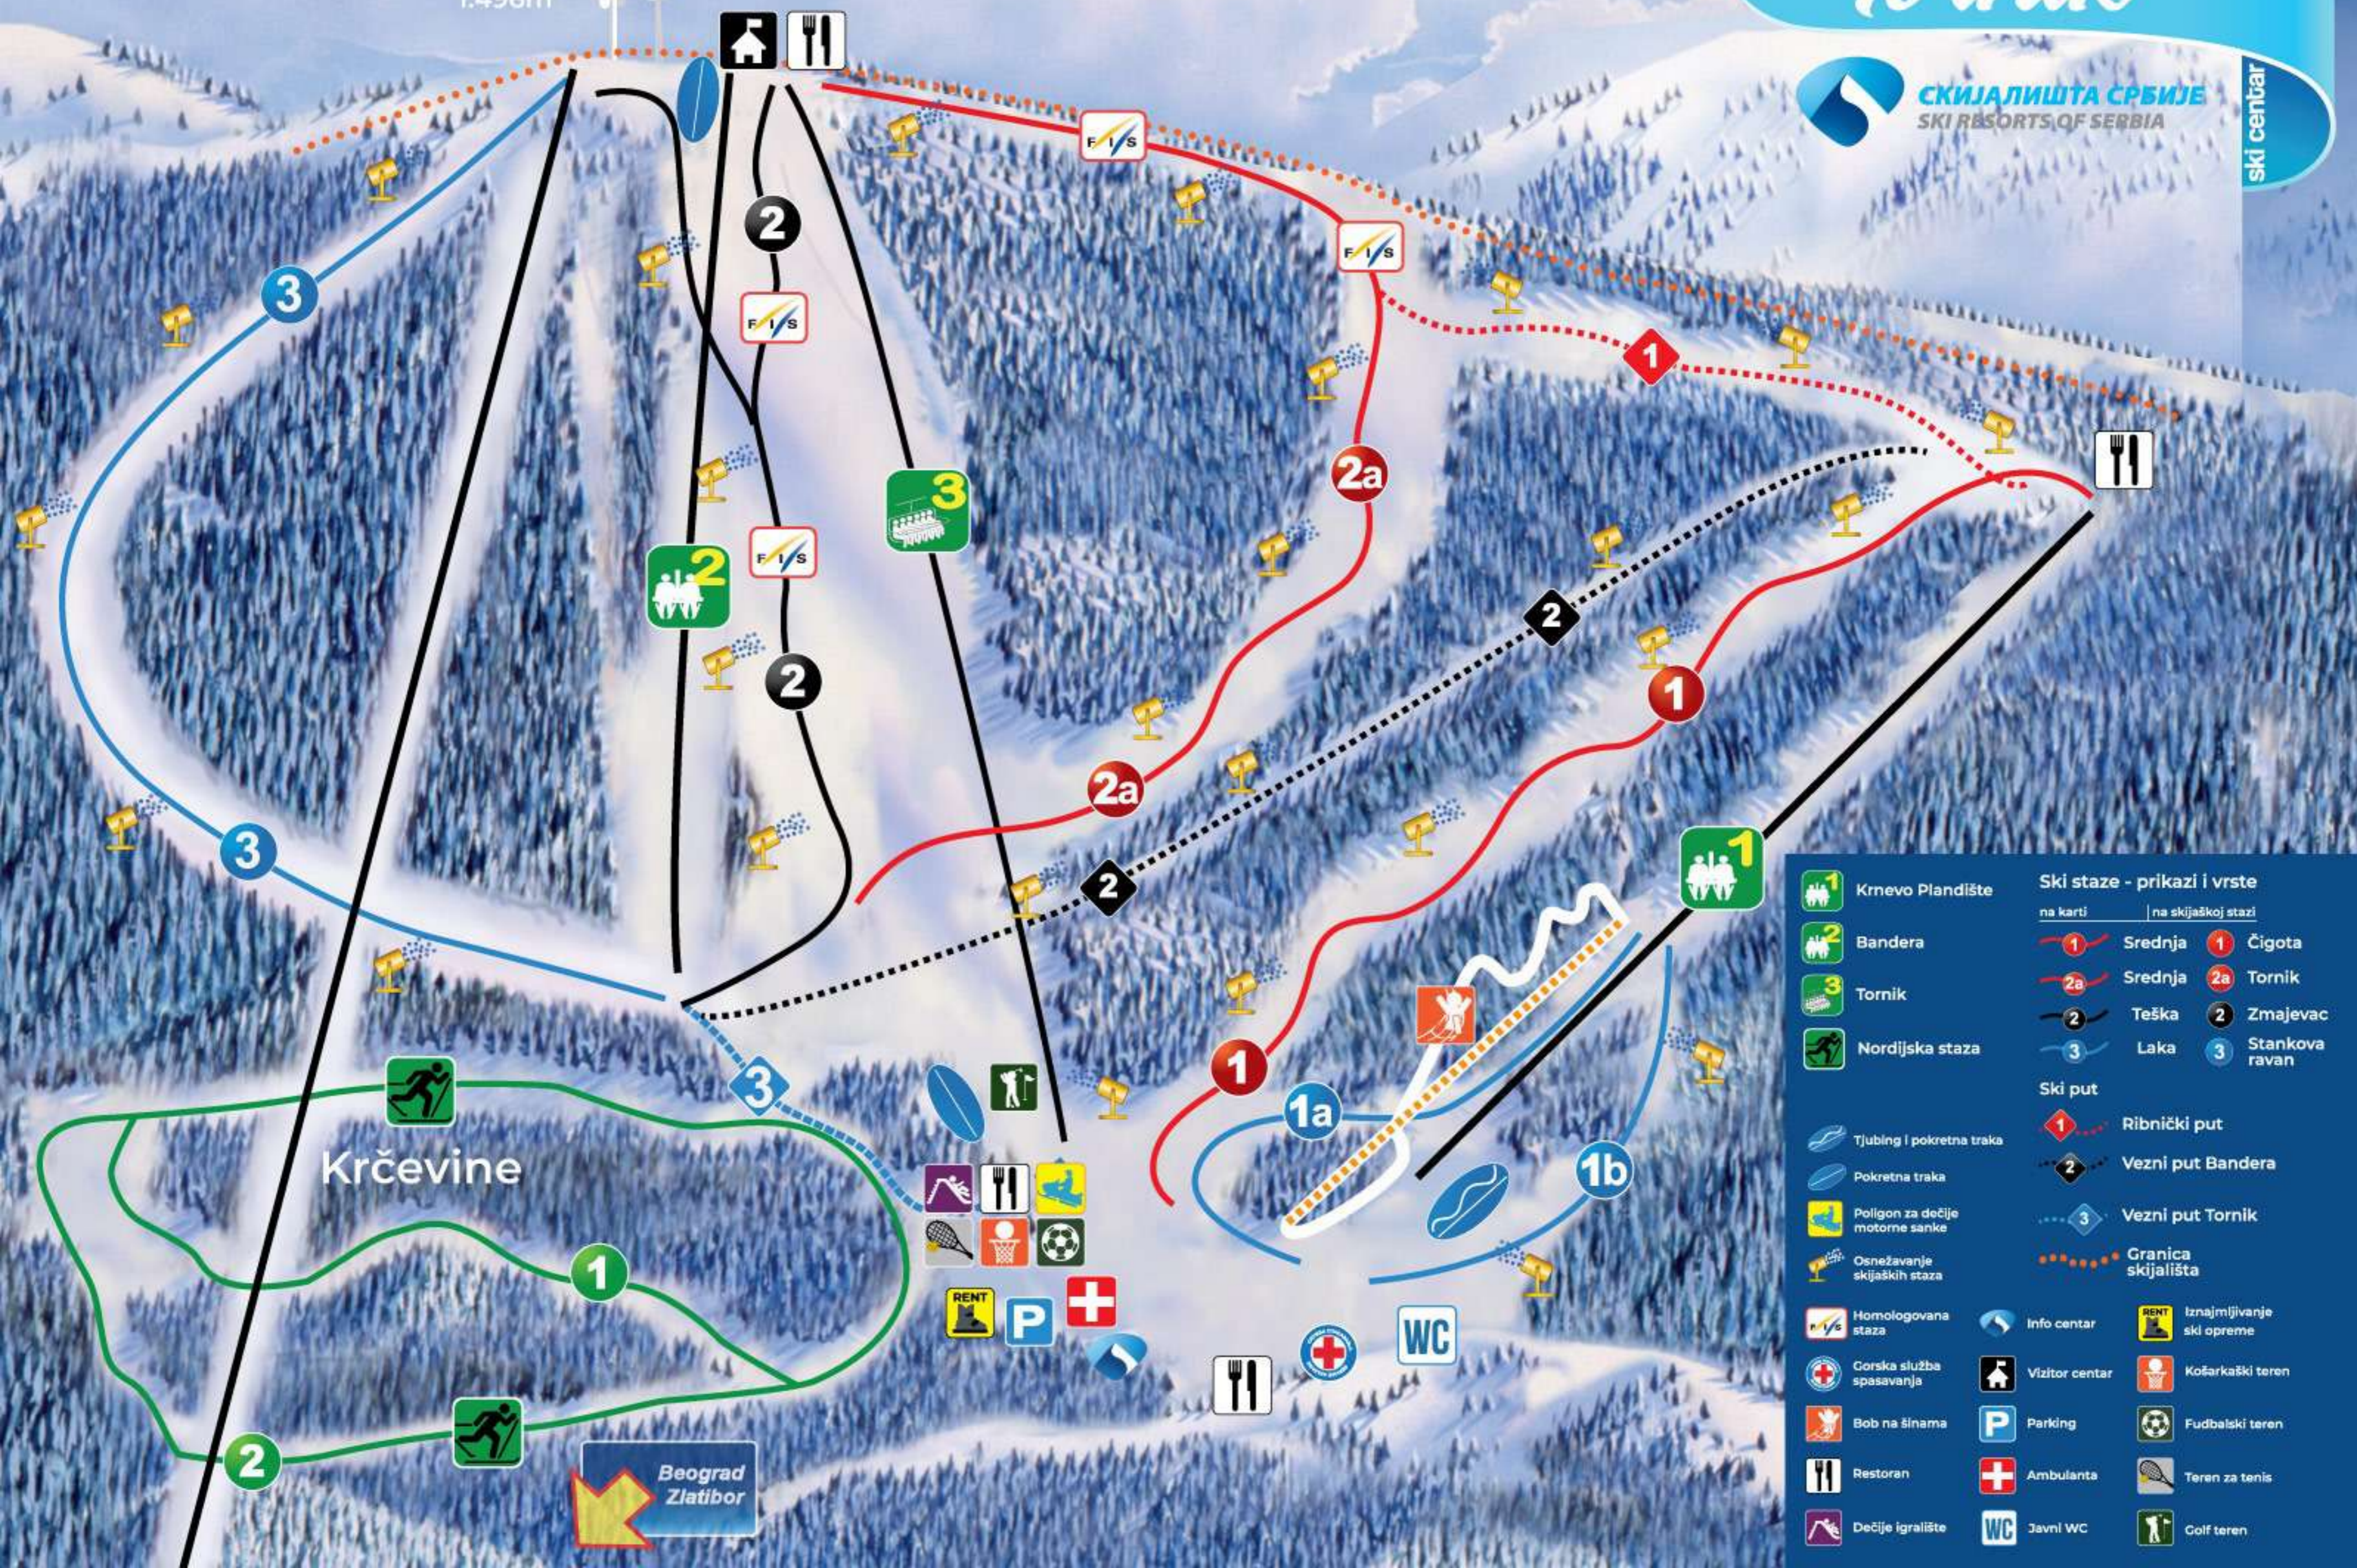

Tornik

СКИЈАЛИШТА СРБИЈЕ
SKI RESORTS OF SERBIA

ski centar

Tornik
1.496m

Ski staze - prikazi i vrste			
na karti	na skijaškoj stazi		
	1 Srednja		1 Čigota
	2 Srednja		2a Tornik
	3 Teška		2 Zmajevac
	3 Laka		3 Stankova ravan
	Ski put		
		1 Ribnički put	
		2 Vezni put Bandera	
		3 Vezni put Tornik	
	Granica skijališta		
	Homologovana staza		Info centar
	Gorska služba spasavanja		Vizitor centar
	Bob na šinama		Parking
	Restoran		Ambulanta
	Dečije igralište		Javni WC
	Iznajmljivanje ski opreme		Košarkaški teren
	Fudbalski teren		Teren za tenis
	Golf teren		