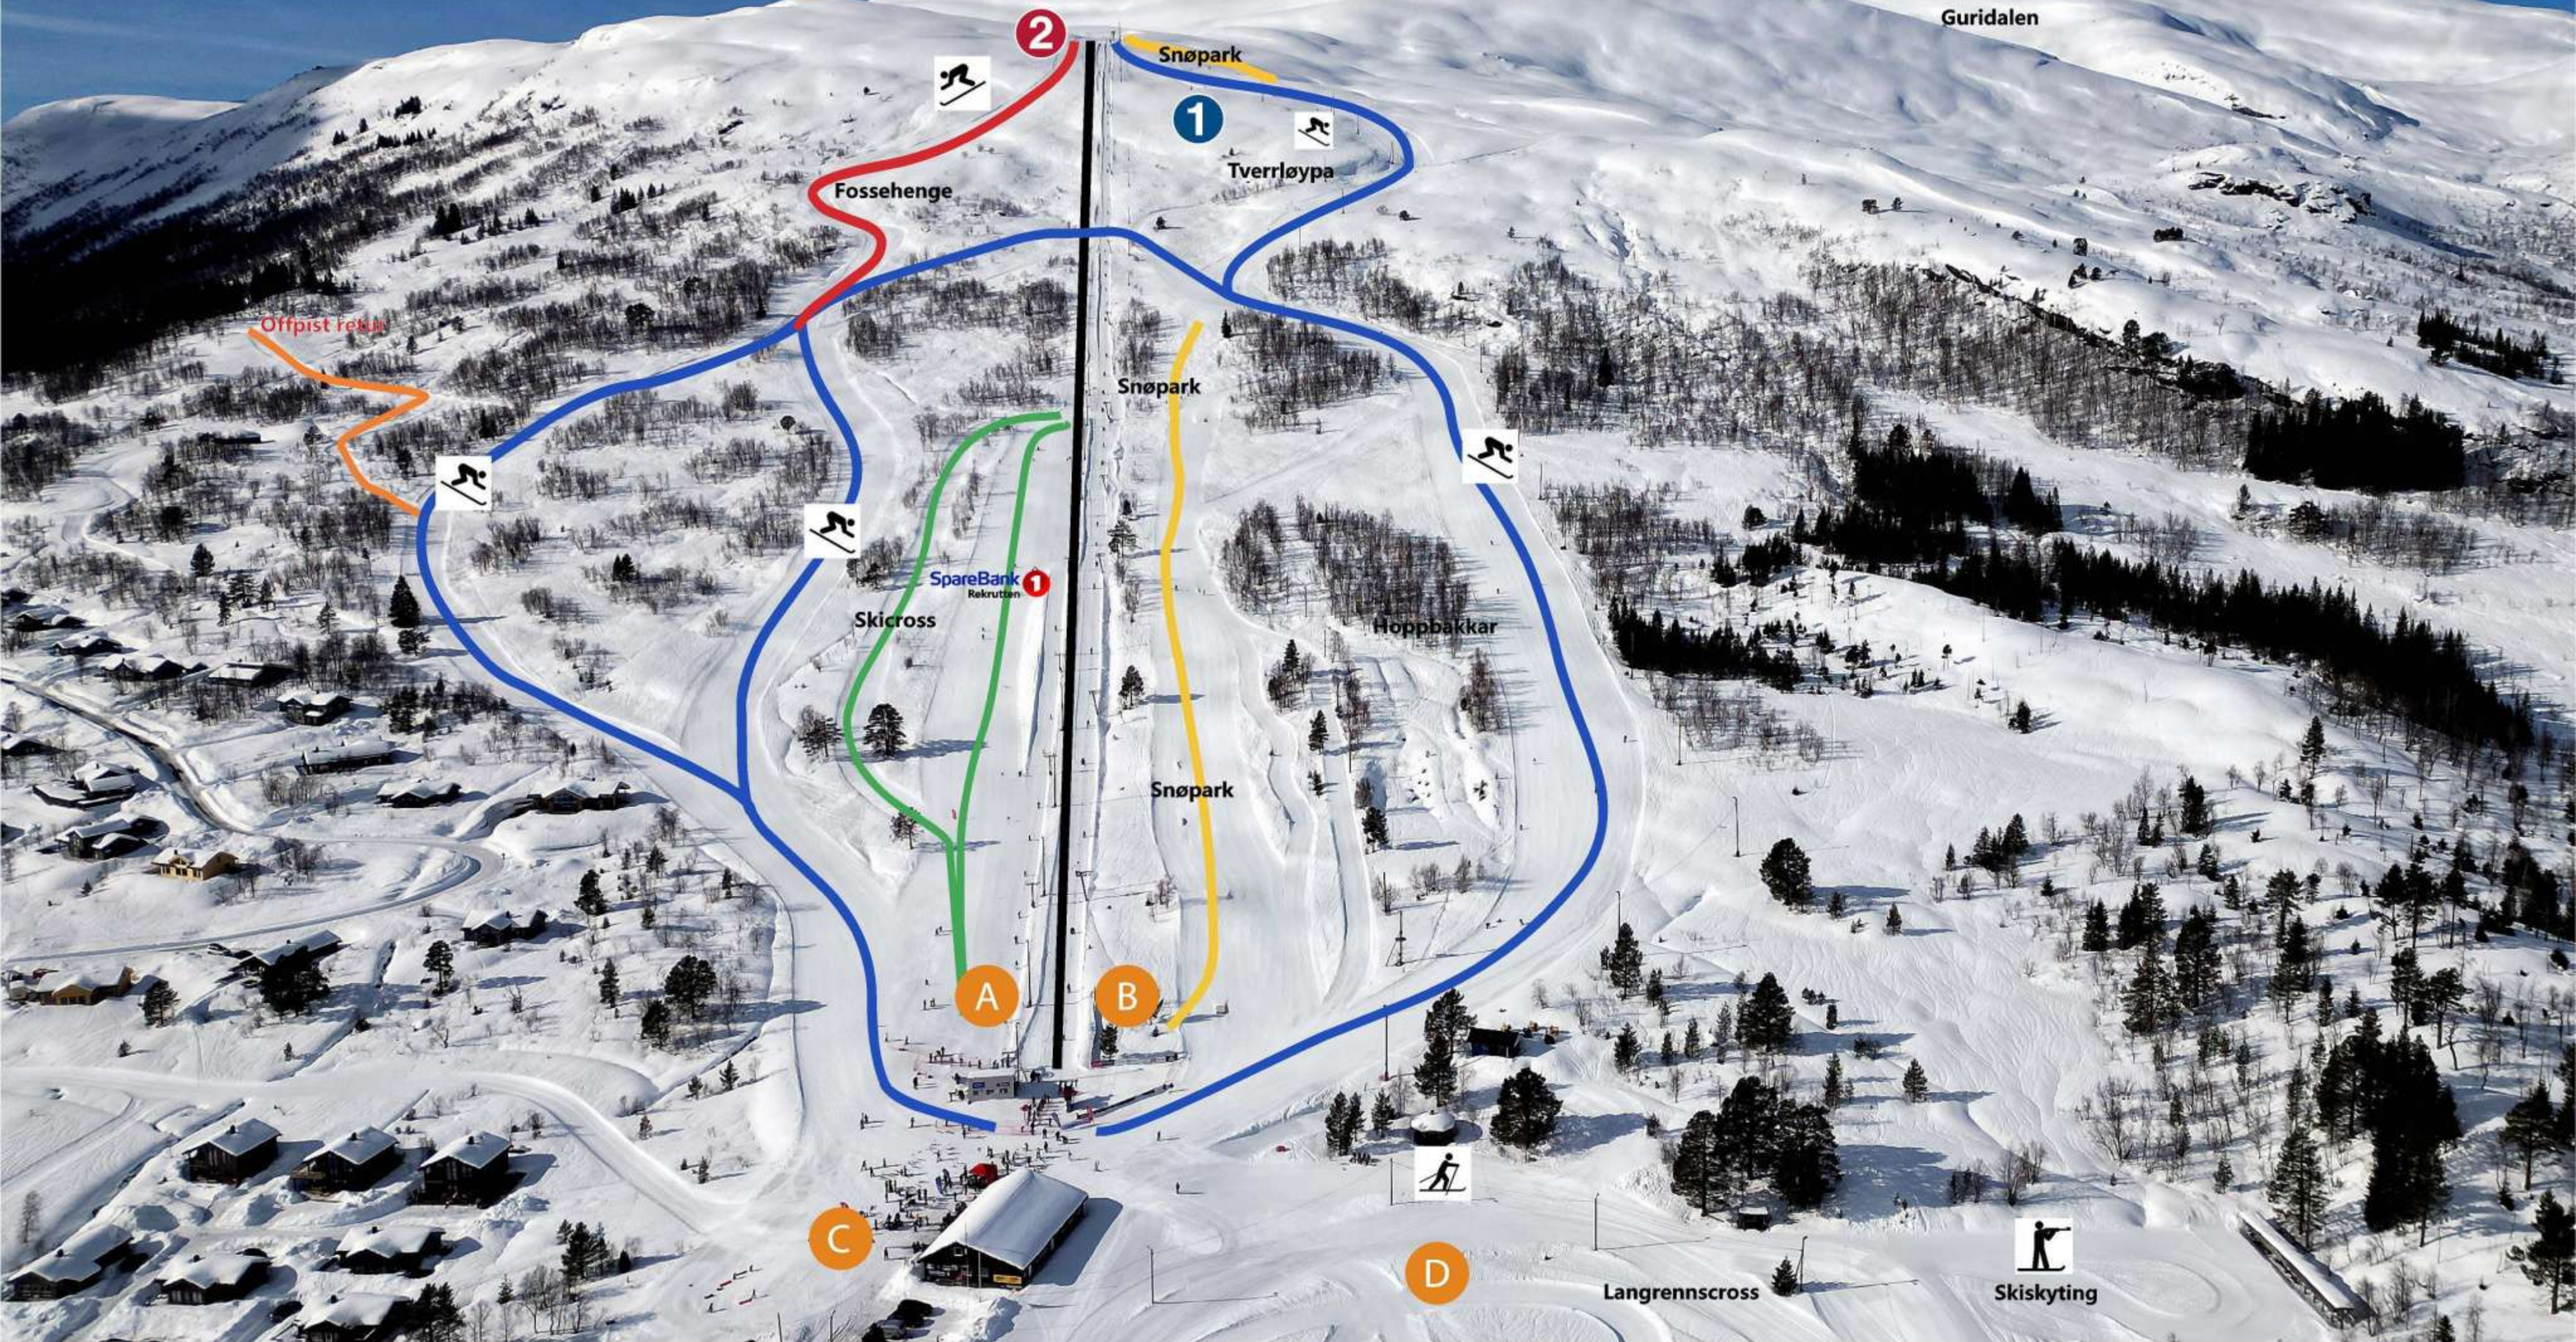

Velkommen til Hornindal Skisenter

Høgenibba 1191

Lisjenibba 1060

Gjura 1296

Guridalen

HORNINDAL
SKISENTER

Vår hovudsponsor:
SpareBank 1
SMN

A Sparebank1, Rekrutten
Skåltrekk, 500 m, 390 - 475 moh.

B Hornindalsheisen
T-kroktrekk, 1500 m, 390-750 moh

C Varmestove
Kafeteria, garderobe, WC

D Hornindal skistadion
Stadion

— Middels krevjande nedfart
— Lett til middels krevjande nedfart
— Lett nedfart
— Park

Nedfarter:
Fossehenge: 1 650 meter
Tverrløypa: 1 650 meter (med flomlys)
Rekrutten: 500 meter