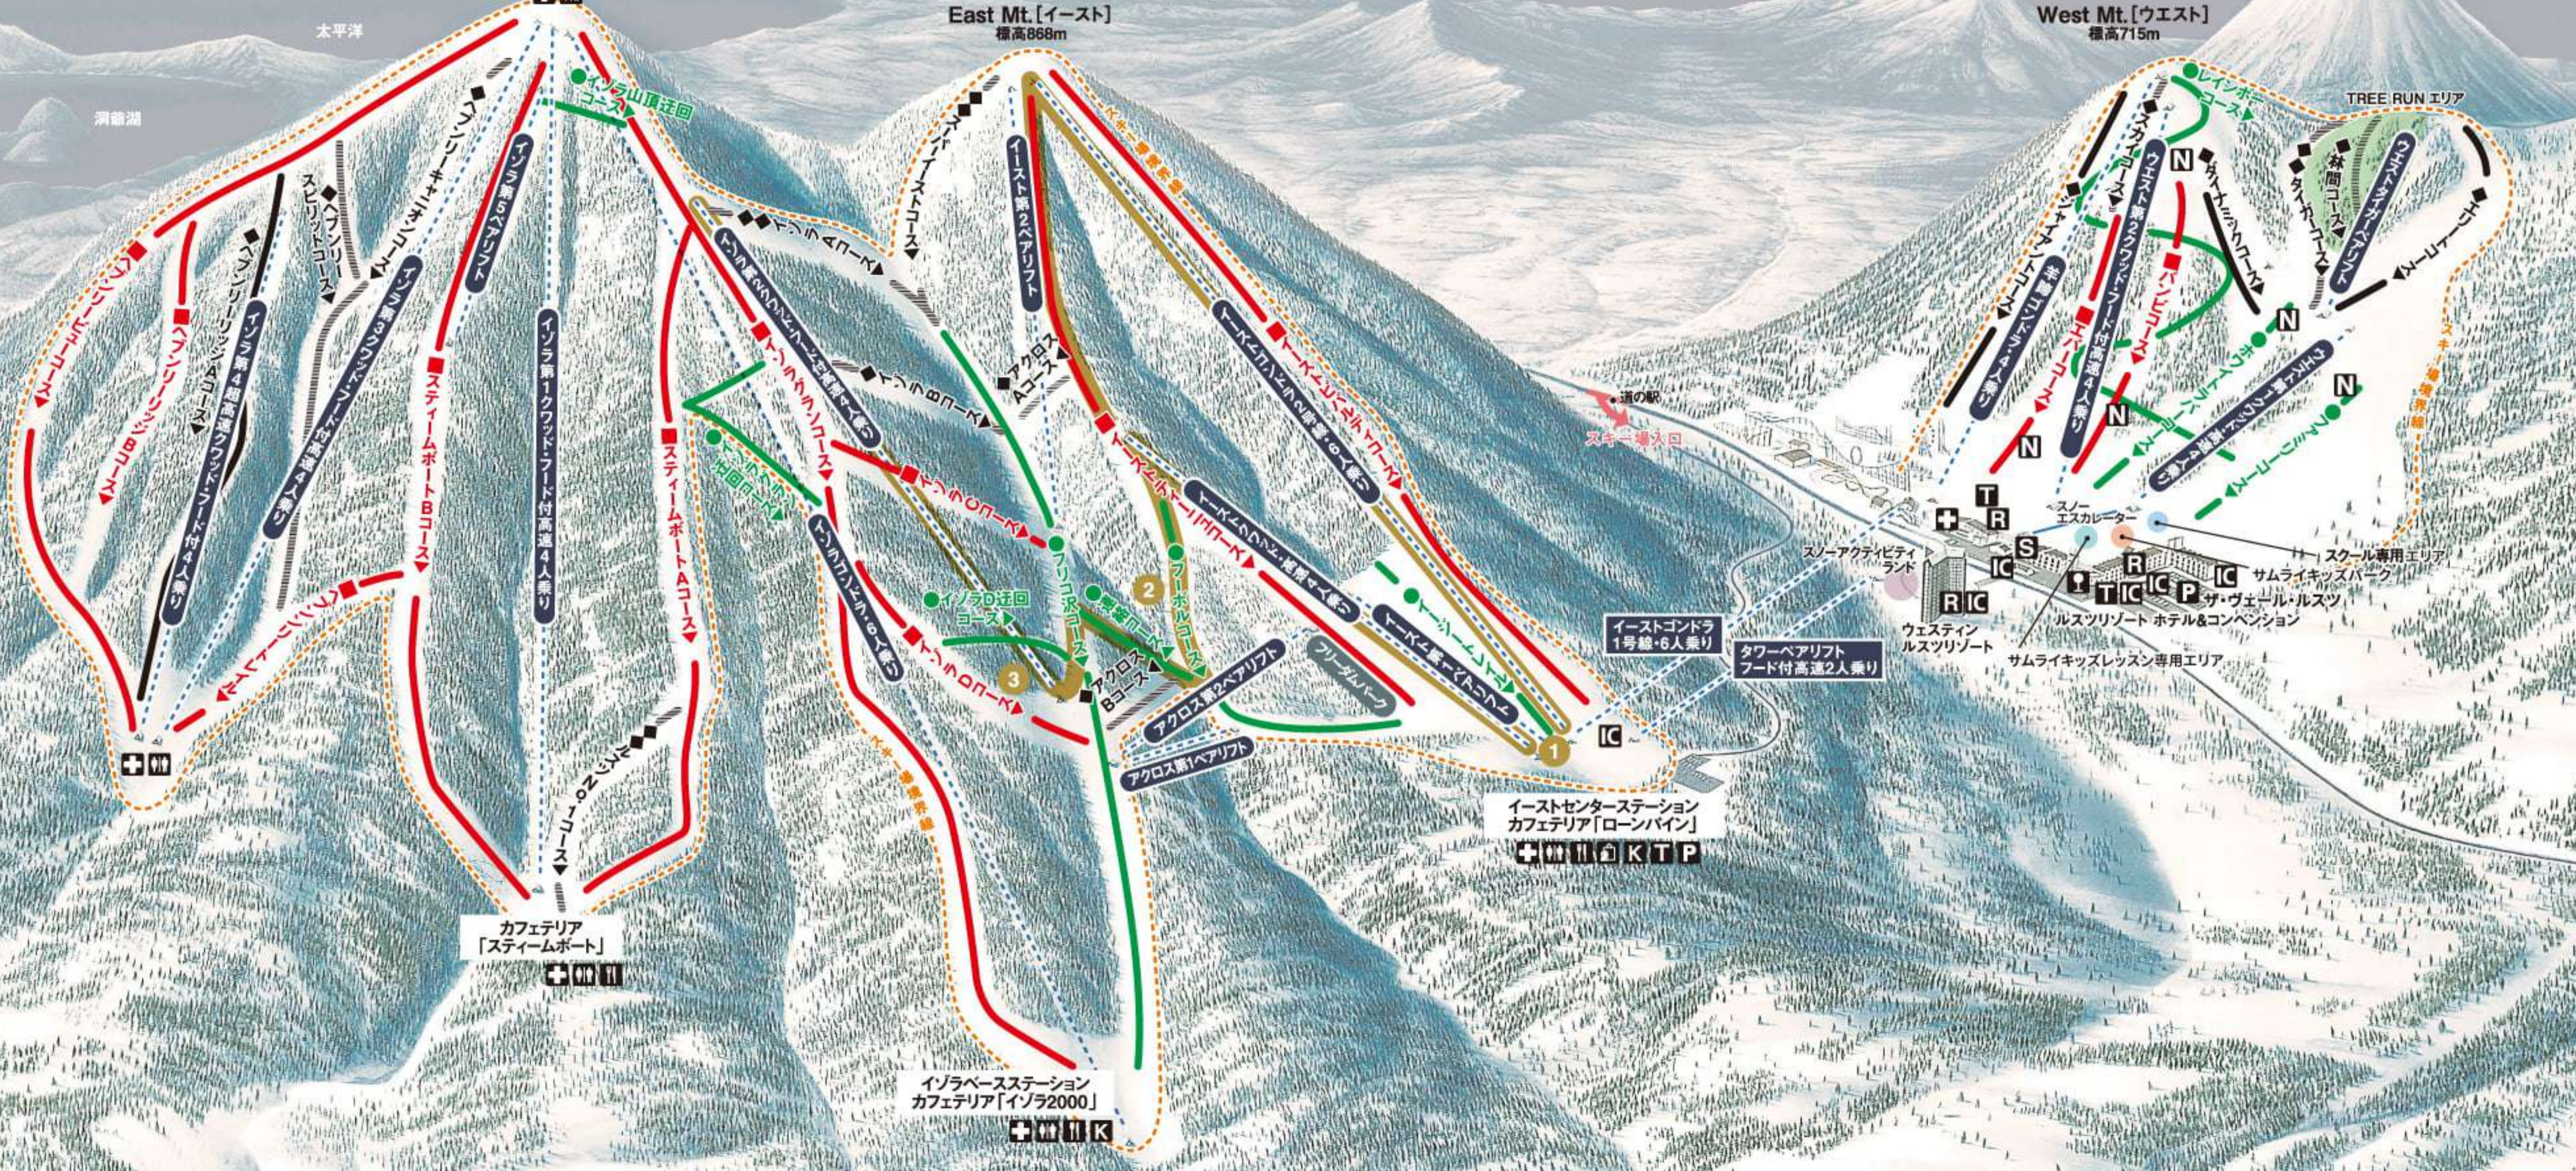

Mt. Isola [イゾラ]
標高994m

East Mt. [イースト]
標高868m

West Mt. [ウエスト]
標高715m

羊蹄山
標高1,898m

太平洋

洞爺湖

TREE RUN エリア

カフェテリア
「スチームポート」

イゾラベースステーション
カフェテリア「イゾラ2000」

イーストセンターステーション
カフェテリア「ローンバイン」

イーストゴンドラ
1号線・6人乗り

タワーベアリフト
フード付高速2人乗り

スノーアクティビティ
ランド

ウェスティン
ルスツリゾート

サムライキッズパーク

ザ・ヴェール・ルズツ
ルスツリゾート ホテル&コンベンション

サムライキッズレッスン専用エリア

スクール専用エリア