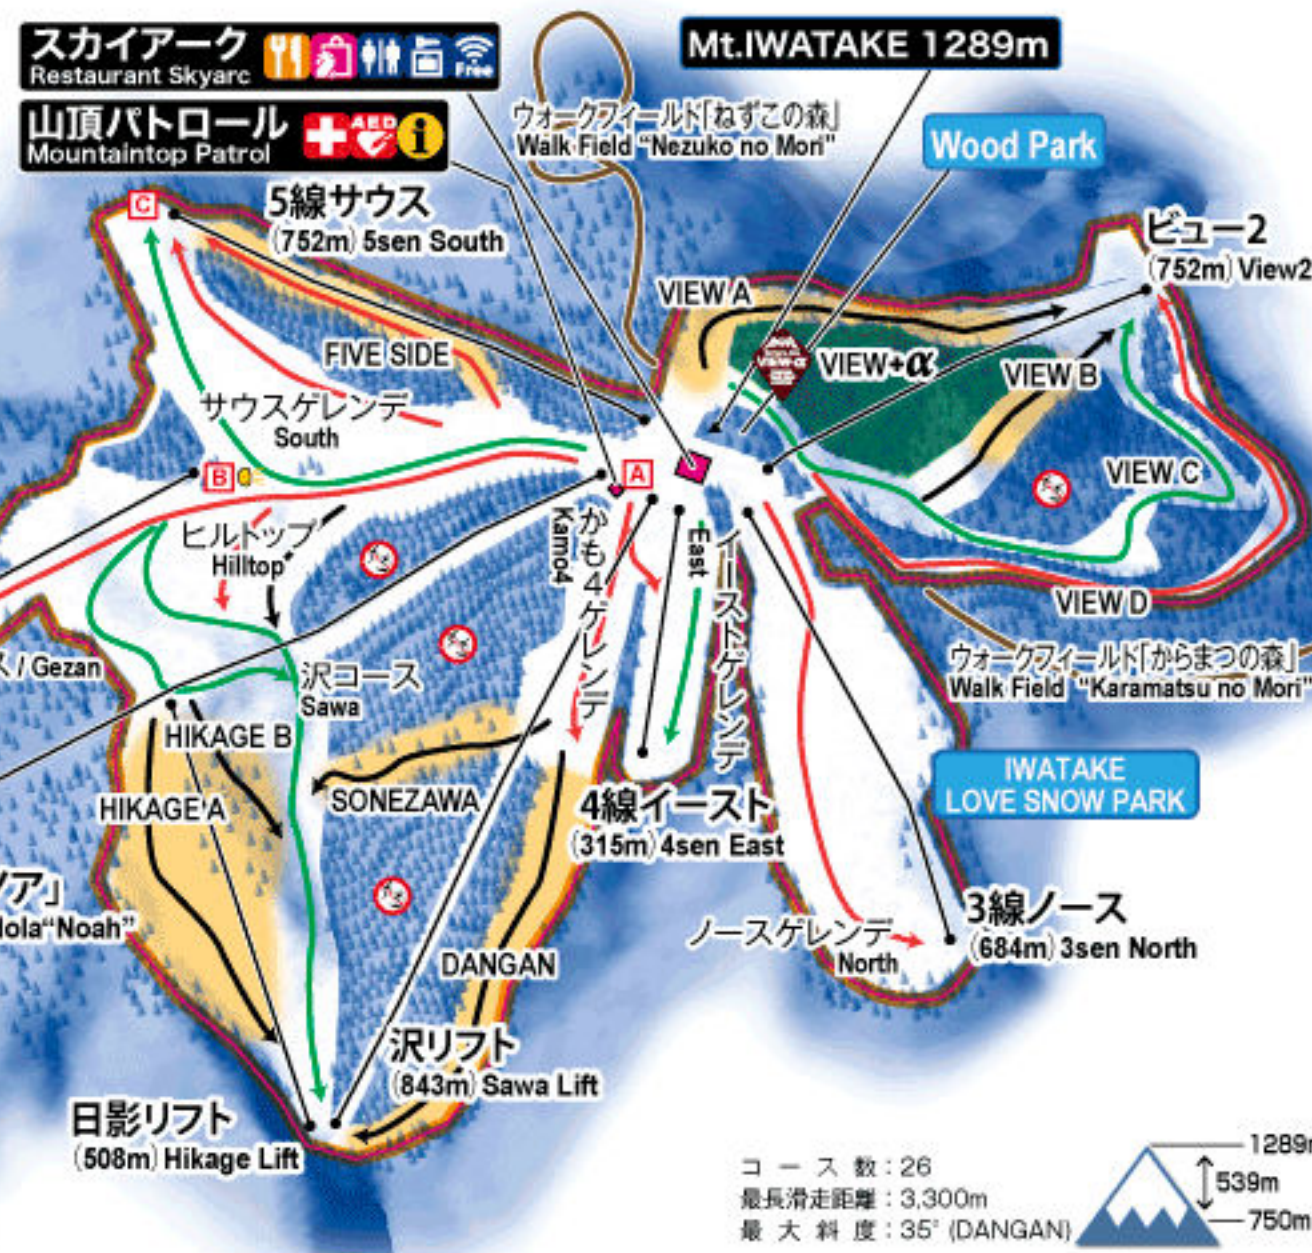

HAKUBAVALLEY
白馬岩岳スノーフィールド IWATAKE

- ホワイトプラザ Restaurant White Plaza
- サニーハウス Sunny House
- パトロール本部 Patrol Head Office

- かもしかりーシングコース Kamoshika Racing
- ツートップコース Two top
- サニーバレーコース Sunny Valley
- 中央高速 (1652m) Chouu Kousoku
- ゴンドラ「ノア」 (2183m) Gondola "Noah"
- ホワイトリボンコース White Ribbon
- パラダイストリプル (677m) Paradise Triple
- 岩岳の湯 Iwatake-no-yu Spa
- クロスカントリーコース「ラビラン」 Cross Country Course "Rabrun"

コース数: 26
 最長滑走距離: 3,300m
 最大料度: 35° (DANGAN)

- | | | | | |
|---|---|---|---|--|
| <ul style="list-style-type: none"> インフォメーション Information チケットセンター Ticket Center レストラン Restaurant お土産・売店 Gift Shop キッズルーム Day Care Room | <ul style="list-style-type: none"> トイレ Toilets 更衣室 Dressing Room コインロッカー Coin Lockers レンタルショップ Rental Shop スクール School | <ul style="list-style-type: none"> 駐車場 Parking 温泉 Spa バスストップ Bus Stop 喫煙所 Smoking Area Wi-Fi | <ul style="list-style-type: none"> パトロール Patrol AED 自動体外式除動器 滑走禁止エリア Prohibited area ゲレンデマップ Area Map | <ul style="list-style-type: none"> 上級者コース Advanced Course 中級者コース Intermediate Course 初級者コース Beginner Course パウダーエリア Powder Area スキー場境界線 Boundary Line |
|---|---|---|---|--|
- 総合インフォメーション (ゴンドラ山麓駅) TEL. 0261-72-6788

スキー場境界線を越えての救助・捜索活動が発生した場合は、いかなる理由を問わず、お客様に対し費用請求いたしますので、ご了承ください。
 Ski resort will not take any responsibility when you have an accident outside of the ski area boundaries.
 Customer will be responsible for all expenses arising from any search or rescue operations. パトロール/Patrol ☎ 0261-72-2080