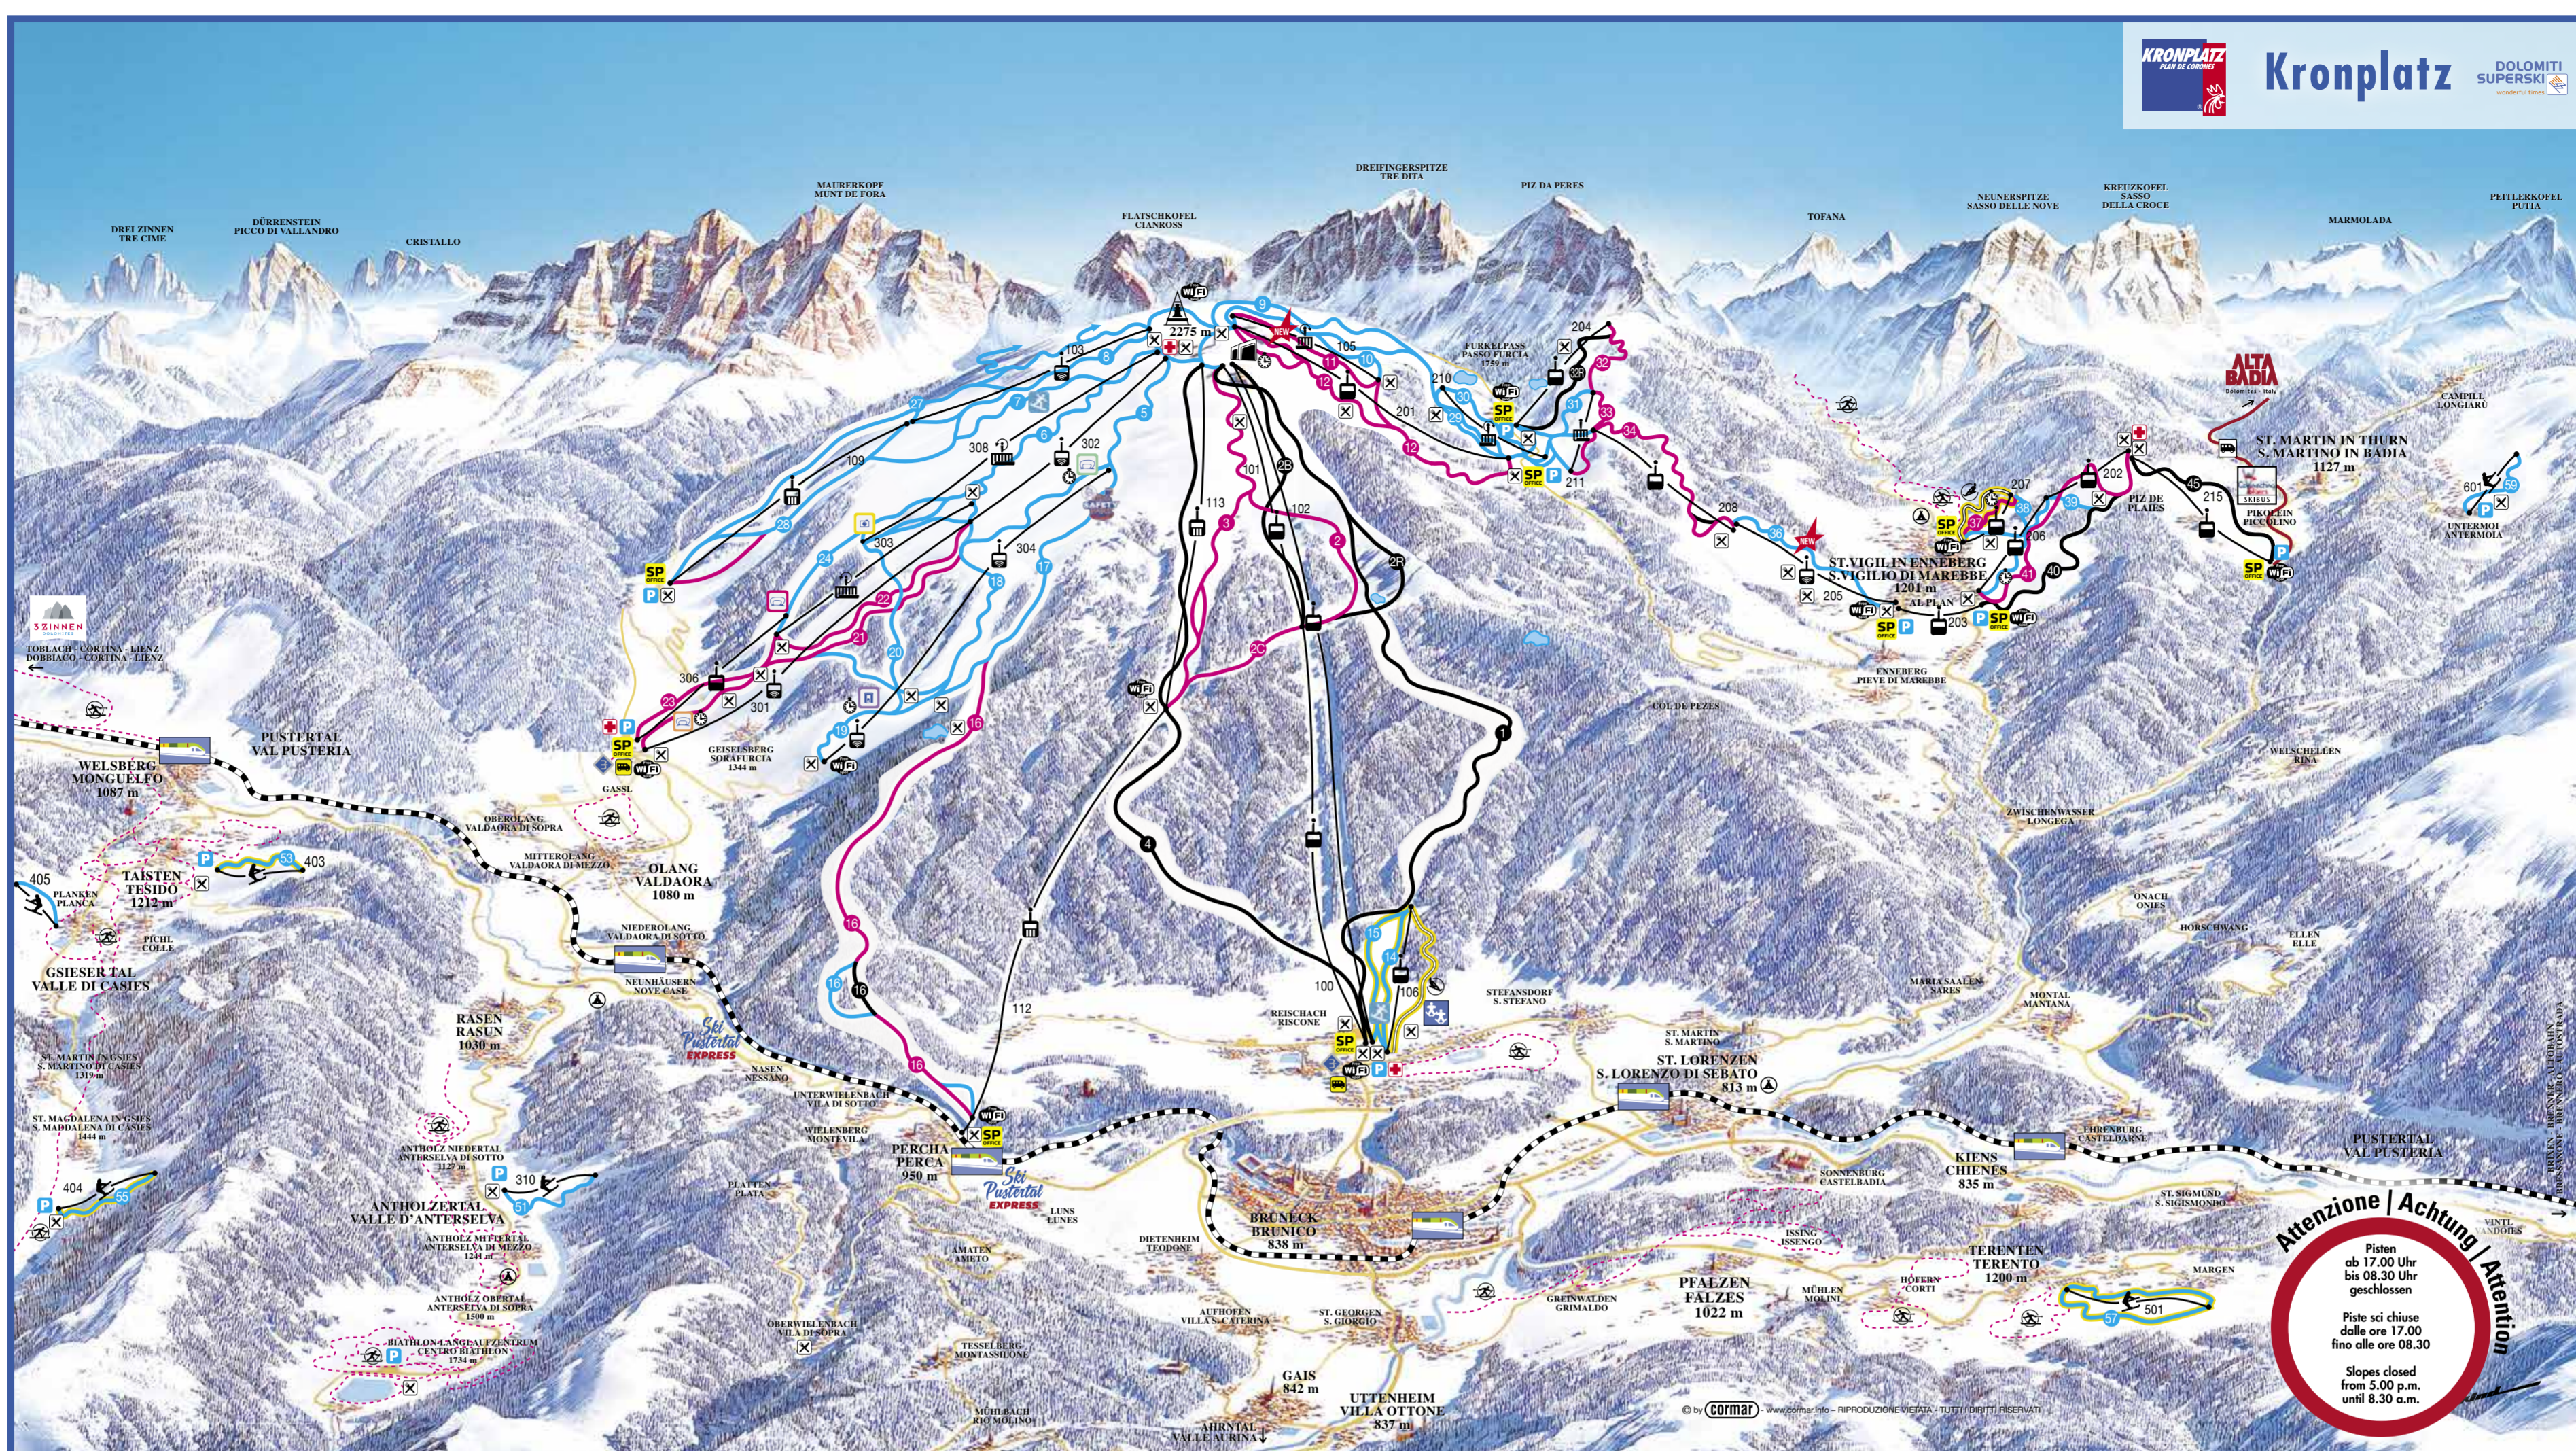

PISTEN | PISTE | SKI RUNS

Numero Number	Nome Name	Länge Length	Höhenunterschied Diff. in altitude	Start-Ziel Perenne-Arrivo Start-Finish
1	Sylvester	4950	1296	2271-975
2	Seewiese	1250	408	2271-1863
3	Seewiese	700	312	2175-1863
4	Trasse	1100	408	2271-1863
5	Promstall	2000	541	2273-1732
6	Herrnegg	5100	1298	2273-975
7	Olang 2	1200	201	2273-2072
8	Plateau	1114	248	2273-2025
9	Belvedere	1200	268	2273-2005
10	Belvedere	1400	268	2273-2005
11	Furcia 9	2702	525	2273-1740
12	Sonne	900	206	2273-2067
13	Sonne	1000	206	2273-2067
14	Furcia 12	2427	525	2273-1740
15	Korer 1	1100	160	1096-936
16	Korer 2	1100	160	1096-936
17	Ried	7000	1355	2275-935
18	Spitzhorn	1730	349	2168-1819
19	Alpen	1756	349	2168-1819
20	Pracken	892	184	1819-1635
21	Ruipa	890	206	2025-1819
22	Gassl	3320	908	2072-1164
23	Arndt	2028	410	2072-1662
24	World Record Piste	1650	506	1680-1174
25	Lorenzi	1334	363	2043-1680
26	Hinterberg	2900	700	2271-1571
27	Marchner	2280	556	2112-1556
28	Costa	923	123	1861-1738
29	Costa	790	123	1861-1738
30	Rara	911	172	1850-1678
31	Pre da Peres	1067	277	2015-1738
32	Pre da Peres	866	277	2015-1738
33	Rara	818	172	1850-1678
34	Col Toron	1782	336	1804-1468
35	Miara	1976	247	1468-1221
36	Cianross	465	104	1307-1203
37	Corn	765	104	1307-1203
38	Pedagà	720	129	1314-1185
39	Erta	1610	435	1620-1185
40	Piz de Plaies	2310	435	1620-1185
41	Piculin	2000	507	1620-1113
42	Riepen	1700	362	1607-1245
43	Guggenberg	950	181	1396-1215
44	Bergliff	1200	234	1684-1450
45	Pichl Gsies	441	101	1347-1246
46	Terenten	850	178	1400-1226
47	Antermoia	800	174	1689-1515

Attenzione | Achtung | Attention

Pisten
ab 17.00 Uhr
bis 08.30 Uhr
geschlossen

Piste sci chiuse
dalle ore 17.00
fino alle ore 08.30

Slopes closed
from 5.00 p.m.
until 8.30 a.m.