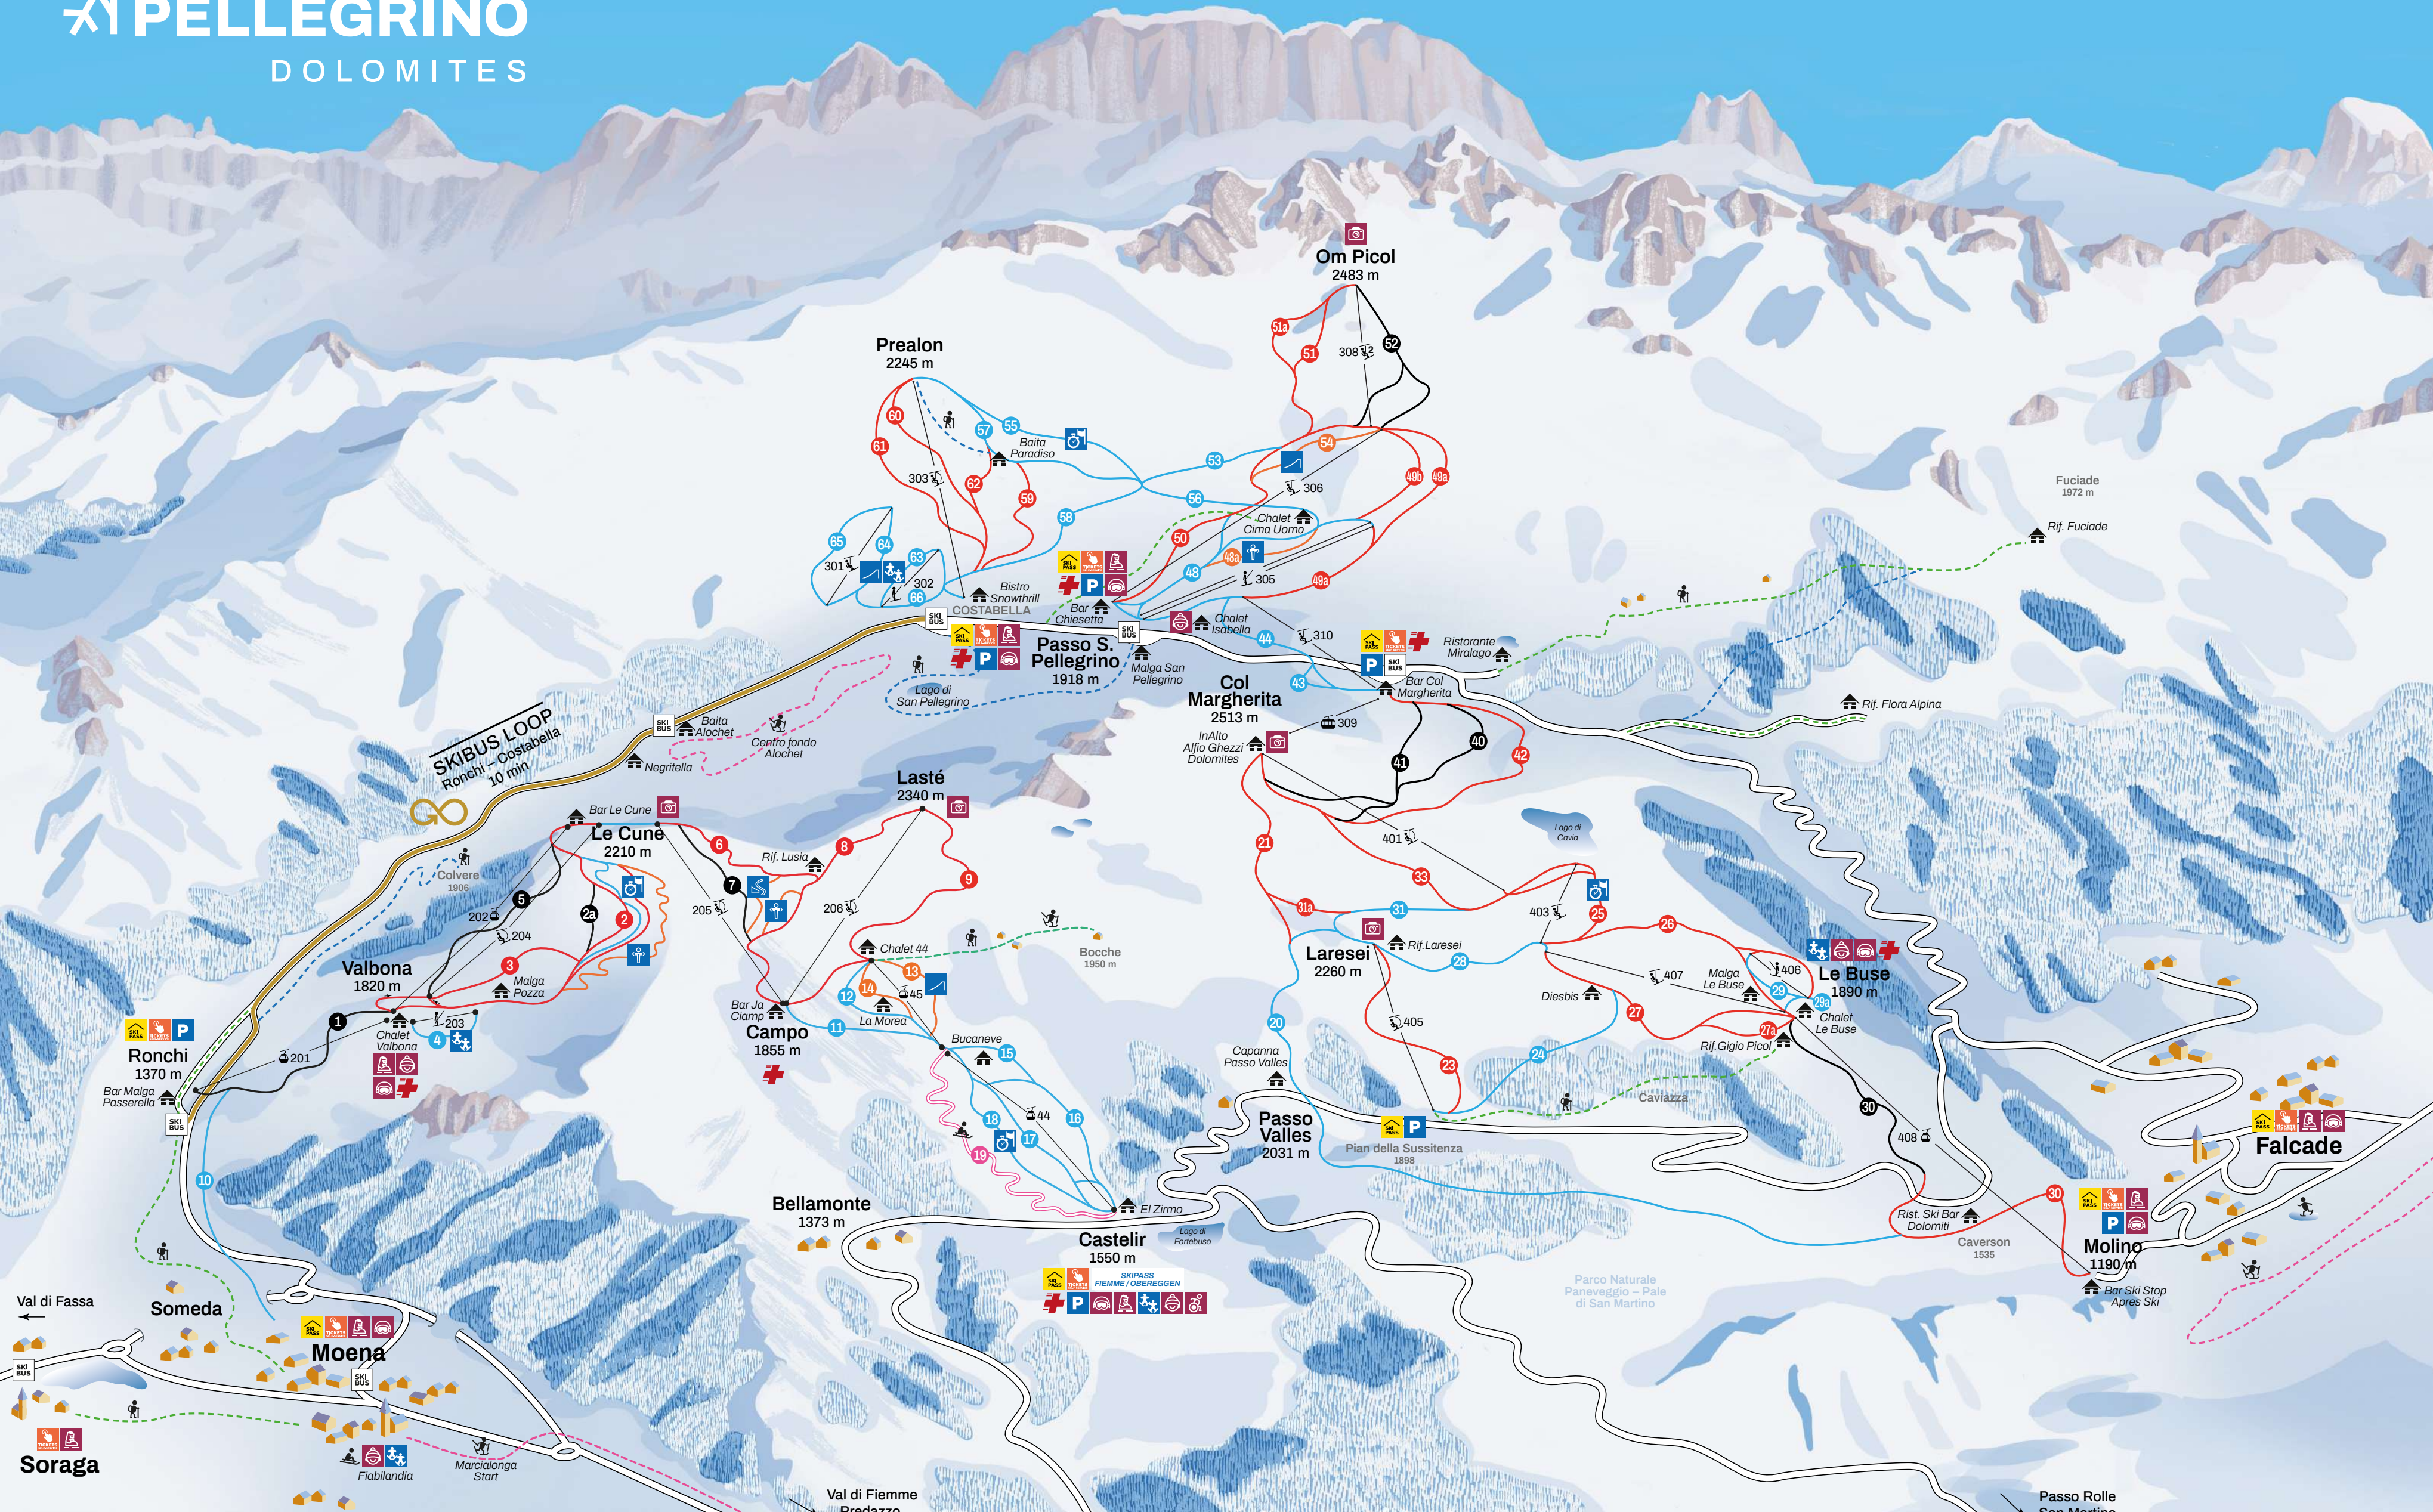

ALPE LUSIA — SAN PELLEGRINO

DOLOMITES

WE CARE ABOUT THE DOLOMITES

- RIFUGIO SNACK BAR RESTAURANT
- FERMATA SKIBUS STOP
- UFFICIO SKIPASS SKIPASS OFFICE
- CASSA AUTOMATICA PICK-UP BOX
- NOLEGGIO SKI RENTAL
- SNOWPARK
- AREA SCI BAMBINI KIDS SKI AREA
- PISTA CRONOMETRATA SELF TIME TRACK
- PISTA SLITTINO TOBOGGUN RUN
- PARCO GIOCHI MINI CLUB
- PUNTO PANORAMICO PANORAMIC POINT
- SCUOLA SCI SKI SCHOOL
- PARCHEGGIO PARKING
- PRIMO SOCCORSO FIRST AID
- ASSOCIAZIONE SPORTABILI SKI FOR DIFFERENTLY-ABLED
- FACILE PASSEGGIATA EASY WALK
- ESCURSIONE PER CIASPOLE O RAMPONCINI HIKE WITH SNOWSHOES OR SHOE-SPIKES
- PISTA DA FONDO CROSS COUNTRY SKIING
- PATTINAGGIO ICE SKATING

Val di Fassa
Someda
Moena
Soraga
Fiabilandia
Marcialonga Start

Passo Rolle San Martino