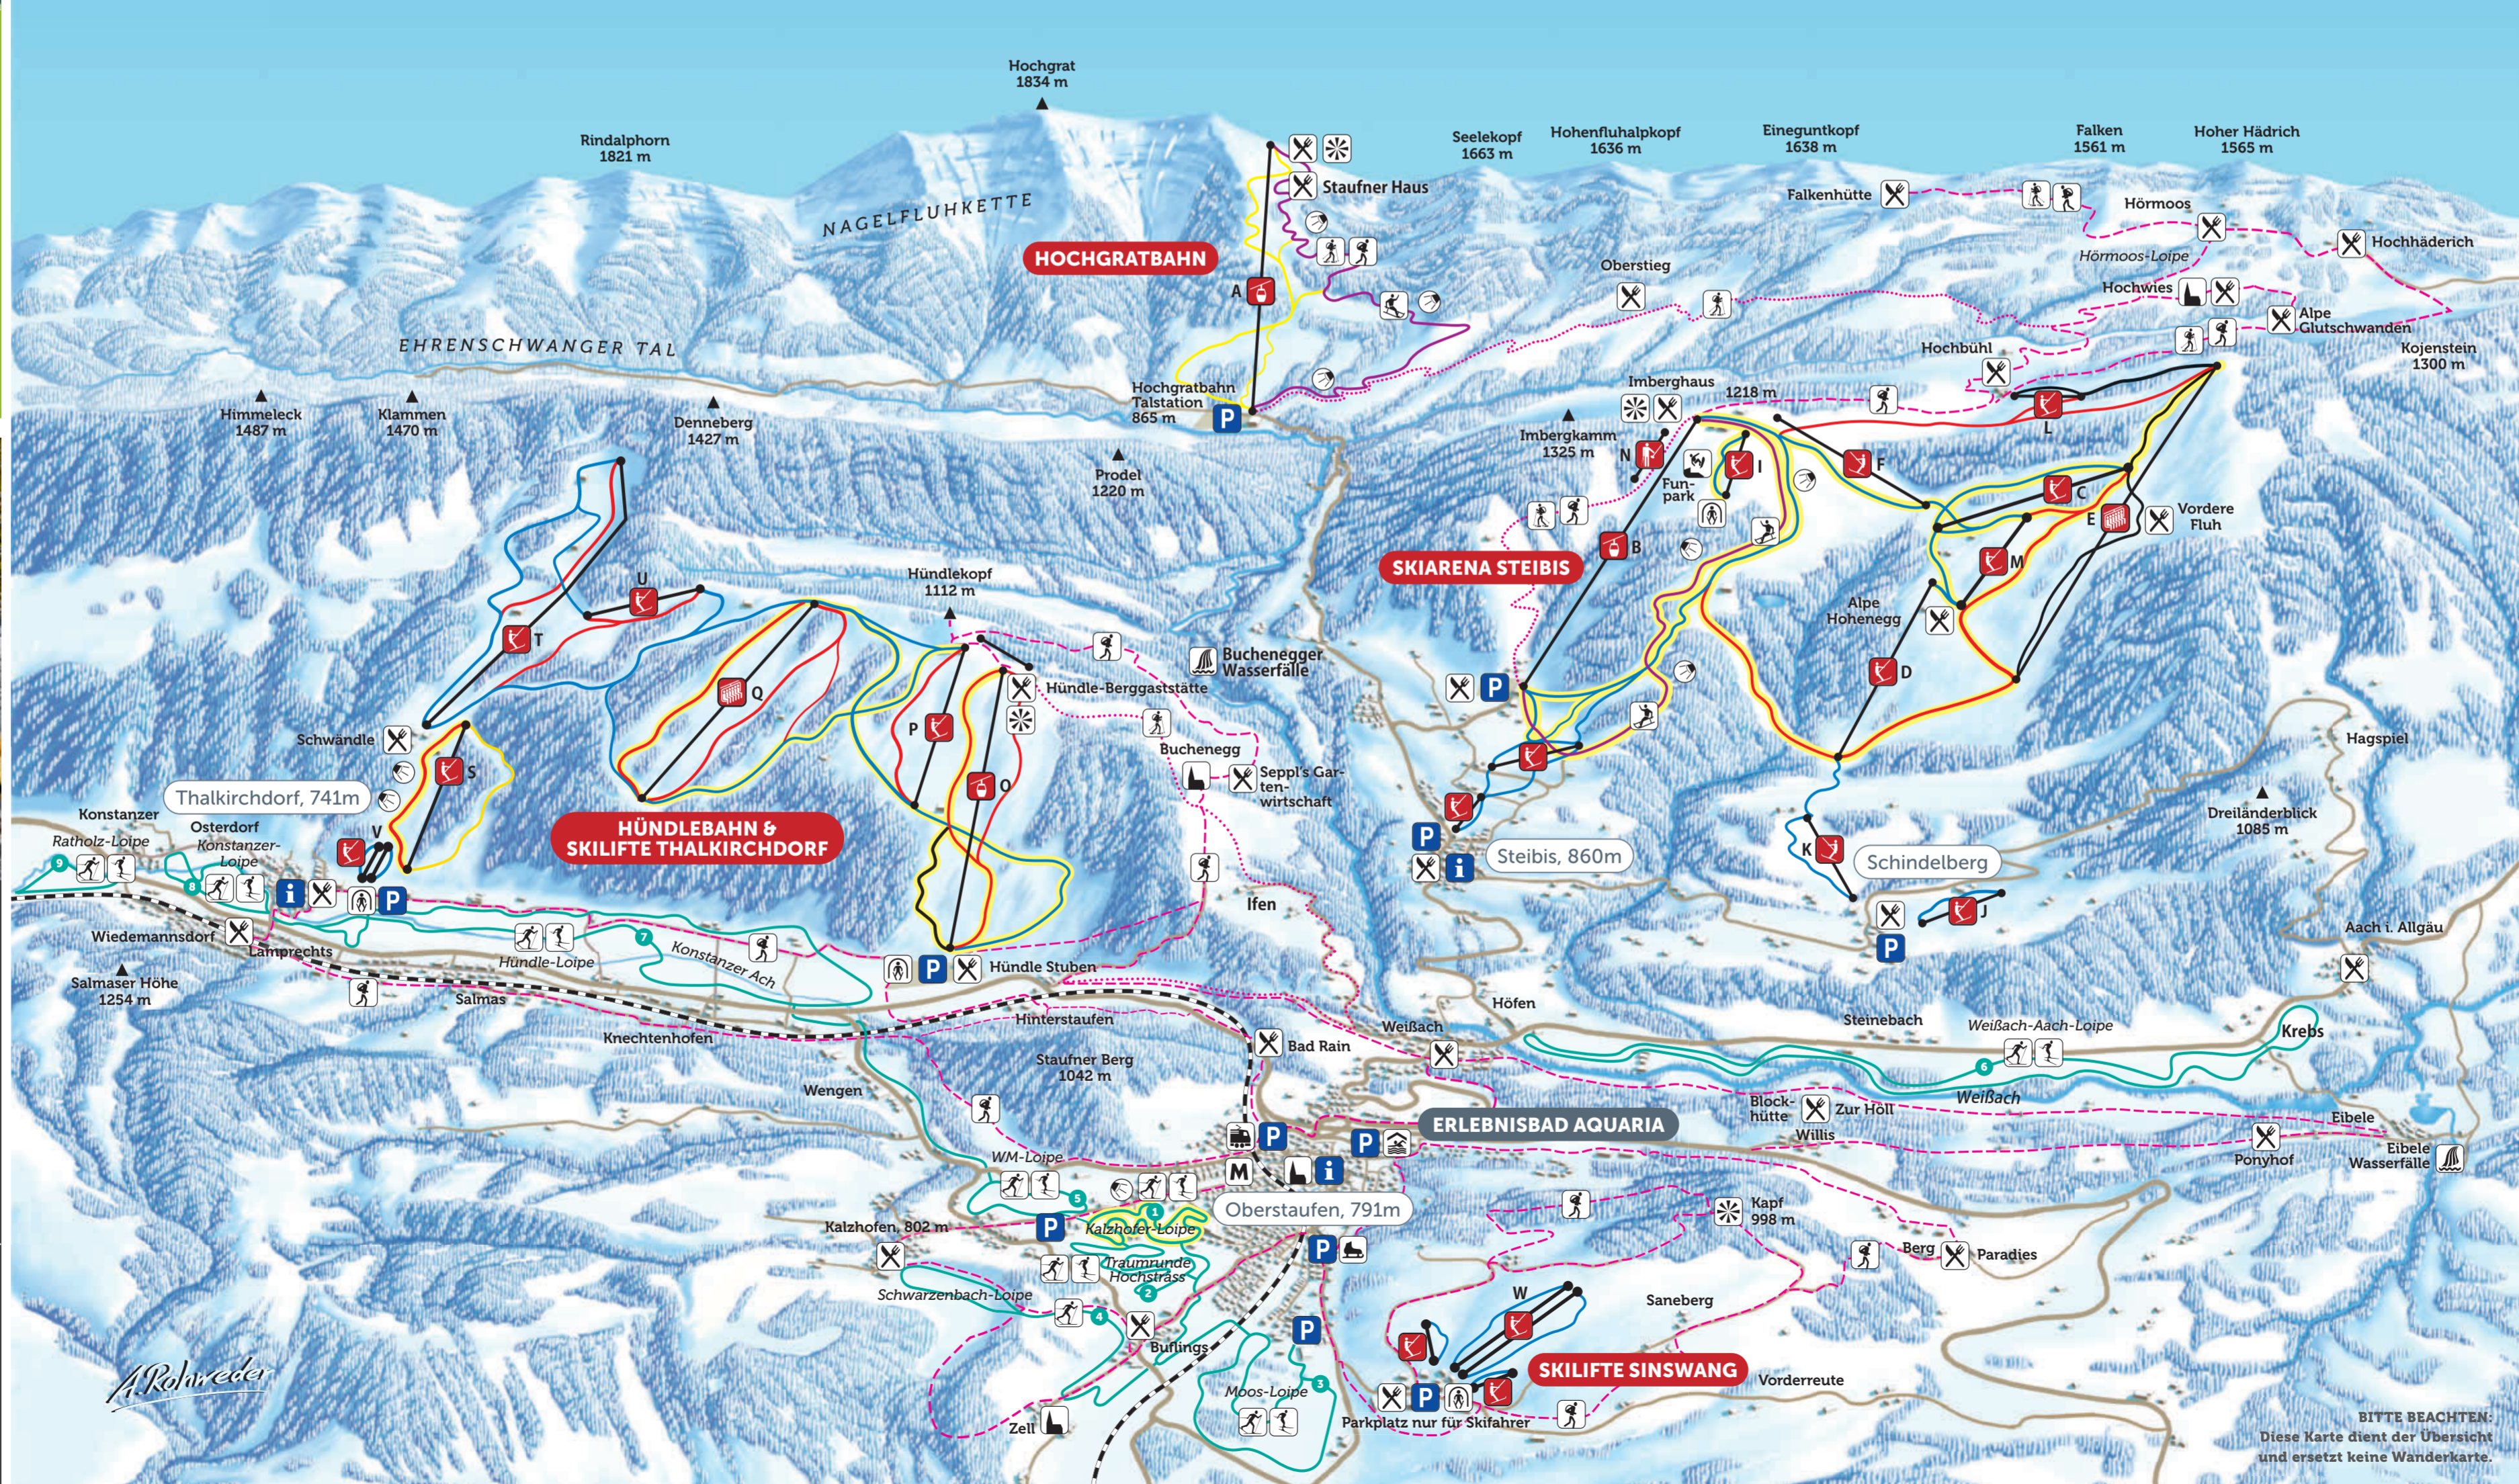

LEGENDE

- leichte Abfahrt
- mittelschwere Abfahrt
- schwere Abfahrt
- Skiroute
- beschneite Piste
- geteerte Wege/Straßen
- Flutlicht
- Funpark
- Kinderland
- Langlauf Skating
- Langlauf Diagonal
- Langlaufloipen
- Rodelbahn
- befestigte Winterwanderwege
- Schneeschuhwandern
- Eisplatz
- Heimatmuseum
- Aussichtspunkt

LIFTANLAGEN

- Skiarena Steibis**
- A Hochgratbahn
 - B Imbergbahn
 - C Fuchskarlift
 - D Bärenlochlift
 - E Fluhexpress
 - F Nordlift
 - G Kirchhanglift
 - H Fehrlift
 - I Imberglift
 - J Dreiarlift
 - K Schindelberg
 - L Hochbühllift
 - M Hohenegglift
 - N Tellerlift
- Hündlebahn**
- O Hündlebahn
 - P Gratlift
 - Q Hochsiedelbahn
 - R Kinderlift
- Skilifte Thalkirchdorf**
- S Schwandlift
 - T Prodelift
 - U Hoher Teuffellift
 - V Übungslifte
- Skilifte Sinswang**
- W 6er-Lift, 1 Schlepplift, 2 Übungslifte

Winterkarte
Oberstaufen

OBERSTAUFEN

DER NATURPARK NAGELFLUHKETTE LIEGT IN EINER WERTVOLLEN NATUR- UND KULTURLANDSCHAFT. DEIN PERSÖNLICHER FREIRAUM IST DER LEBENSRAUM VIELER TIER- UND PFLANZENARTEN.

Danke, dass Du ...
... auf den markierten und vorgesehenen Wegen bleibst und die Dämmerungsstunden meidest.
... die Schutz- und Wildeinstands-Gebiete respektierst.
... Deinen Hund an der Leine führst.
... respektvoll mit anderen Sportlern und Erholungssuchenden umgehst.