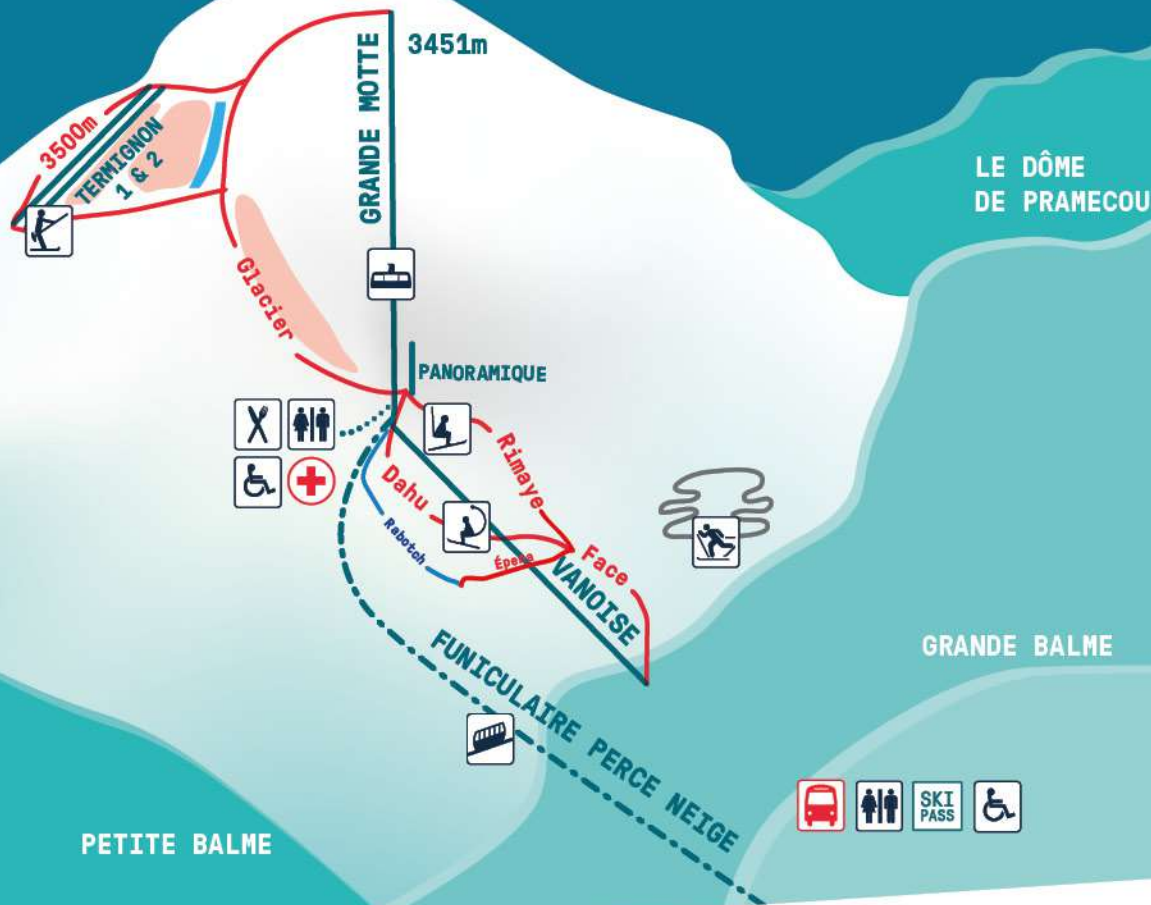

PLAN GLACIER

Glacier map

LA GRANDE MOTTE
3656m

-  Poste de secours / First aid post
-  Point de vente forfaits / Ski pass sales point
-  Stades de slalom / Slalom courses
-  Stades de bosses / Mogul courses
-  Ski de fond / Cross country skiing
-  Restaurant d'altitude / Mountain restaurant

-  Navette gratuite / Free shuttle
-  Toilettes / Toilets
-  Accès aux personnes à mobilité réduite uniquement au Funiculaire
Accessible to people with reduced mobility via the Funicular only

-  Télési / Drag lift
-  Télésiège / Chairlift
-  Télésiège débrayable / Detachable chairlift
-  Téléphérique / Cable car
-  Funiculaire / Funicular lift
-  Piste moyenne / Intermediate slope
-  Piste difficile / Difficult slope