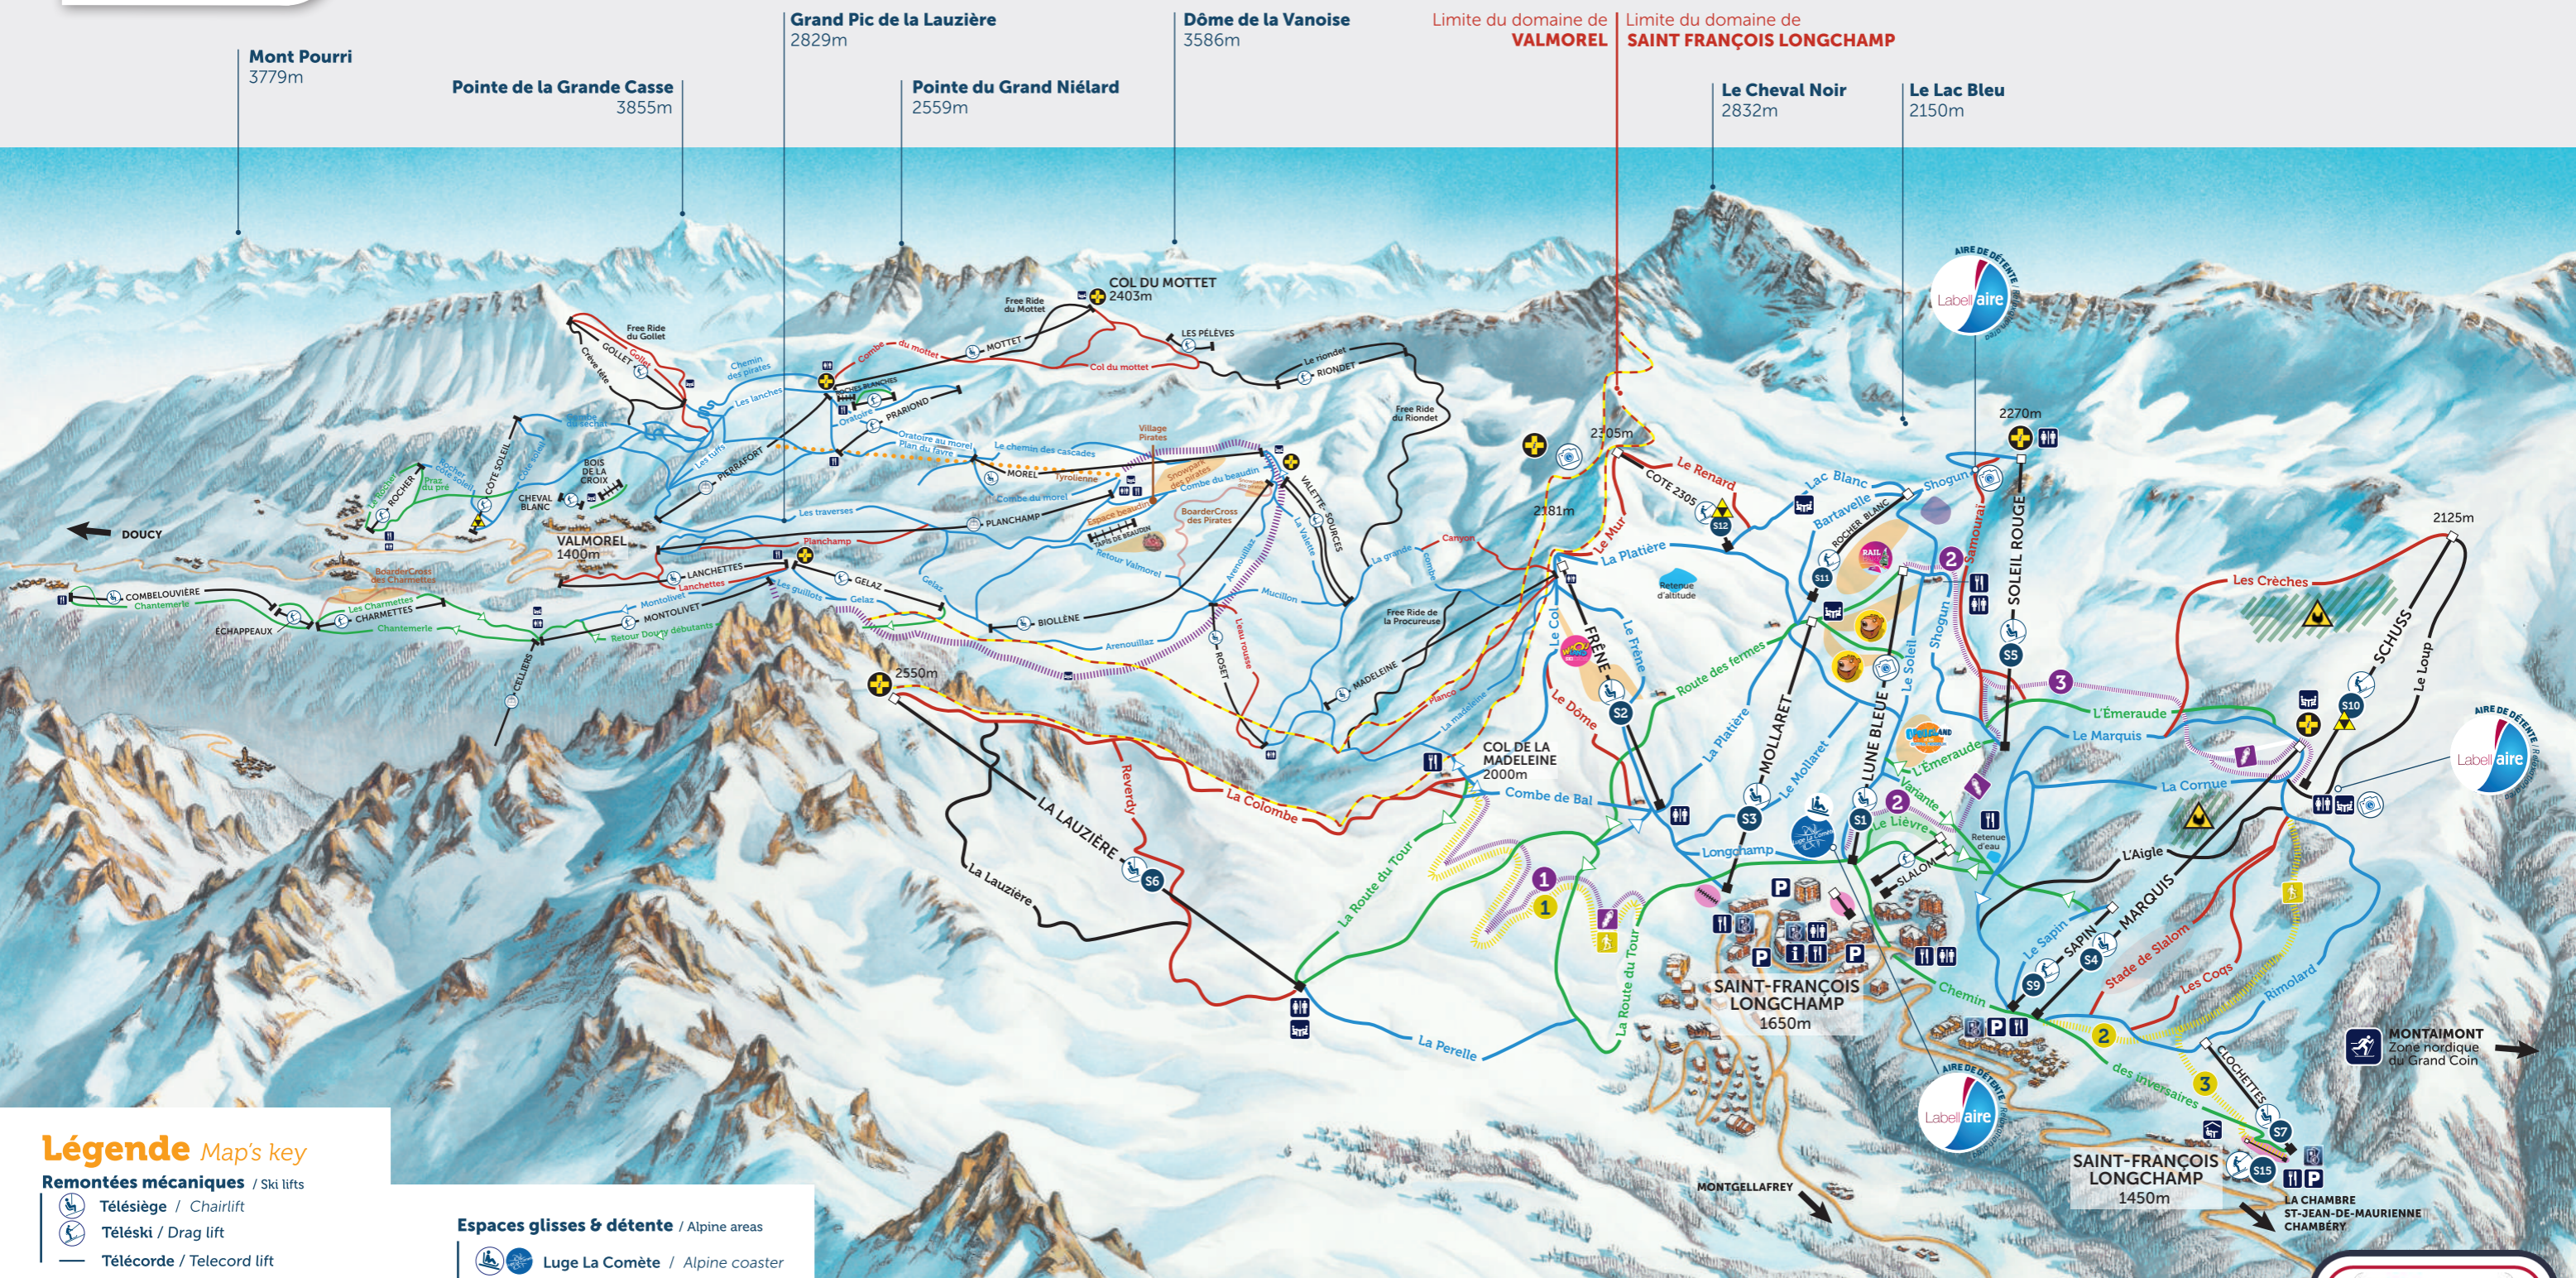

# LE GRAND DOMAINE

## SAINT FRANÇOIS LONGCHAMP

### Légende / Map's key

- Remontées mécaniques / Ski lifts**
- Télésiège / Chairlift
  - Téléski / Drag lift
  - Télécorde / Telecord lift

- Pistes / Ski runs**
- Très difficile / Very advanced
  - Difficile / Advanced
  - Moyen / Medium
  - Facile / Easy
  - Espace débutant / Beginners area
  - Espace ludique / Fun zone
  - Tout doux zone / Slow zone
  - DVA park
  - Ski de randonnée / Ski touring
  - Chemins piétons / Snowshoeing paths

### Ski de randonnée / Ski touring

- Col de la Madeleine
- Les Braséros
- Chemin du paradis