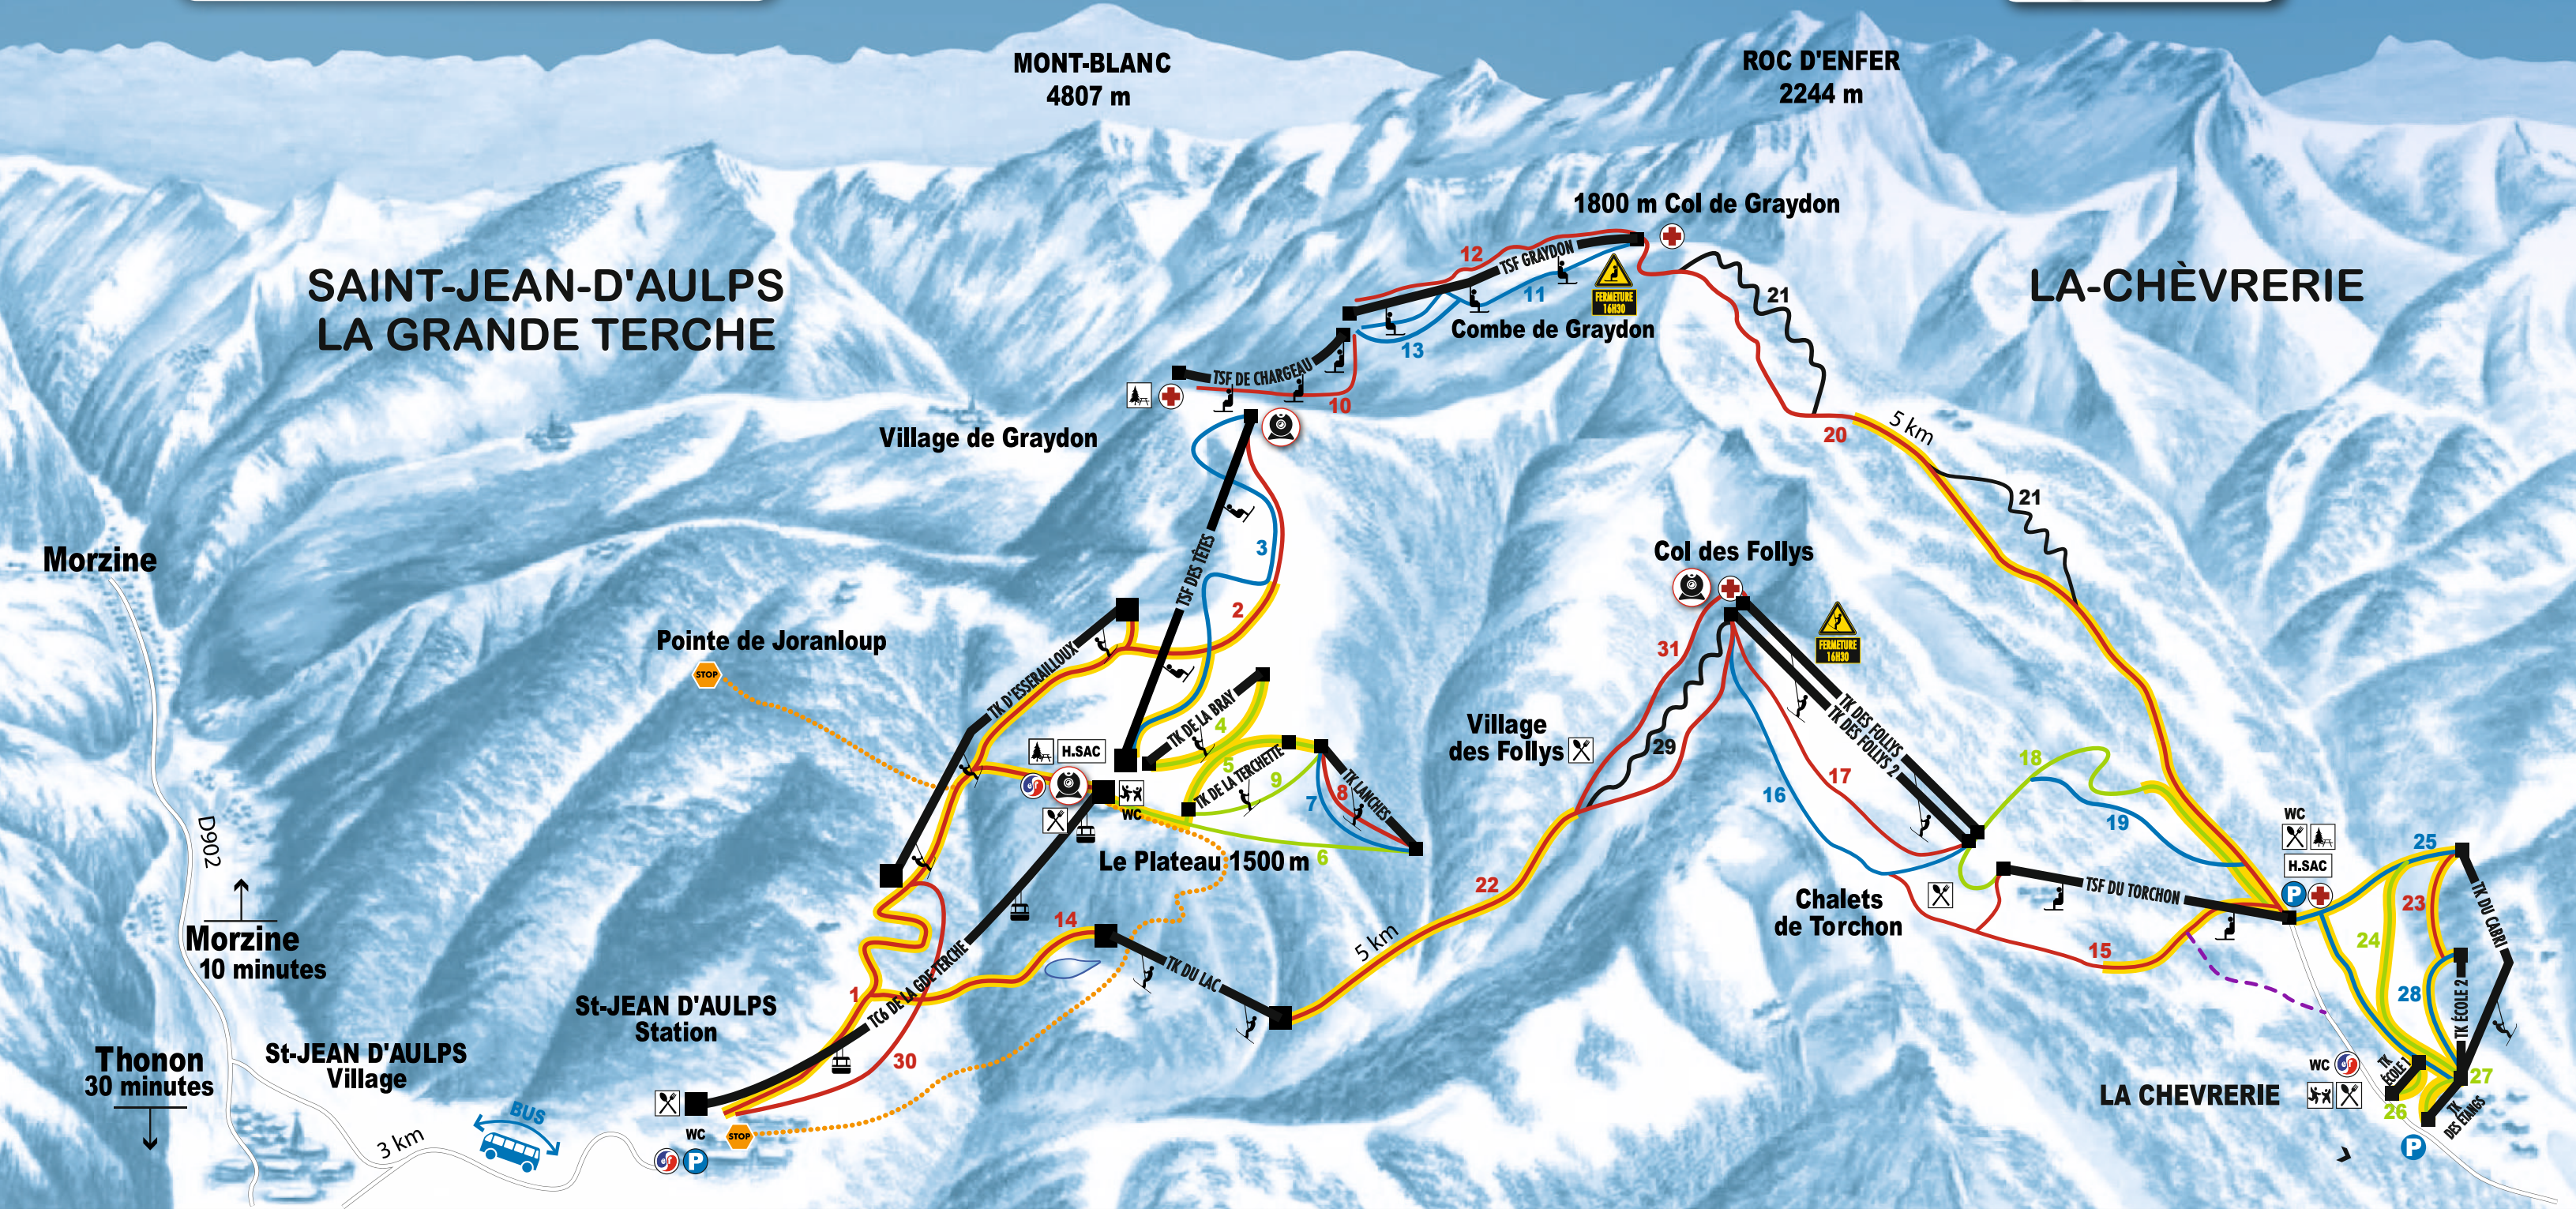

Plan des pistes

SECTEUR SAINT-JEAN-D'AULPS	
Pistes Slopes	Difficulté Level
1. La Grande Terche	●
2. Les Têtes	●
3. Les Têtes	●
4. La Bray	●
5. Terchette	●
6. Les Lanches	●
7. les Lanches	●
8. Les Lanches	●
9. Terchette	●
10. Chargeau	●
11. Graydon	●
12. Graydon	●
13. Graydon bis	●
14. Le Lac	●
30. La Terche	●
31. Eterlou	●

SECTEUR LA CHÈVRERIE	
Pistes Slopes	Difficulté Level
15. Le Châl	●
16. Les Alpagnes	●
17. La Savine	●
18. Les Favières	●
19. Les Favières	●
20. Le Grand Souvroz	●
21. Les Vous	●
22. Follys	●
23. Le Mur	●
24. Les Sapins	●
25. Les Sapins bis	●
26. Ecole 1	●
27. Etangs	●
28. Ecole 2	●
29. L'Aigle	●

- Piste très facile / Very easy run
- Piste facile / Easy run
- Piste difficile / Difficult run
- Piste très difficile / Very difficult run
- Enneigement de culture / Snow making
- Itinéraire piétons, raquettes / Pedestrian & snowshoe trail
- Retour village / Trail back to village
- Lac (Réserve pour neige artificielle) / Reservoir for artificial snow
- Téléski / Draglift
- Télésiège / Chairlift
- Télécabine / Cable car
- Ecole du ski Français / Ski & snowboard school
- Salle hors-sac / Picnic room
- Poste de secours / First aid post
- Jardin d'enfants / Kindergarden
- Restaurant d'altitude / Restaurant
- Aire de pique-nique / Outdoor picnic area
- Webcam / Webcam