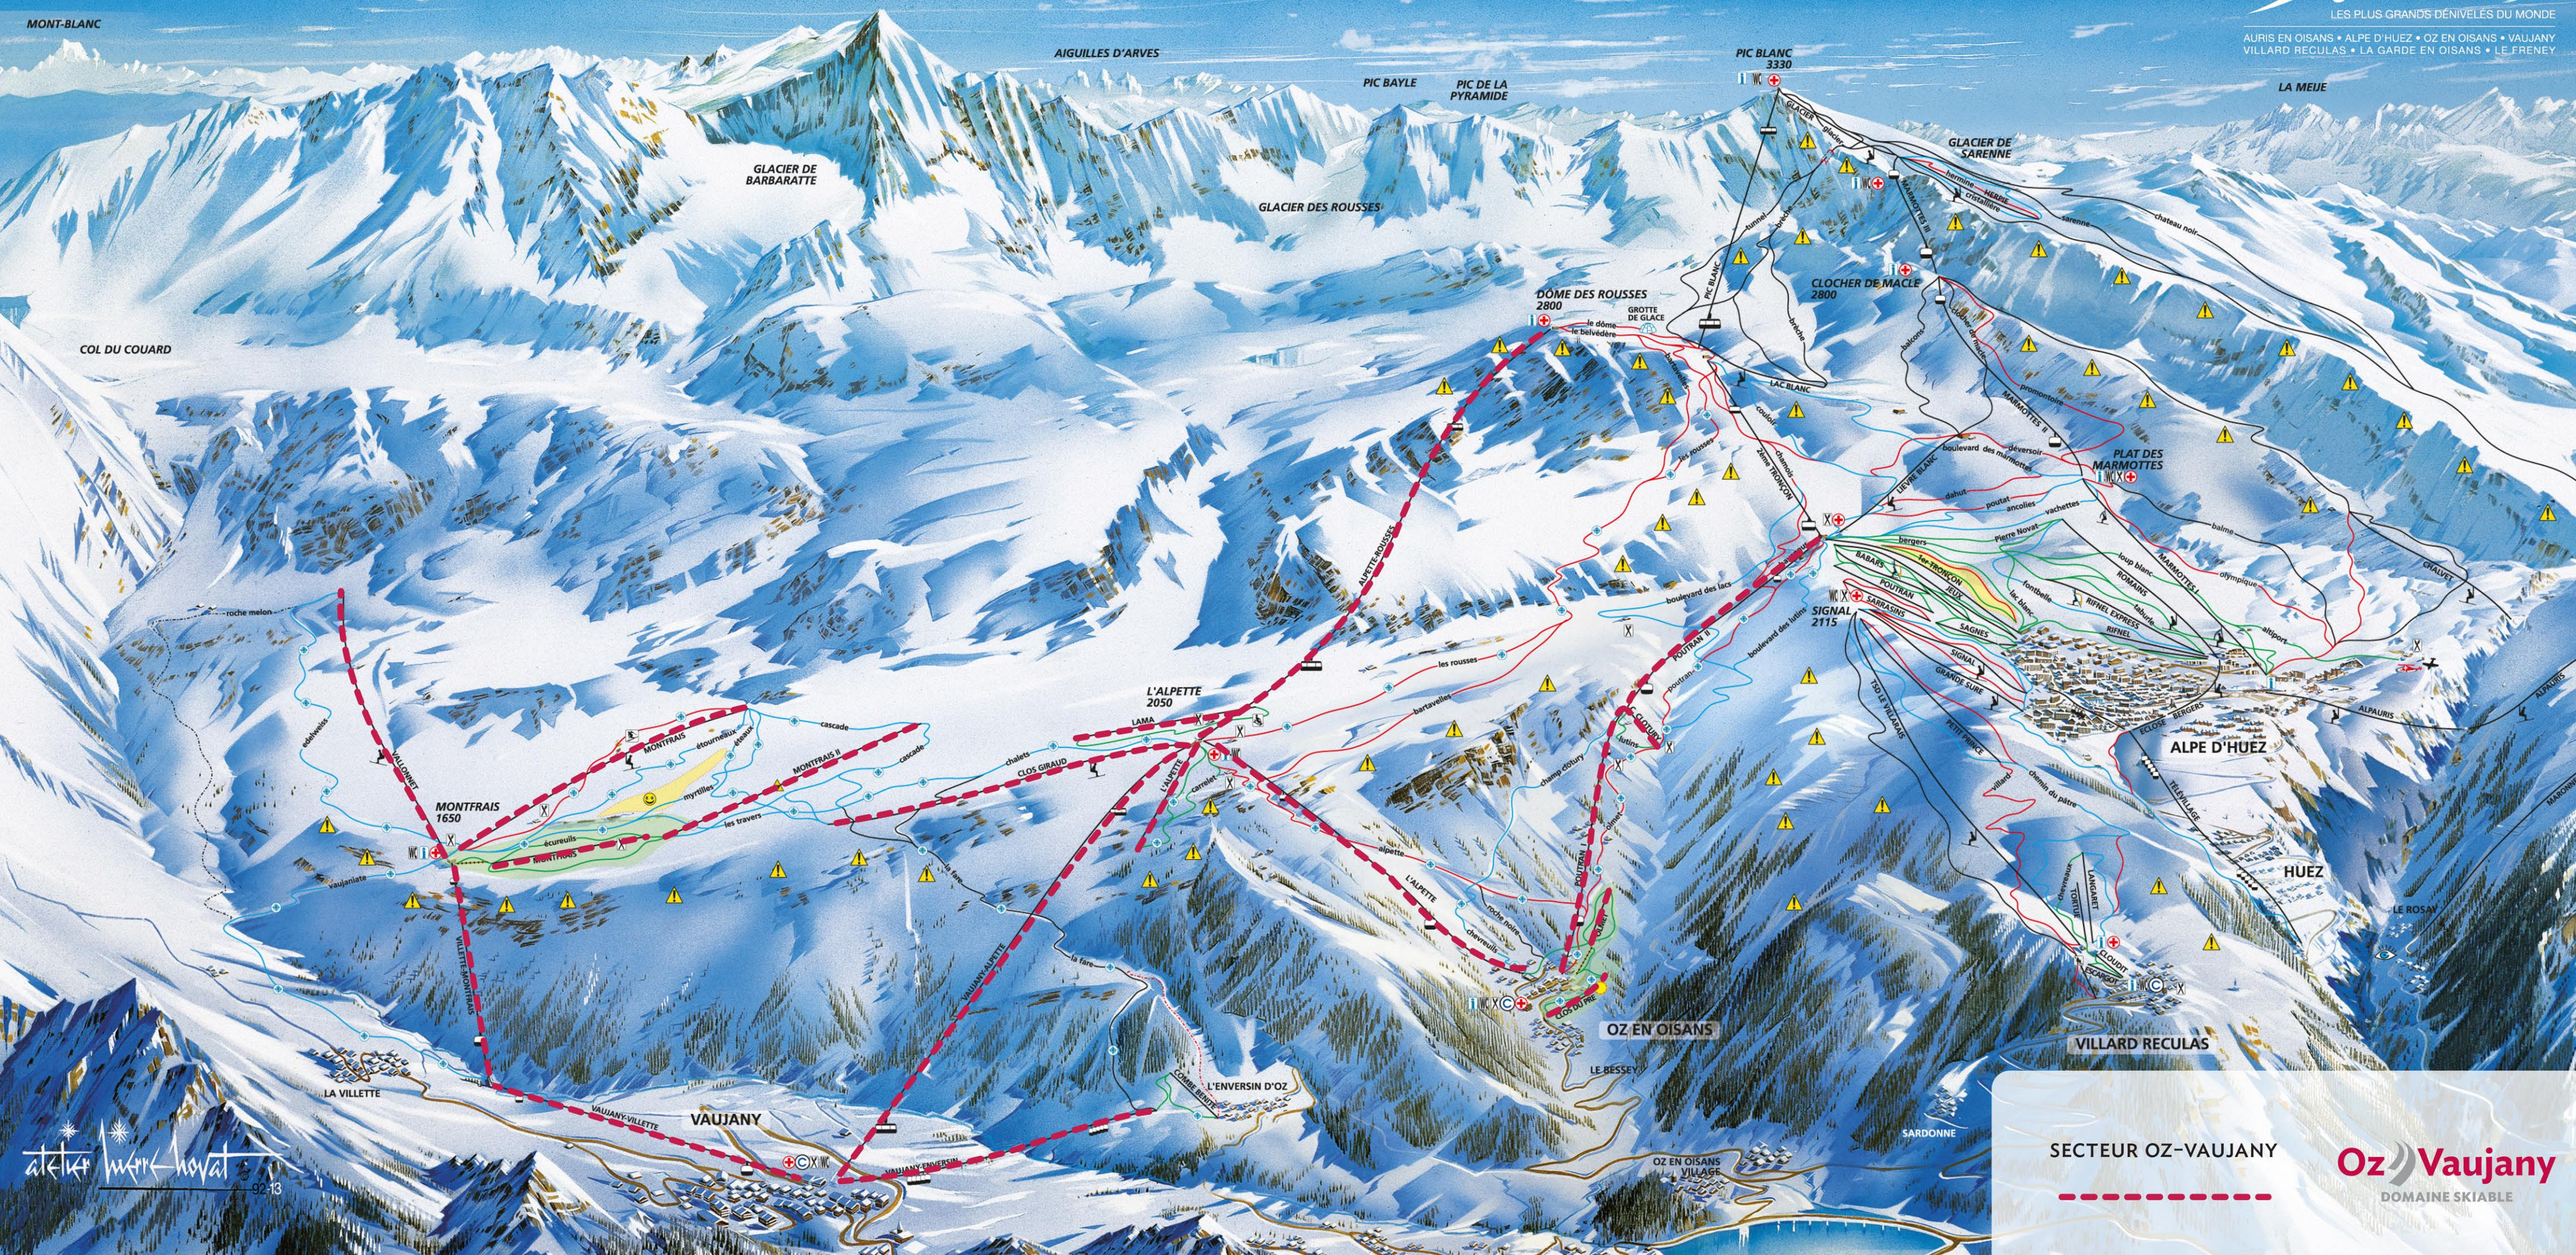

SECTEUR OZ-VAUJANY

Alpe d'Huez
grand domaine *Ski*
LES PLUS GRANDS DÉNIVELÉS DU MONDE

AURIS EN OISANS • ALPE D'HUEZ • OZ EN OISANS • VAUJANY
VILLARD RECULAS • LA GARDE EN OISANS • LE FRENEY

atelles merle-voval
92-13

SECTEUR OZ-VAUJANY

Oz Vaujany
DOMAINE SKIABLE