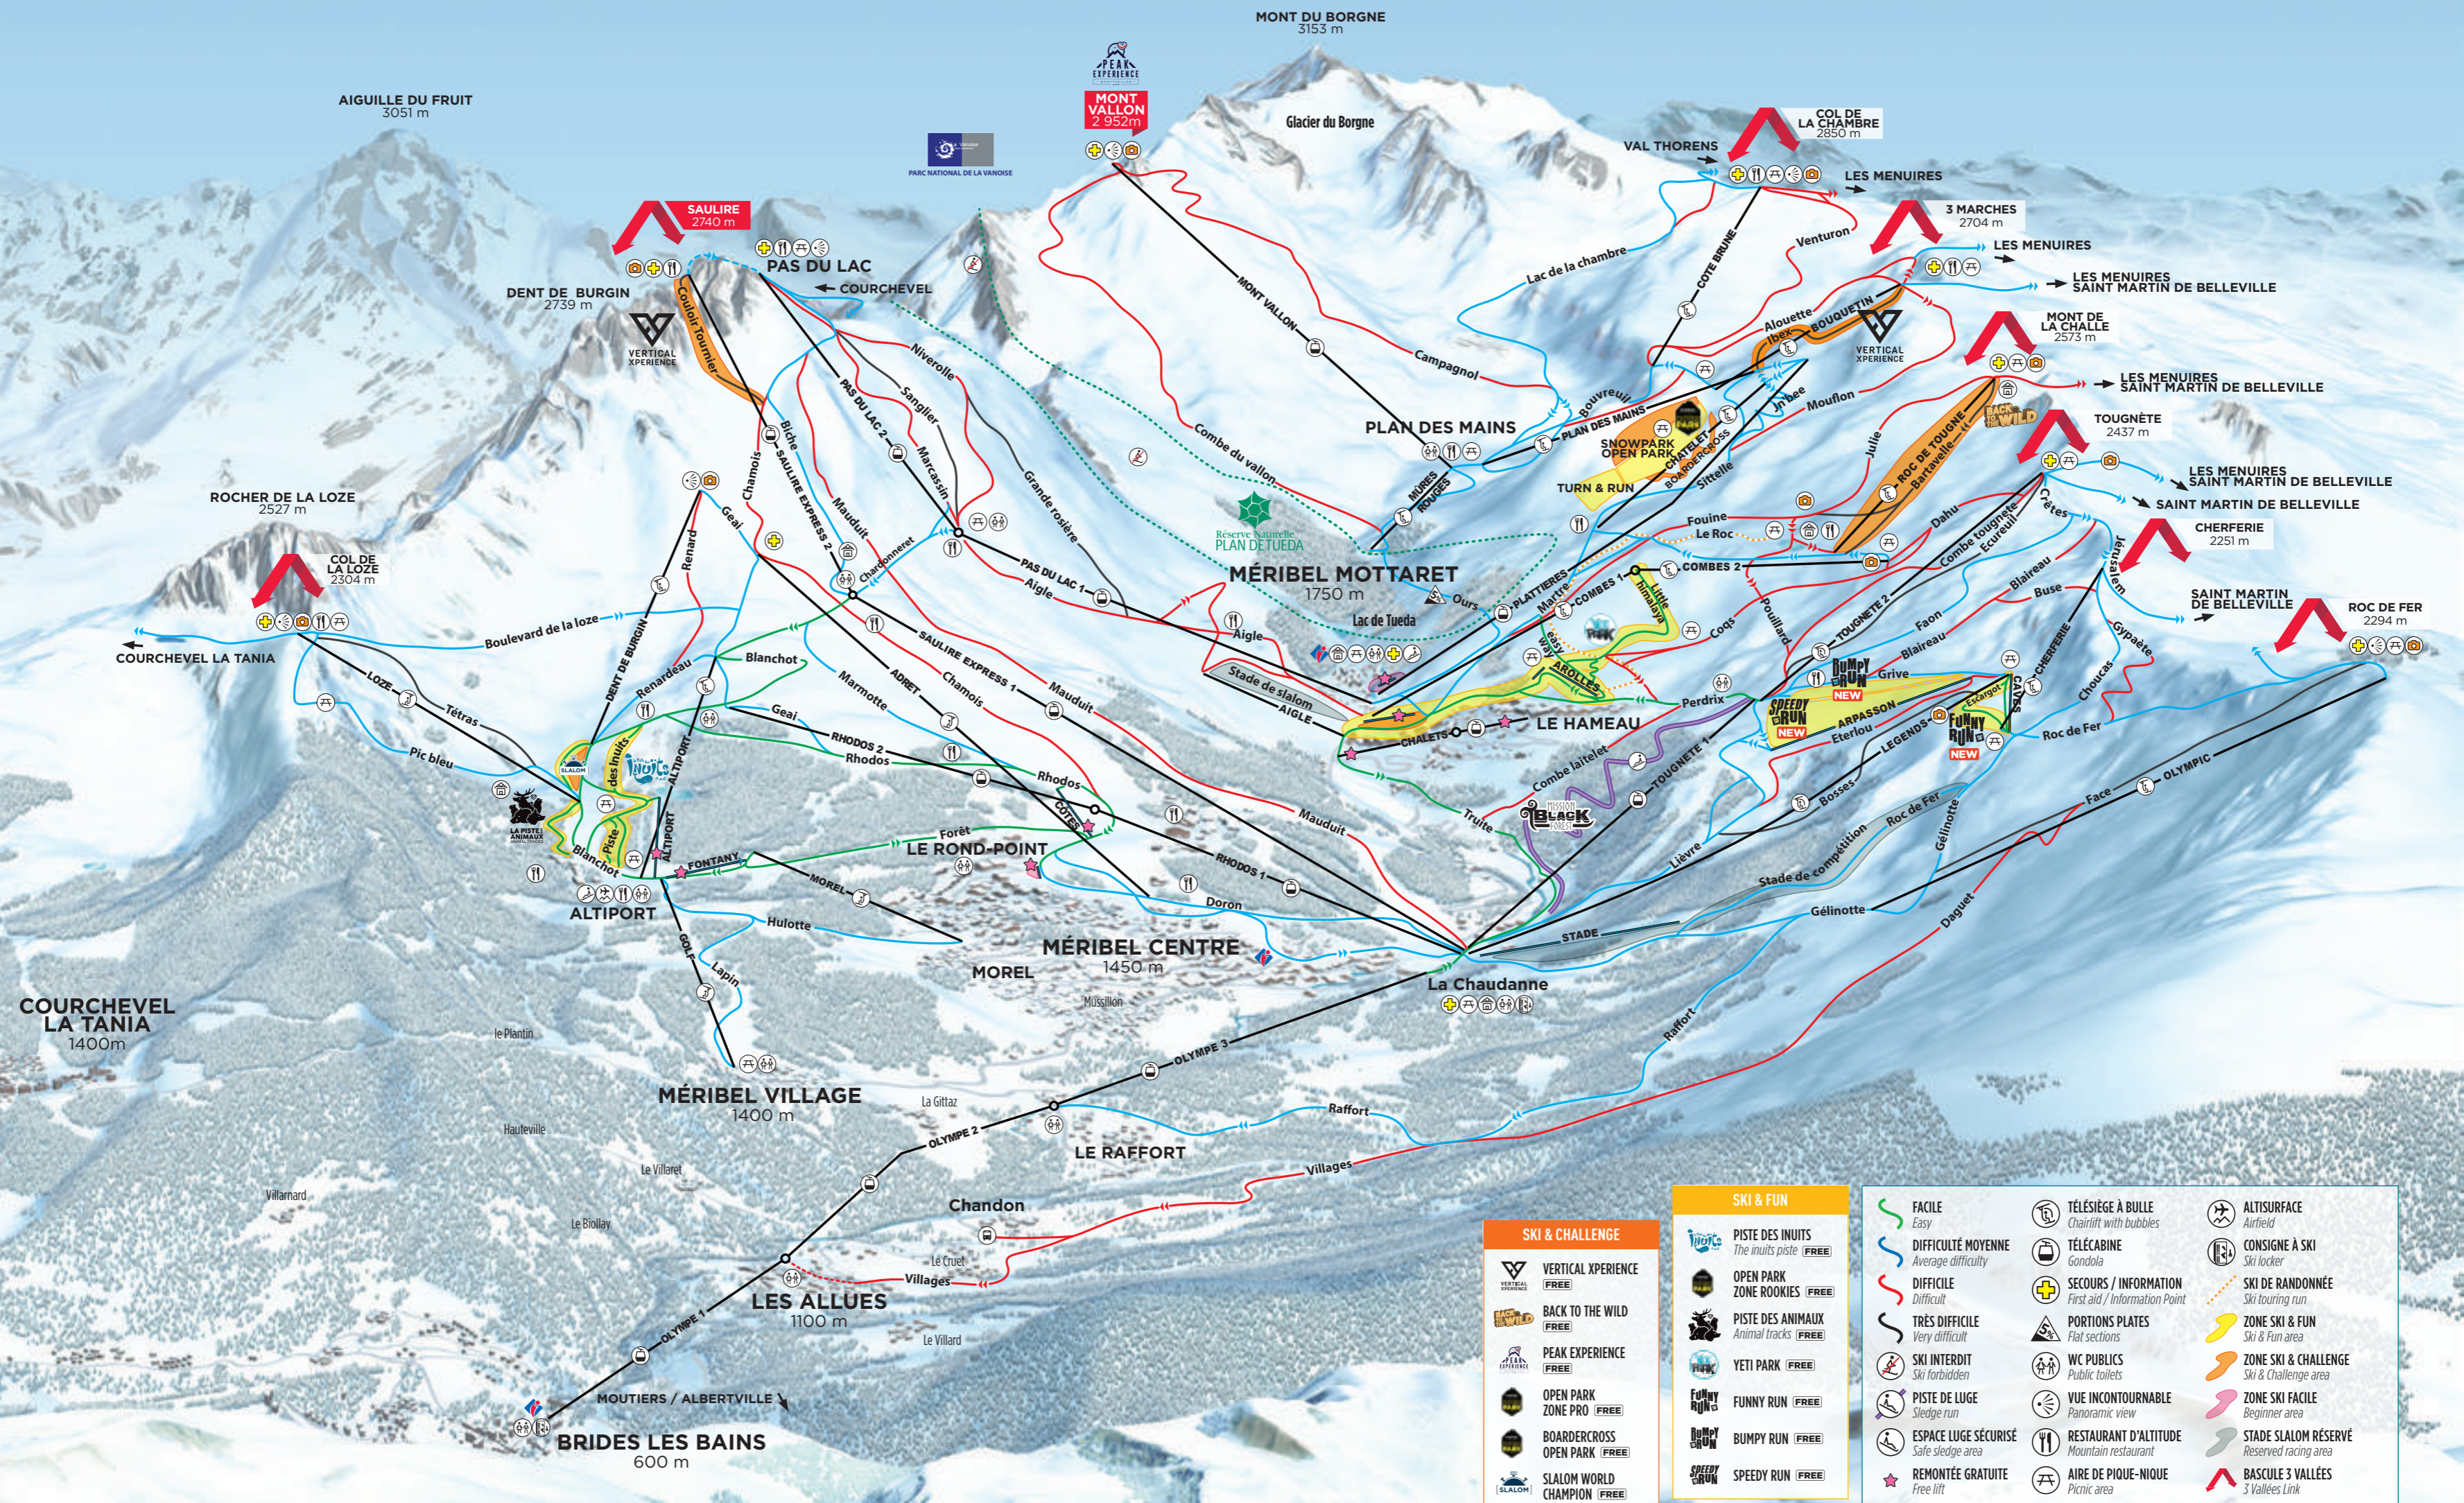

# MÉRIBEL

CŒUR DES 3 VALLÉES

**SALOMON**  
PARTENAIRE DE MÉRIBEL

- ### SKI & CHALLENGE
- VERTICAL XPERIENCE (FREE)
  - BACK TO THE WILD (FREE)
  - PEAK EXPERIENCE (FREE)
  - OPEN PARK ZONE PRO (FREE)
  - BOARDERCROSS OPEN PARK (FREE)
  - SLALOM WORLD CHAMPION (FREE)
  - LE ROC BY MOVEMENT ITINÉRAIRE DE SKI DE RANDONNÉE (FREE)

- ### SKI & FUN
- PISTE DES INUITS (FREE)
  - OPEN PARK ZONE ROOKIES (FREE)
  - PISTE DES ANIMAUX (FREE)
  - YETI PARK (FREE)
  - FUNNY RUN (FREE)
  - BUMPY RUN (FREE)
  - SPEEDY RUN (FREE)
  - MISSION BLACK FOREST

- ### PISTE DE LUGE / SLEDGE RUN
- MISSION BLACK FOREST

- FACILE (Easy)
- DIFFICULTÉ MOYENNE (Average difficulty)
- DIFFICILE (Difficult)
- TRÈS DIFFICILE (Very difficult)
- SKI INTERDIT (Ski forbidden)
- PISTE DE LUGE (Sledge run)
- ESPACE LUGE SÉCURISÉ (Safe sledge area)
- REMONTÉE GRATUITE (Free lift)
- SKIS / TAPIS (Drag Lift / Magic carpet)
- TÉLÉSIÈGE (Chairlift)
- TÉLÉSIÈGE À BULLE (Chairlift with bubbles)
- TÉLÉCABINE (Gondola)
- SECOURS / INFORMATION (First aid / Information Point)
- PORTIONS PLATES (Flat sections)
- WC PUBLICS (Public toilets)
- VUE INCONTOURNABLE (Panoramic view)
- RESTAURANT D'ALTITUDE (Mountain restaurant)
- AIRE DE PIQUE-NIQUE (Picnic area)
- SALLE DE PIQUE-NIQUE (Picnic room)
- SPOT PHOTO (Photo point)
- ALTSURFACE (Airfield)
- CONSIGNE À SKI (Ski locker)
- SKI DE RANDONNÉE (Ski touring run)
- ZONE SKI & FUN (Ski & Fun area)
- ZONE SKI & CHALLENGE (Ski & Challenge area)
- ZONE SKI FACILE (Beginner area)
- STADE SLALOM RÉSERVÉ (Reserved racing area)
- BASCULE 3 VALLÉES (3 Vallées Link)
- SOMMET MYTHIQUE 3 VALLÉES (Iconic 3 Vallées Peak)