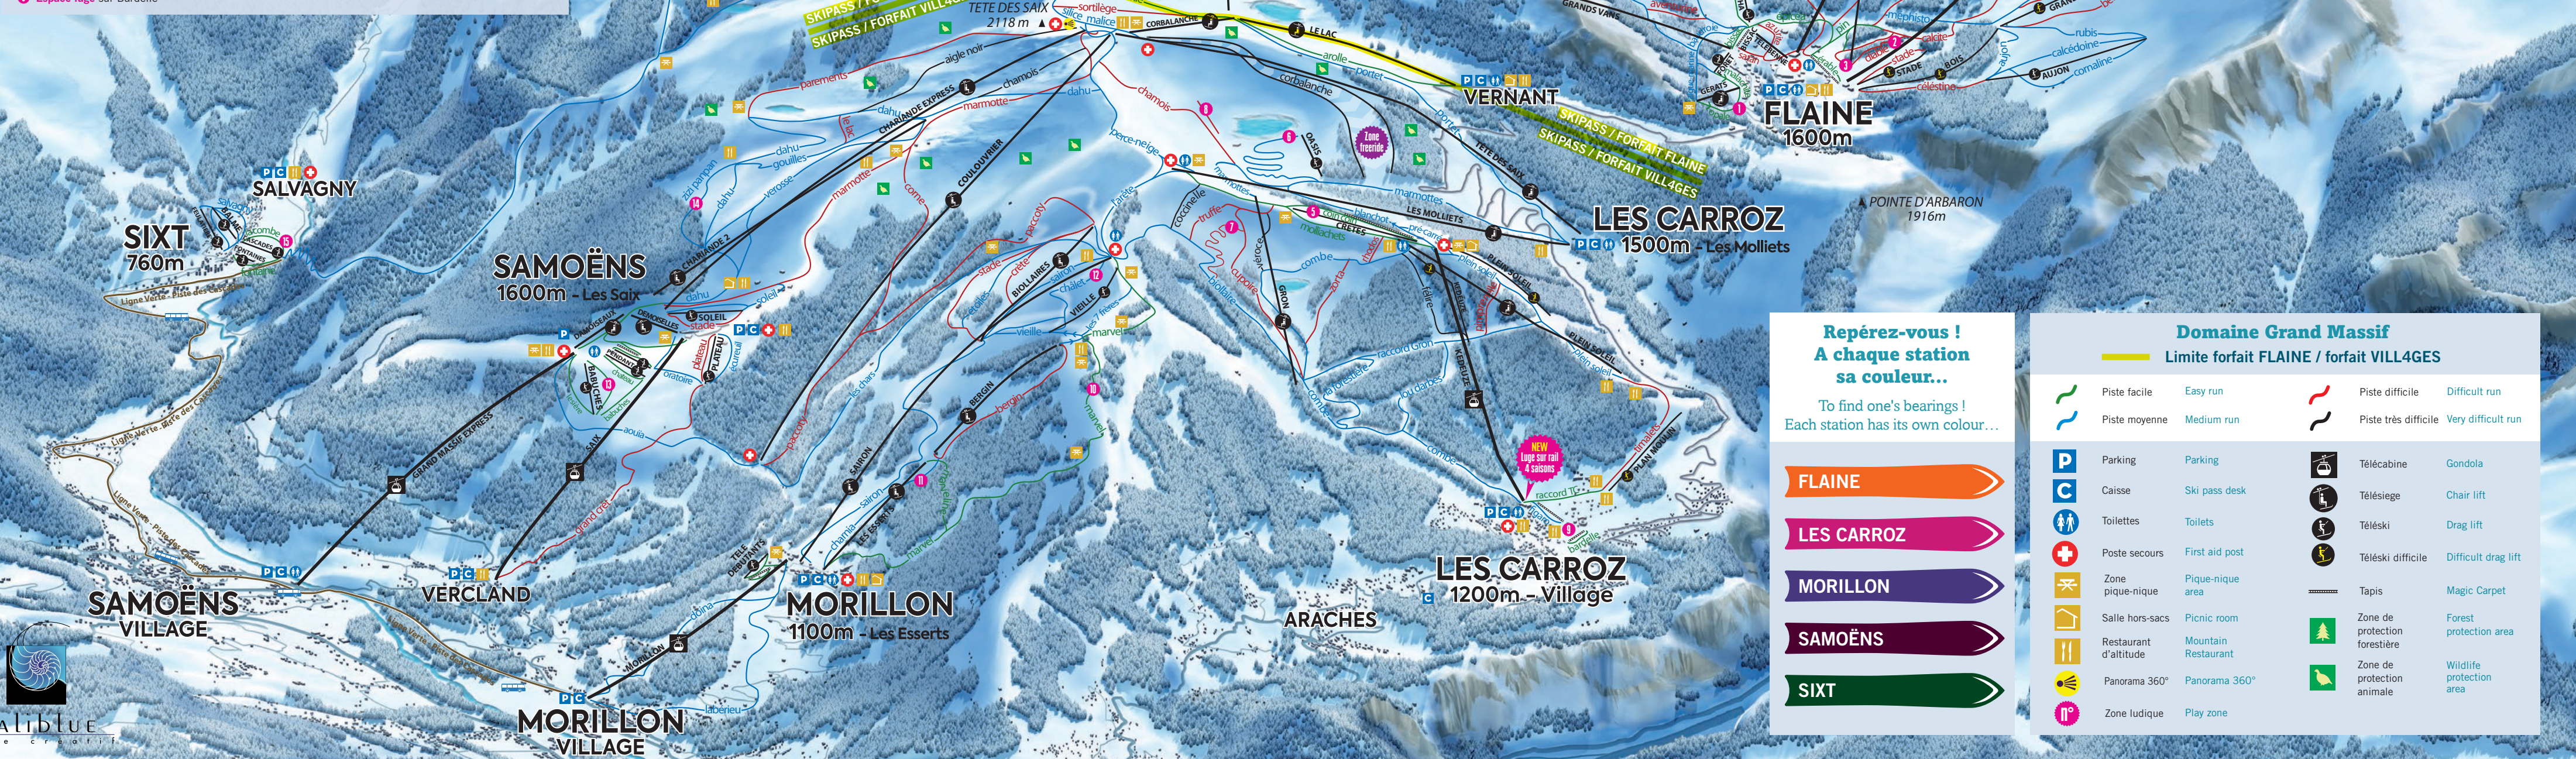

Les Carroz

- 5 Woops sur la piste verte Coin Coin
- 6 Cool Zone de l'Oasis à gauche du téléski de l'Oasis
- 7 Boardercross sur la piste rouge Cupoire
- 8 Speed Experience Zone dans la Combe de l'Airon
- 9 Espace luge sur Bardelle

Morillon

- 10 Ze Marvel Safari sur la piste verte Marvel
- 11 Ze KidzPark sur la piste bleue Charnia
- 12 Ze FunkyPark sur la piste bleue Châlet

Samoëns

- 13 Ze SeptiSnake sur le secteur débutant
- 14 La Forêt Mystérieuse de ZiziPanpan sur la piste bleue

Sixt

- 15 Ze Zhinzh'ne sur le secteur débutant

**Repérez-vous !
A chaque station
sa couleur...**

To find one's bearings !
Each station has its own colour...

- FLAINE**
- LES CARROZ**
- MORILLON**
- SAMOËNS**
- SIXT**

Domaine Grand Massif

Limite forfait FLAINE / forfait VILL4GES

	Piste facile Easy run		Piste difficile Difficult run
	Piste moyenne Medium run		Piste très difficile Very difficult run
	Parking		Télécabine Gondola
	Caisse Ski pass desk		Télesiège Chair lift
	Toilettes Toilets		Téleski Drag lift
	Poste secours First aid post		Téleski difficile Difficult drag lift
	Zone pique-nique Picnic area		Tapis Magic Carpet
	Salle hors-sacs Picnic room		Zone de protection forestière Forest protection area
	Restaurant d'altitude Mountain Restaurant		Zone de protection animale Wildlife protection area
	Panorama 360° Panorama 360°		
	Zone ludique Play zone		