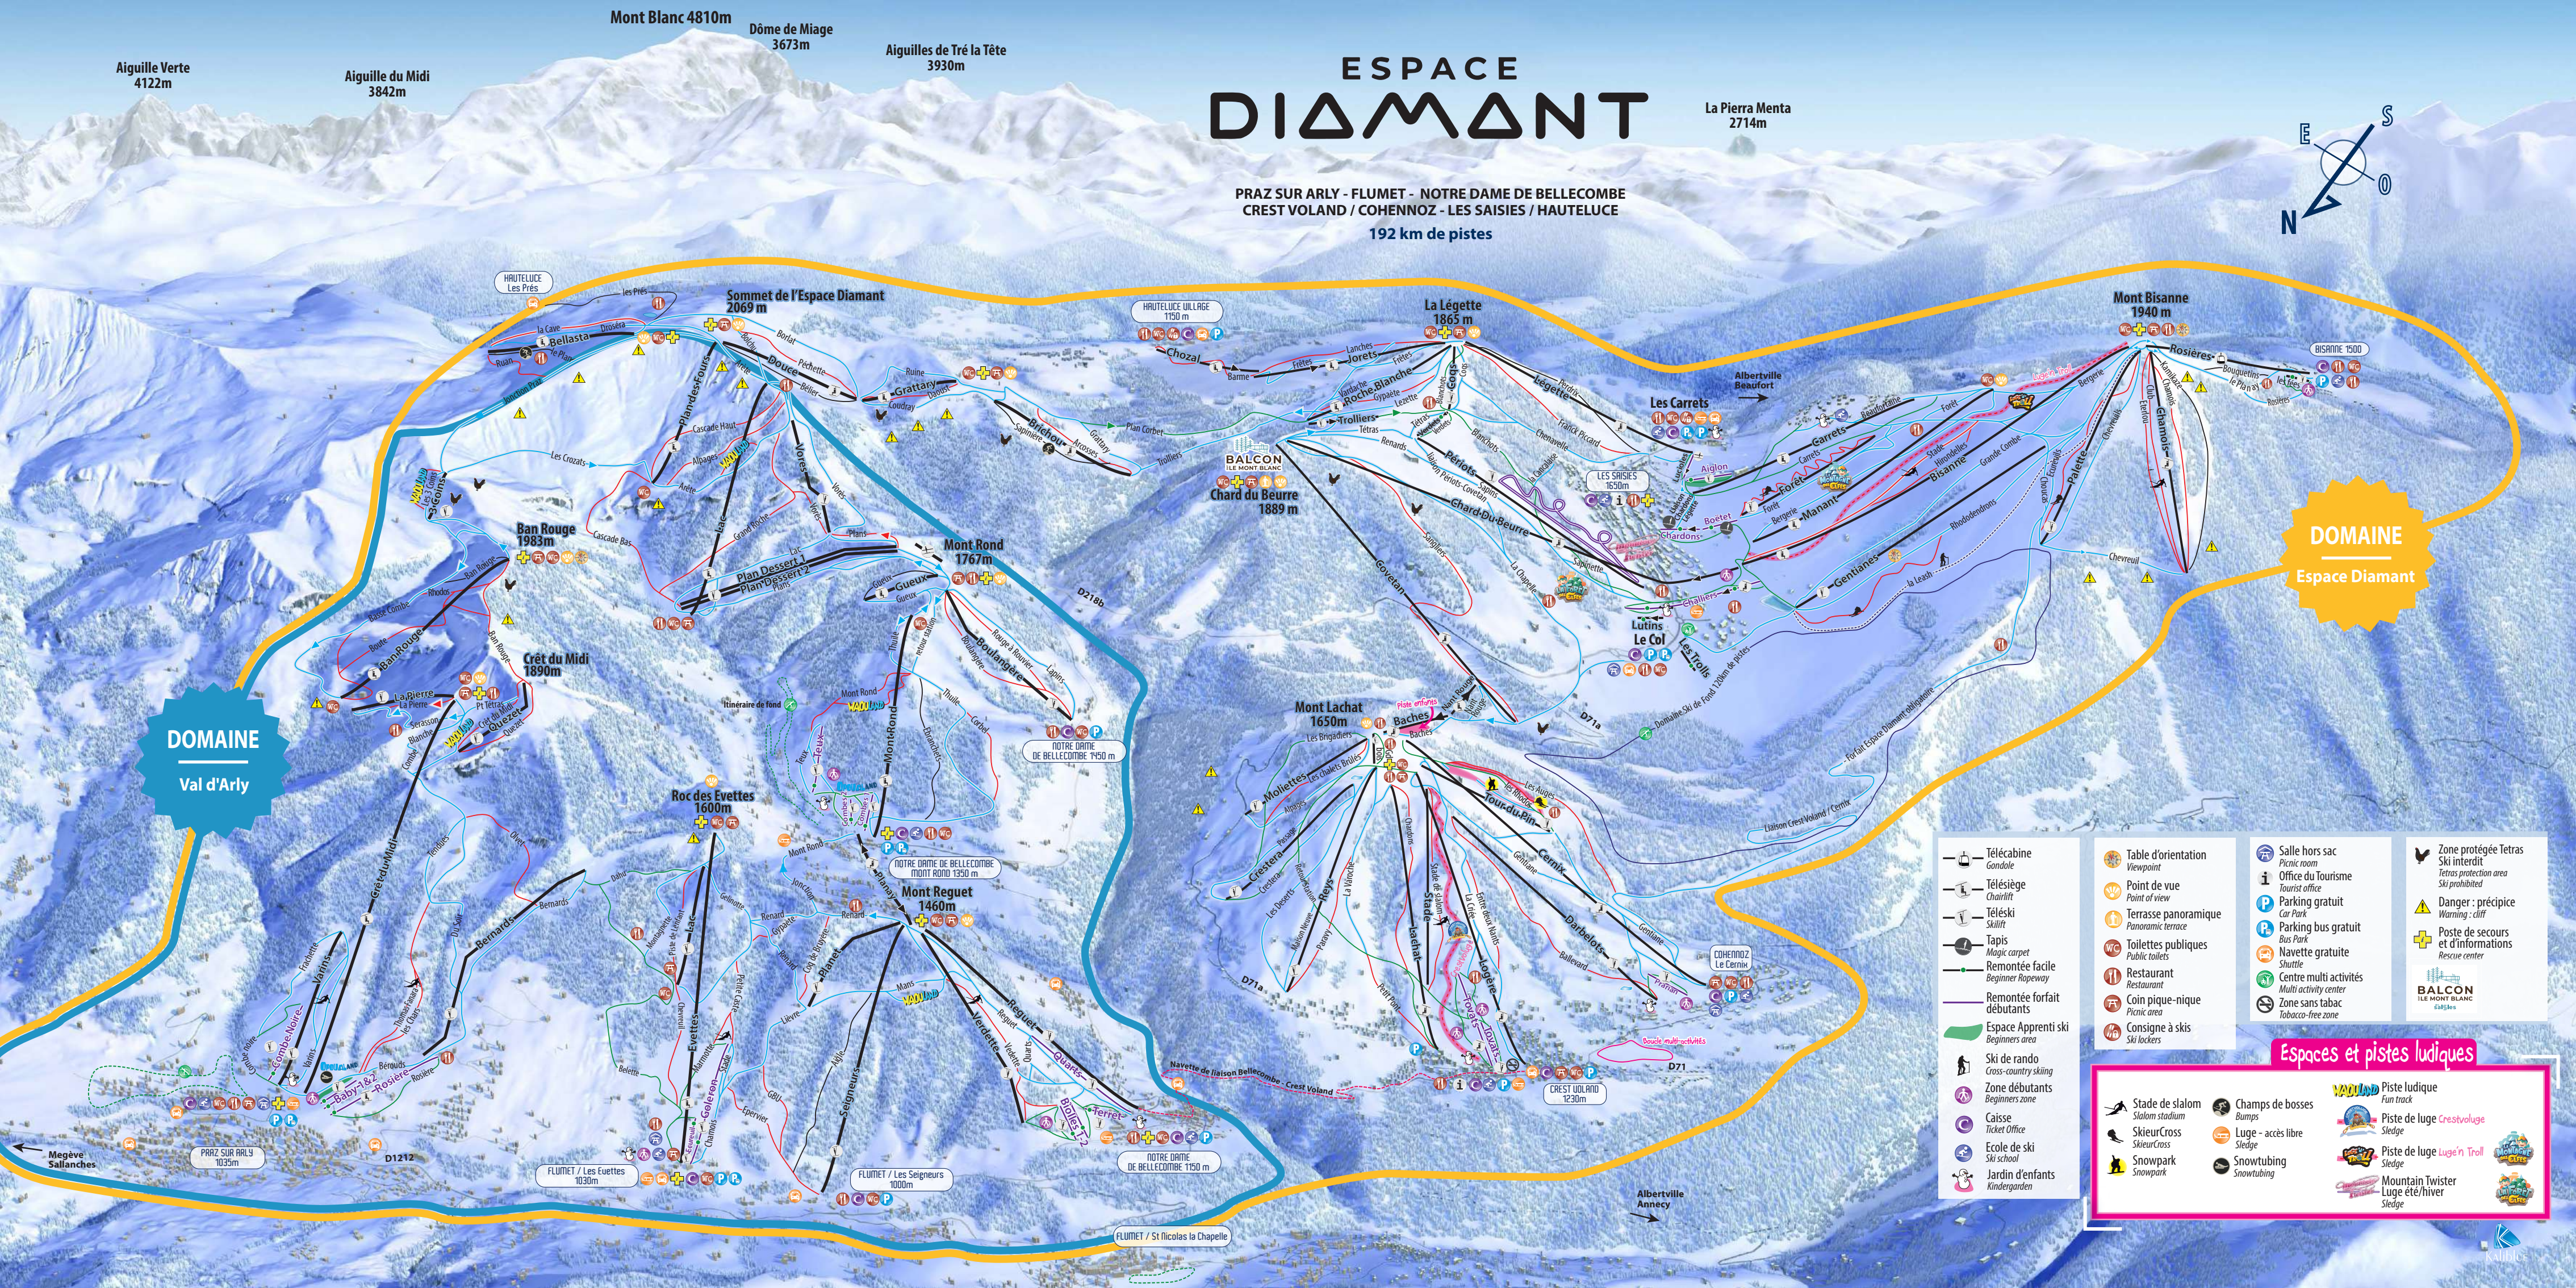

# ESPACE DIAMANT

PRAZ SUR ARLY - FLUMET - NOTRE DAME DE BELLECOMBE  
CREST VOLAND / COHENNOZ - LES SAISIES / HAUTELUCE  
192 km de pistes

La Pierra Menta  
2714m

Aiguille Verte  
4122m

Aiguille du Midi  
3842m

Mont Blanc 4810m

Dôme de Miage  
3673m

Aiguilles de Tré la Tête  
3930m

**DOMAINE**  
Val d'Arly

**DOMAINE**  
Espace Diamant

- |  |  |  |   |
|--|--|--|---|
| <ul style="list-style-type: none"> <li>Télécabine Gondole</li> <li>Télesiège Chairlift</li> <li>Téleski Skilift</li> <li>Tapis Magic carpet</li> <li>Remontée facile Beginner Ropeway</li> <li>Remontée forfait débutants</li> <li>Espace Apprenti ski Beginners area</li> <li>Ski de rando Cross-country skiing</li> <li>Zone débutants Beginners zone</li> <li>Caisse Ticket Office</li> <li>Ecole de ski Ski school</li> <li>Jardin d'enfants Kindergarten</li> </ul> | <ul style="list-style-type: none"> <li>Table d'orientation Viewpoint</li> <li>Point de vue Point of view</li> <li>Terrasse panoramique Panoramic terrace</li> <li>Toilettes publiques Magic toilets</li> <li>Restaurant Restaurant</li> <li>Coin pique-nique Picnic area</li> <li>Consigne à skis Ski lockers</li> </ul> | <ul style="list-style-type: none"> <li>Salle hors sac Picnic room</li> <li>Office du Tourisme Tourist office</li> <li>Parking gratuit Car Park</li> <li>Parking bus gratuit Bus Park</li> <li>Navette gratuite Shuttle</li> <li>Centre multi activités Multi activity center</li> <li>Zone sans tabac Tobacco-free zone</li> </ul> | <ul style="list-style-type: none"> <li>Zone protégée Tetras Ski interdit Tetras protection area Ski prohibited</li> <li>Danger : précipice Warning : cliff</li> <li>Poste de secours et d'informations Rescue center</li> </ul> |
|--|--|--|---|