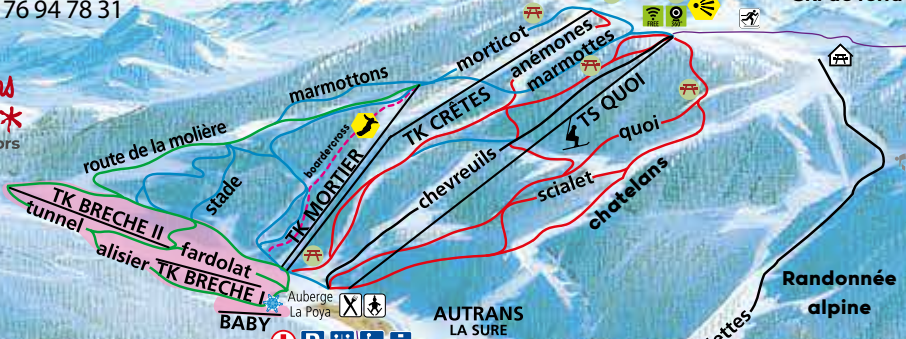

Domaine ski alpin Autrans

04 76 94 78 31

Autrans
Méaudre *
en Vercors

LA SURE
1650

ACCES LA MOLIERE

Raquettes
Ski de fond

stationautransmeaudre
autrans-meaudre.fr

L'ESPACE GLISSE DU CLARET

Tremplins
olympiques

TUBING

DOMAINE NORDIQUE DE
GÈVE

- | | | |
|------------------|-----------------------|-------------|
| poste de secours | point de vue | webcam |
| parking | caisse | Borne WIFI |
| accueil infos | école du ski français | pique-nique |
| toilettes | jardin d'enfants ESF | restaurant |
| neige de culture | salle Hors-sac / Abri | ski de fond |

LÉGENDE

- Très difficile
- Difficile
- Moyen
- Facile
- espace débutant
- piste de luge
- boardercross

Domaine ski alpin Méaudre

04 76 95 21 68

**Autrans
Méaudre**
en Vercors

table panoramique 1600 m

- point de vue
- caisse
- boardercross
- poste de secours
- parking
- école du ski français
- jardin d'enfants ESF
- salle hors-sac
- pique-nique
- restaurant
- borne WIFI
- webcam
- piste éclairée
- neige de culture
- ski de fond
- tyrolienne Vercors
- retenue collinaire

DOMAINE DES NARCES
En accès libre et en autonomie

ours
aigle

Randonnée
alpine

Espace
débutant

Départ des
pistes de ski fond

Jardin
d'enfants ESF

AUTRANS

petits loups