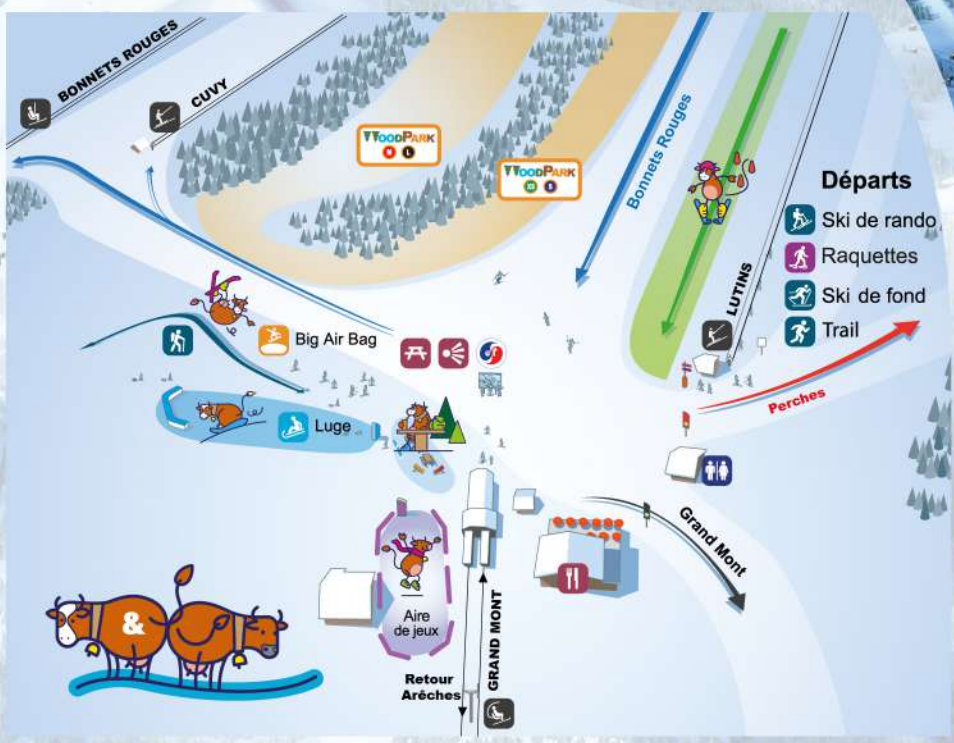

Plan des pistes

Espace ludique du Cuvy

Espace Nordique

Site de Marcôt

Alt. 750m - Accès depuis Beaufort

Téléski	Piste très facile	Espace débutants	Big Air Bag	Ski de randonnée	Piste de luge	Aire de pique-nique	Skibus
Téléski difficile	Piste facile	Espace ludique	Parcours très facile	La Trace Bleu	Randonnée	Restaurant	Office de tourisme
Télésiège fixe	Piste difficile	Espace freestyle	Parcours facile	La Trace Rouge	Ski de fond	Point de vue	Caisse - Forfaits
Télésiège débrayable	Piste très difficile	Ecole de Ski Français	Parcours difficile	La Trace Pro	Parking	Toilettes	Commerces
Poste de secours	Piste non damée	Neige de culture	Parcours très difficile	Raquettes			

Téléphone secours
Service des pistes
04 79 38 12 70