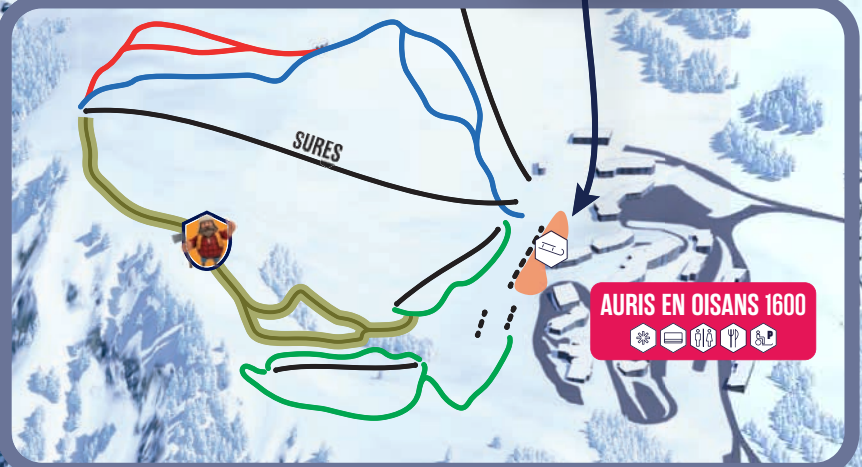

MASSIF DU MONT BLANC

AIGUILLES D'ARVES

PIC DE L'ÉTENDARD

PIC BAYLE

PIC DE LA PYRAMIDE

GLACIER DE BARBARATE

COL DU COUARD

PIC BLANC 3330

MONTFRAIS 1650

KIDS PARK DES SAGNES

SNOWPARK DES BERGERS

OZ 3300 - 1350

ESPACE DE LUGE DU RIF NEL

VAUJANY 1250

SIGNAL

ALPE D'HUEZ 1860

ESPACE DE LUGE DE OZ 3300

SNOWPARK DES VALLONS

ESPACE DE LUGE D'AURIS

OZ EN OISANS VILLAGE

BOARDER FAMILY & BOARDER EXPERT DES VALLONS

HUEZ 1500

VILLARD RECULAS 1500

AURIS EN OISANS 1600