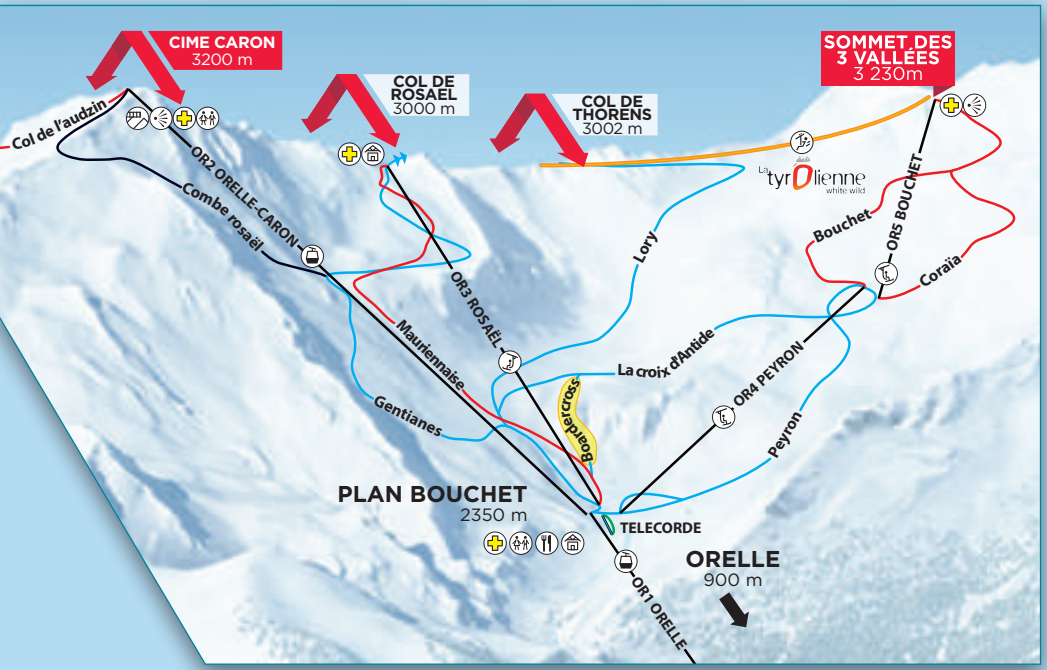

VERSANT ORELLE

les 3 vallées

FREE OFFICIAL APP

INFOS EN TEMPS RÉEL
REAL-TIME INFO
 CHALLENGES
 WEBCAM
 RESTAURANTS

GET IT ON Google Play
 Download on the App Store

FACILE Easy	TÉLÉSIÈGE Chairlift	SECOURS / INFORMATION First aid / Information Point	VUE INCONTOURNABLE Panoramic view
DIFFICULTÉ MOYENNE Average difficulty	TÉLÉSIÈGE À BULLE Chairlift with bubbles	RESTAURANT D'ALTITUDE Mountain restaurant	PASSERELLE PANORAMIQUE Passerelle panoramique
DIFFICILE Difficult	TÉLÉBENNE Open gondola	WC PUBLICS Public toilets	ZONE SKI & FUN Ski & Fun area
TRÈS DIFFICILE Very difficult	TÉLÉCABINE Gondola	AIRE DE PIQUE-NIQUE Picnic area	ZONE SKI & CHALLENGE Ski & Challenge area
TÉLÉSKI / TAPIS Drag Lift / Magic carpet	FUNTEL Cable car	SALLE DE PIQUE-NIQUE Picnic room	BASCULE 3 VALLÉES 3 Vallées Link
PISTE DE LUGE Sledge run	TYPOLIENNE Zip line	ALTI SURFACE AltiSurface	SOMMET MYTHIQUE 3 VALLÉES Ironic 3 Vallées Peak
PORTIONS PLATES Fiat sections			