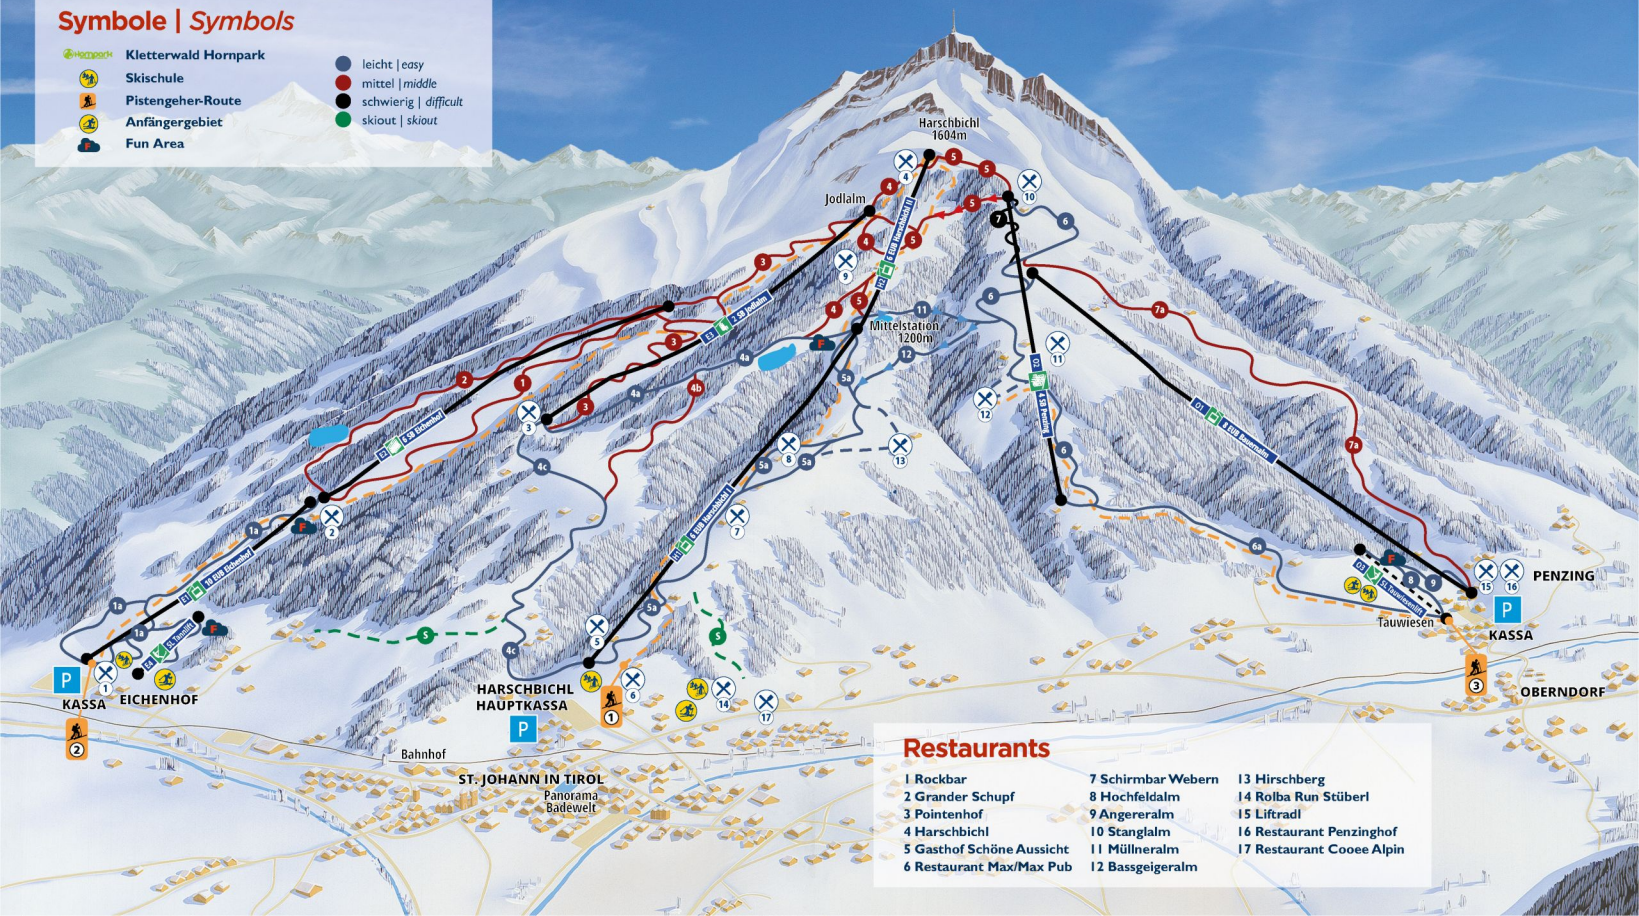

Lifte | Lifts

	H1	6 EUB Harschbichl I
	H2	6 EUB Harschbichl II
	E1	10 EUB Eichenhof
	E2	6 SB Eichenhof
	E3	2 SB Jodlalm
	E4	SL Tannlift
	O1	8 EUB Bauernalm
	O2	4 SB Penzing
	O3	SL Tauwiesenlift

Abfahrten | Slopes

Symbole | Symbols

	Kletterwald Hornpark		leicht easy
	Skischule		mittel middle
	Pistengeher-Route		schwierig difficult
	Anfängergebiet		skiout skiout
	Fun Area		

Restaurants

- | | | |
|---------------------------|--------------------|---------------------------|
| 1 Rockbar | 7 Schirmlar Webern | 13 Hirschberg |
| 2 Grander Schupf | 8 Hochfeldalm | 14 Rolba Run Stüberl |
| 3 Pointenhof | 9 Angereralm | 15 Lifradl |
| 4 Harschbichl | 10 Stangalm | 16 Restaurant Penzinghof |
| 5 Gasthof Schöne Aussicht | 11 Müllneralm | 17 Restaurant Cooee Alpin |
| 6 Restaurant Max/Max Pub | 12 Bassgeigeralm | |