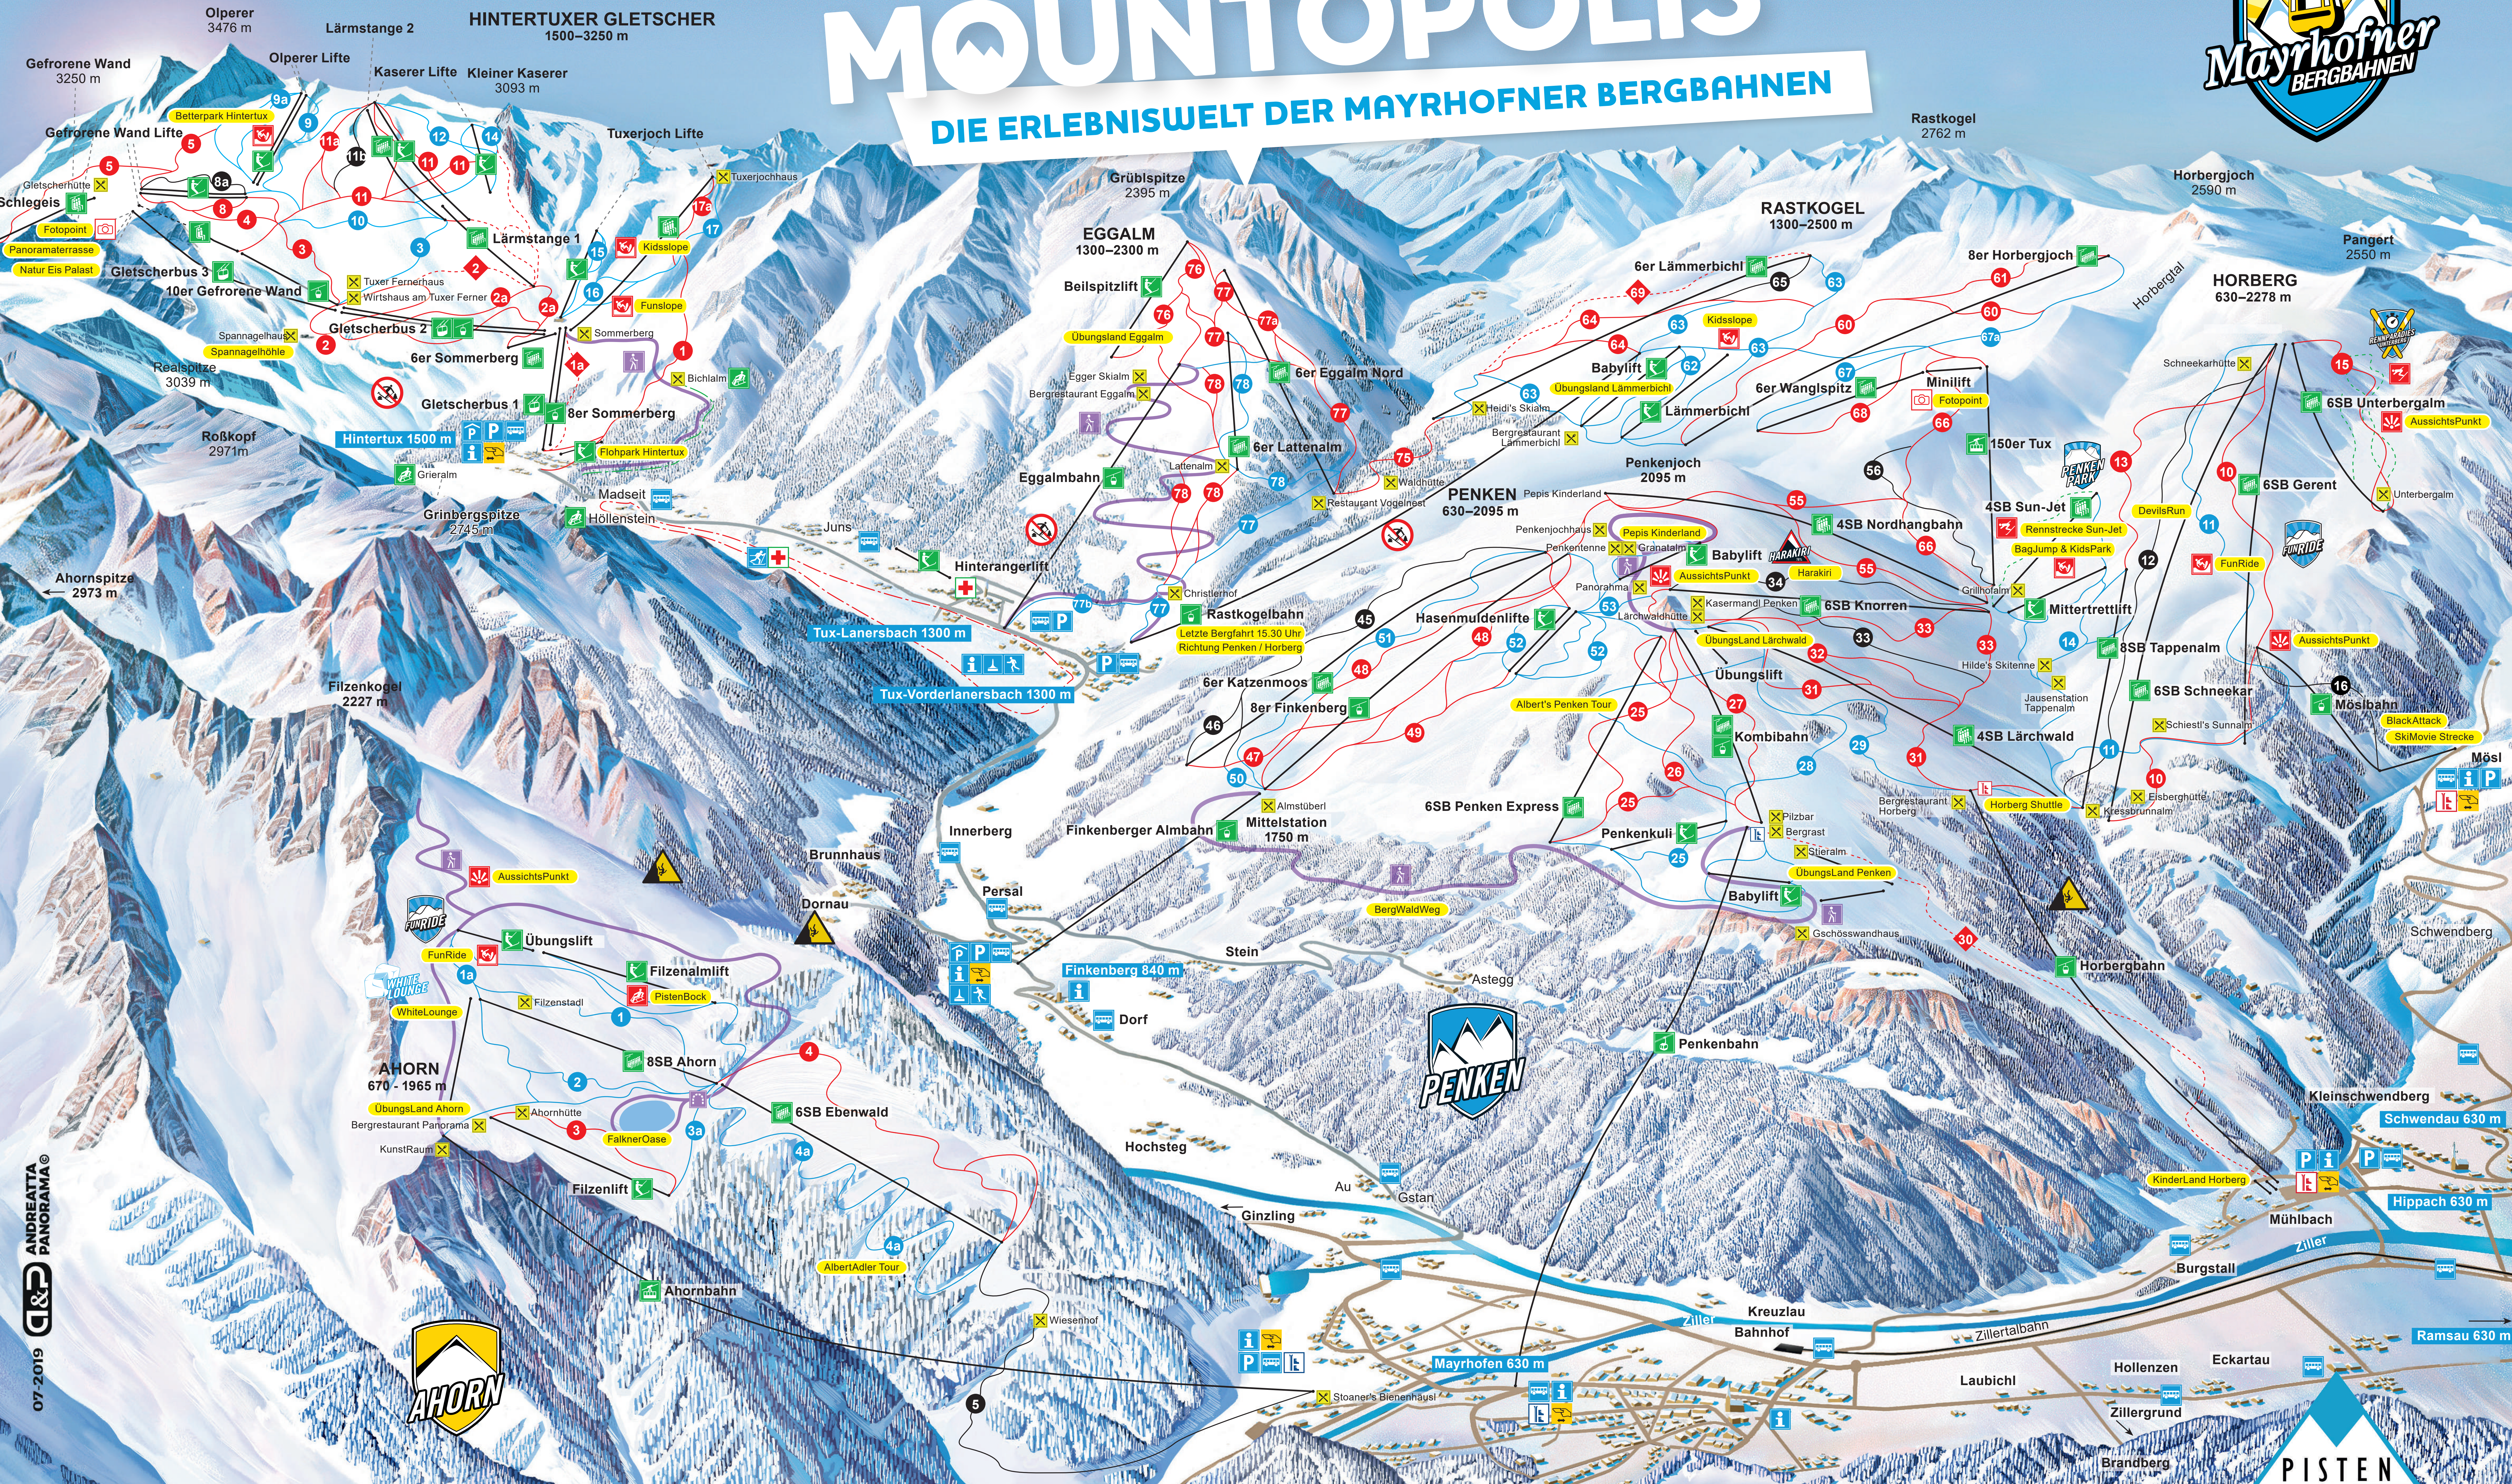

MOUNTOPOLIS

DIE ERLEBNISWELT DER MAYRHOFNER BERGBAHNEN

07-2019
D&P
ANDREATA PANORAMA

Rennstrecke Racecourse	Information	Parkplatz Parking Place	Eisstockschießen Ice Stock Sport	Verkauf- / Rücknahme Sales- / Return	Bründl Sports Sportshop / Verleih Sportshop / Rental	PISTEN / SLOPES	leicht / easy	Skiroute / Ski Route
Funpark Fun Ride	Bushaltestelle Bus stop	Tiefgarage Underground parking	Anlagen (Lifte / Bahnen) Mountain Railways / Lifts	Restaurant	Sport Fankhauser Sportshop / Verleih Sportshop / Rental	mittel / medium	Rennstrecke / Racecourse	Winterwanderweg / Winter Hiking Trail
						schwer / difficult		