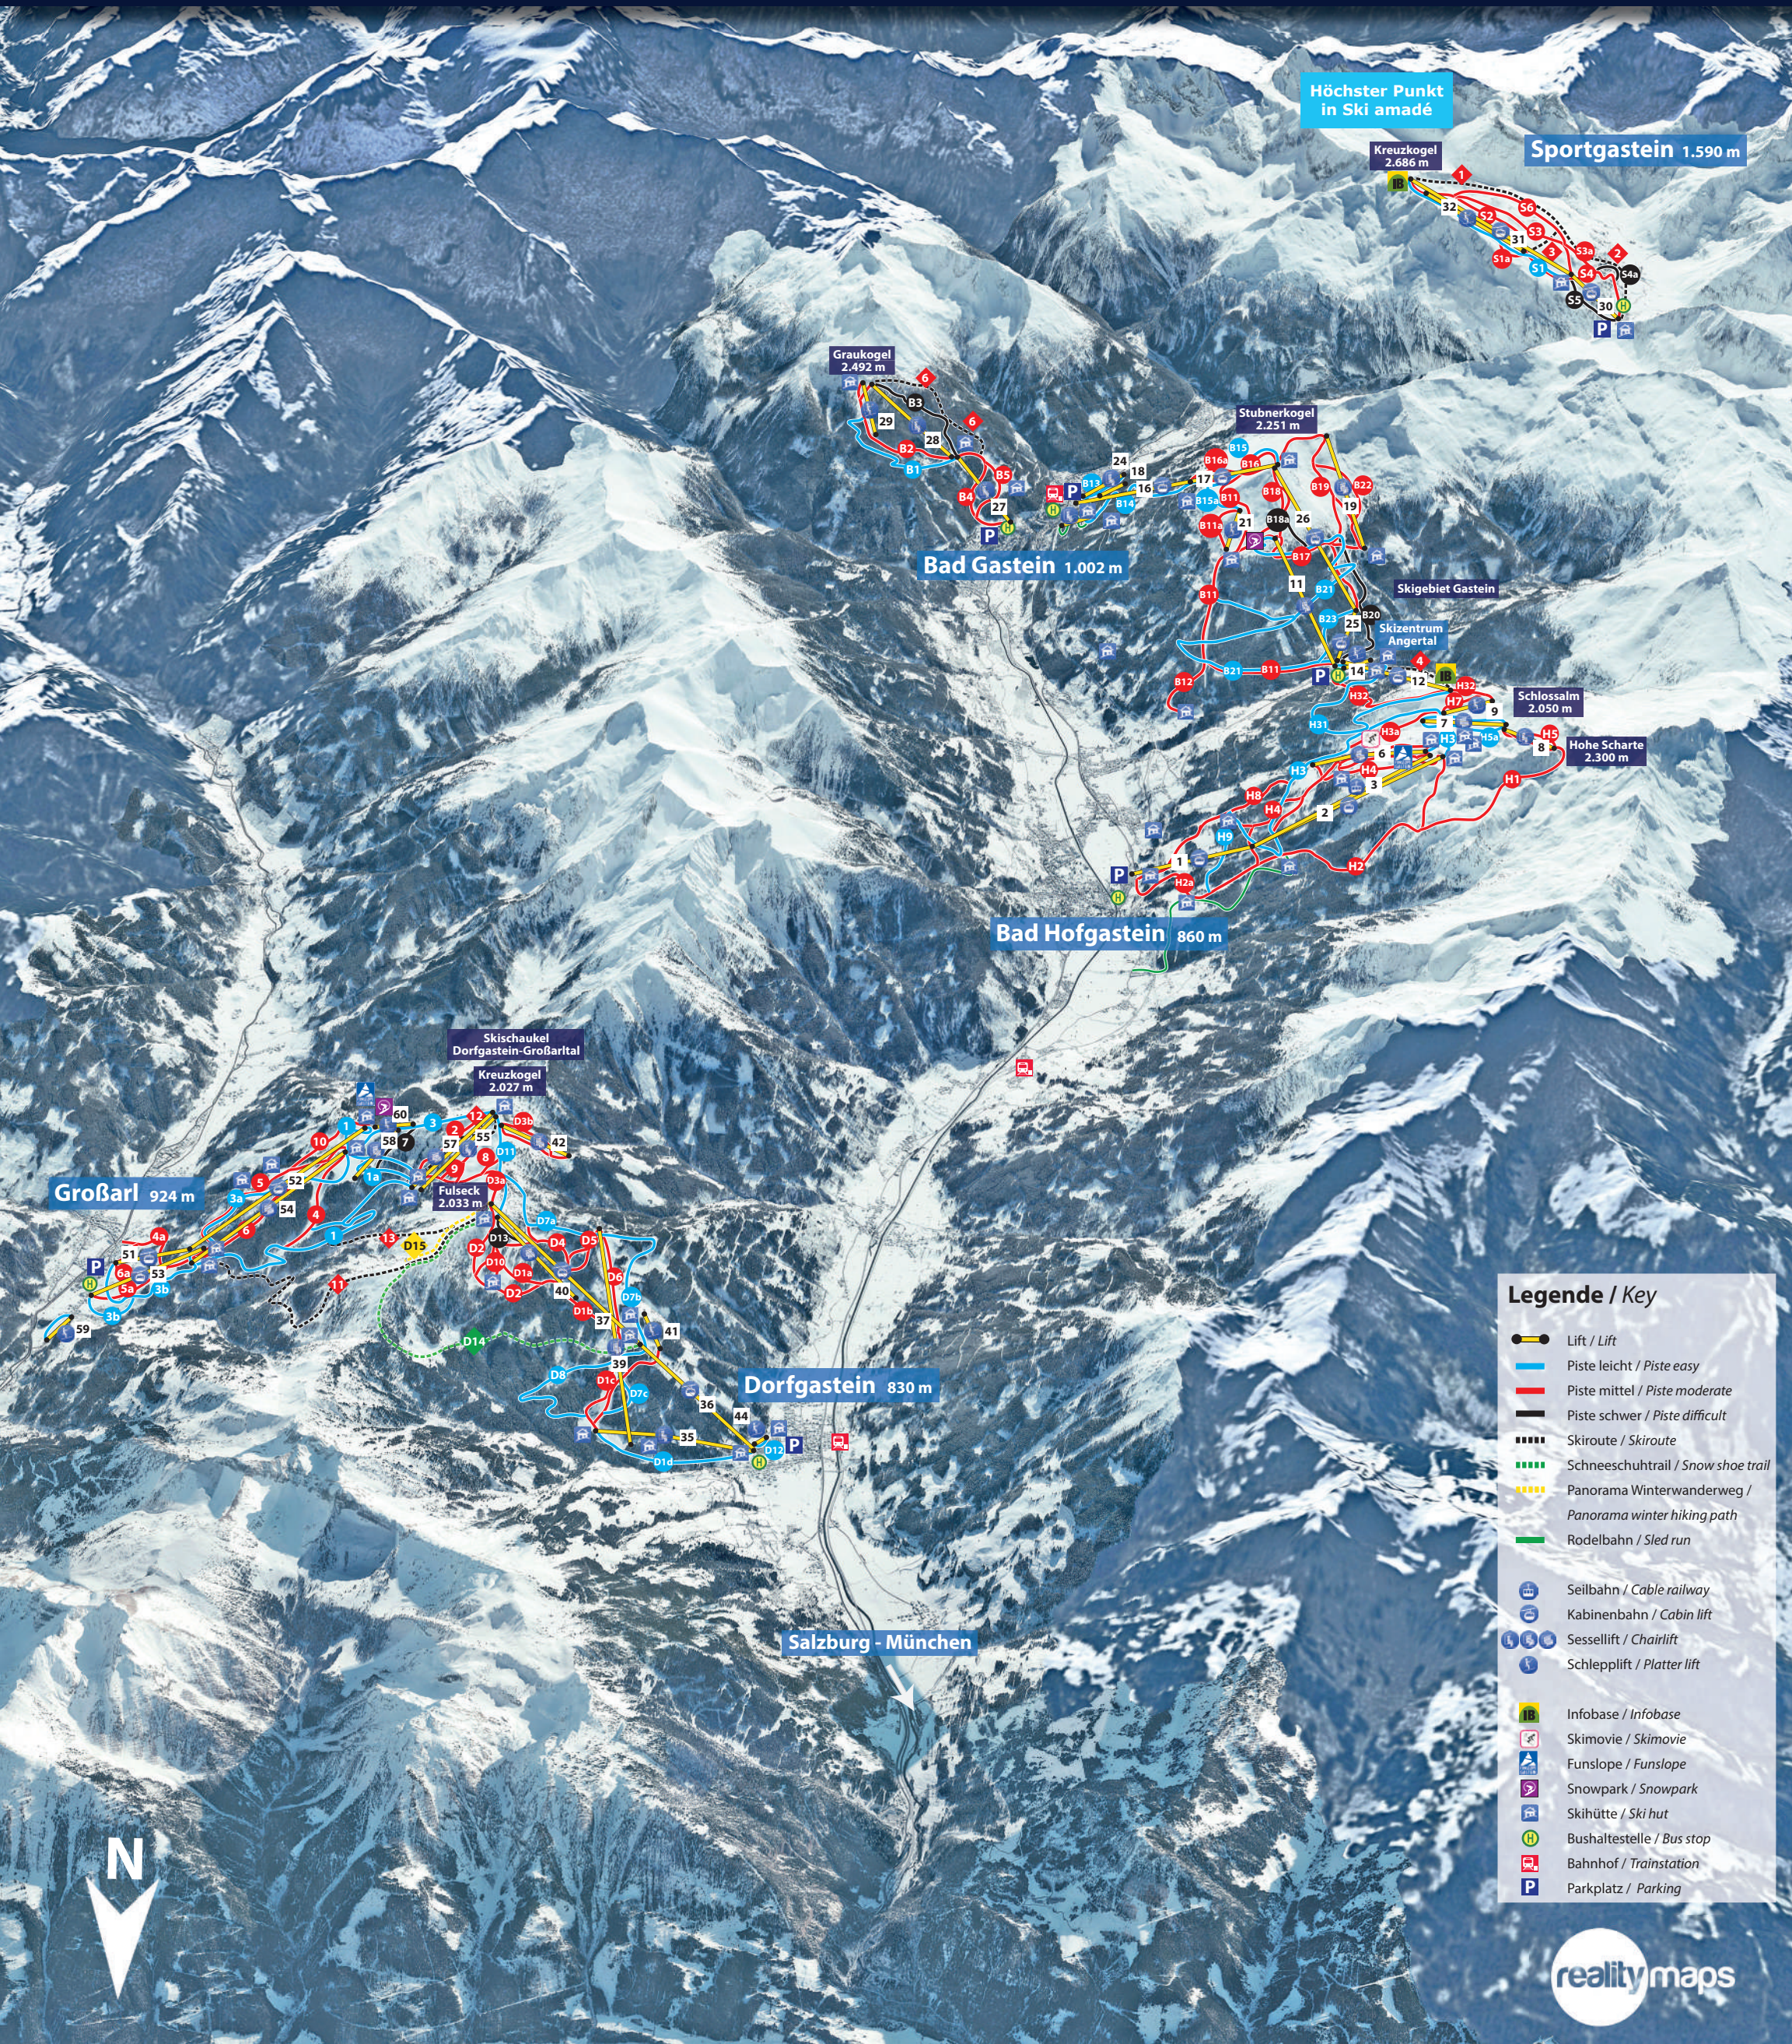

Berge voll schöner Augenblicke!

Höchster Punkt
in Ski amadé

Sportgastein 1.590 m

Graukogel
2.492 m

Bad Gastein 1.002 m

Stubnerkogel
2.251 m

Bad Hofgastein 860 m

Großarl 924 m

Dorfgastein 830 m

Salzburg - München

Legende / Key

- Lift / Lift
- Piste leicht / Piste easy
- Piste mittel / Piste moderate
- Piste schwer / Piste difficult
- Skiroute / Skiroute
- Schneeschuhtrail / Snow shoe trail
- Panorama Winterwanderweg / Panorama winter hiking path
- Rodelbahn / Sled run
- Seilbahn / Cable railway
- Kabinenbahn / Cabin lift
- Sessellift / Chairlift
- Schleplift / Platter lift
- Infobase / Infobase
- Skimovie / Skimovie
- Funslope / Funslope
- Snowpark / Snowpark
- Skihütte / Ski hut
- Bushaltestelle / Bus stop
- Bahnhof / Trainstation
- Parkplatz / Parking