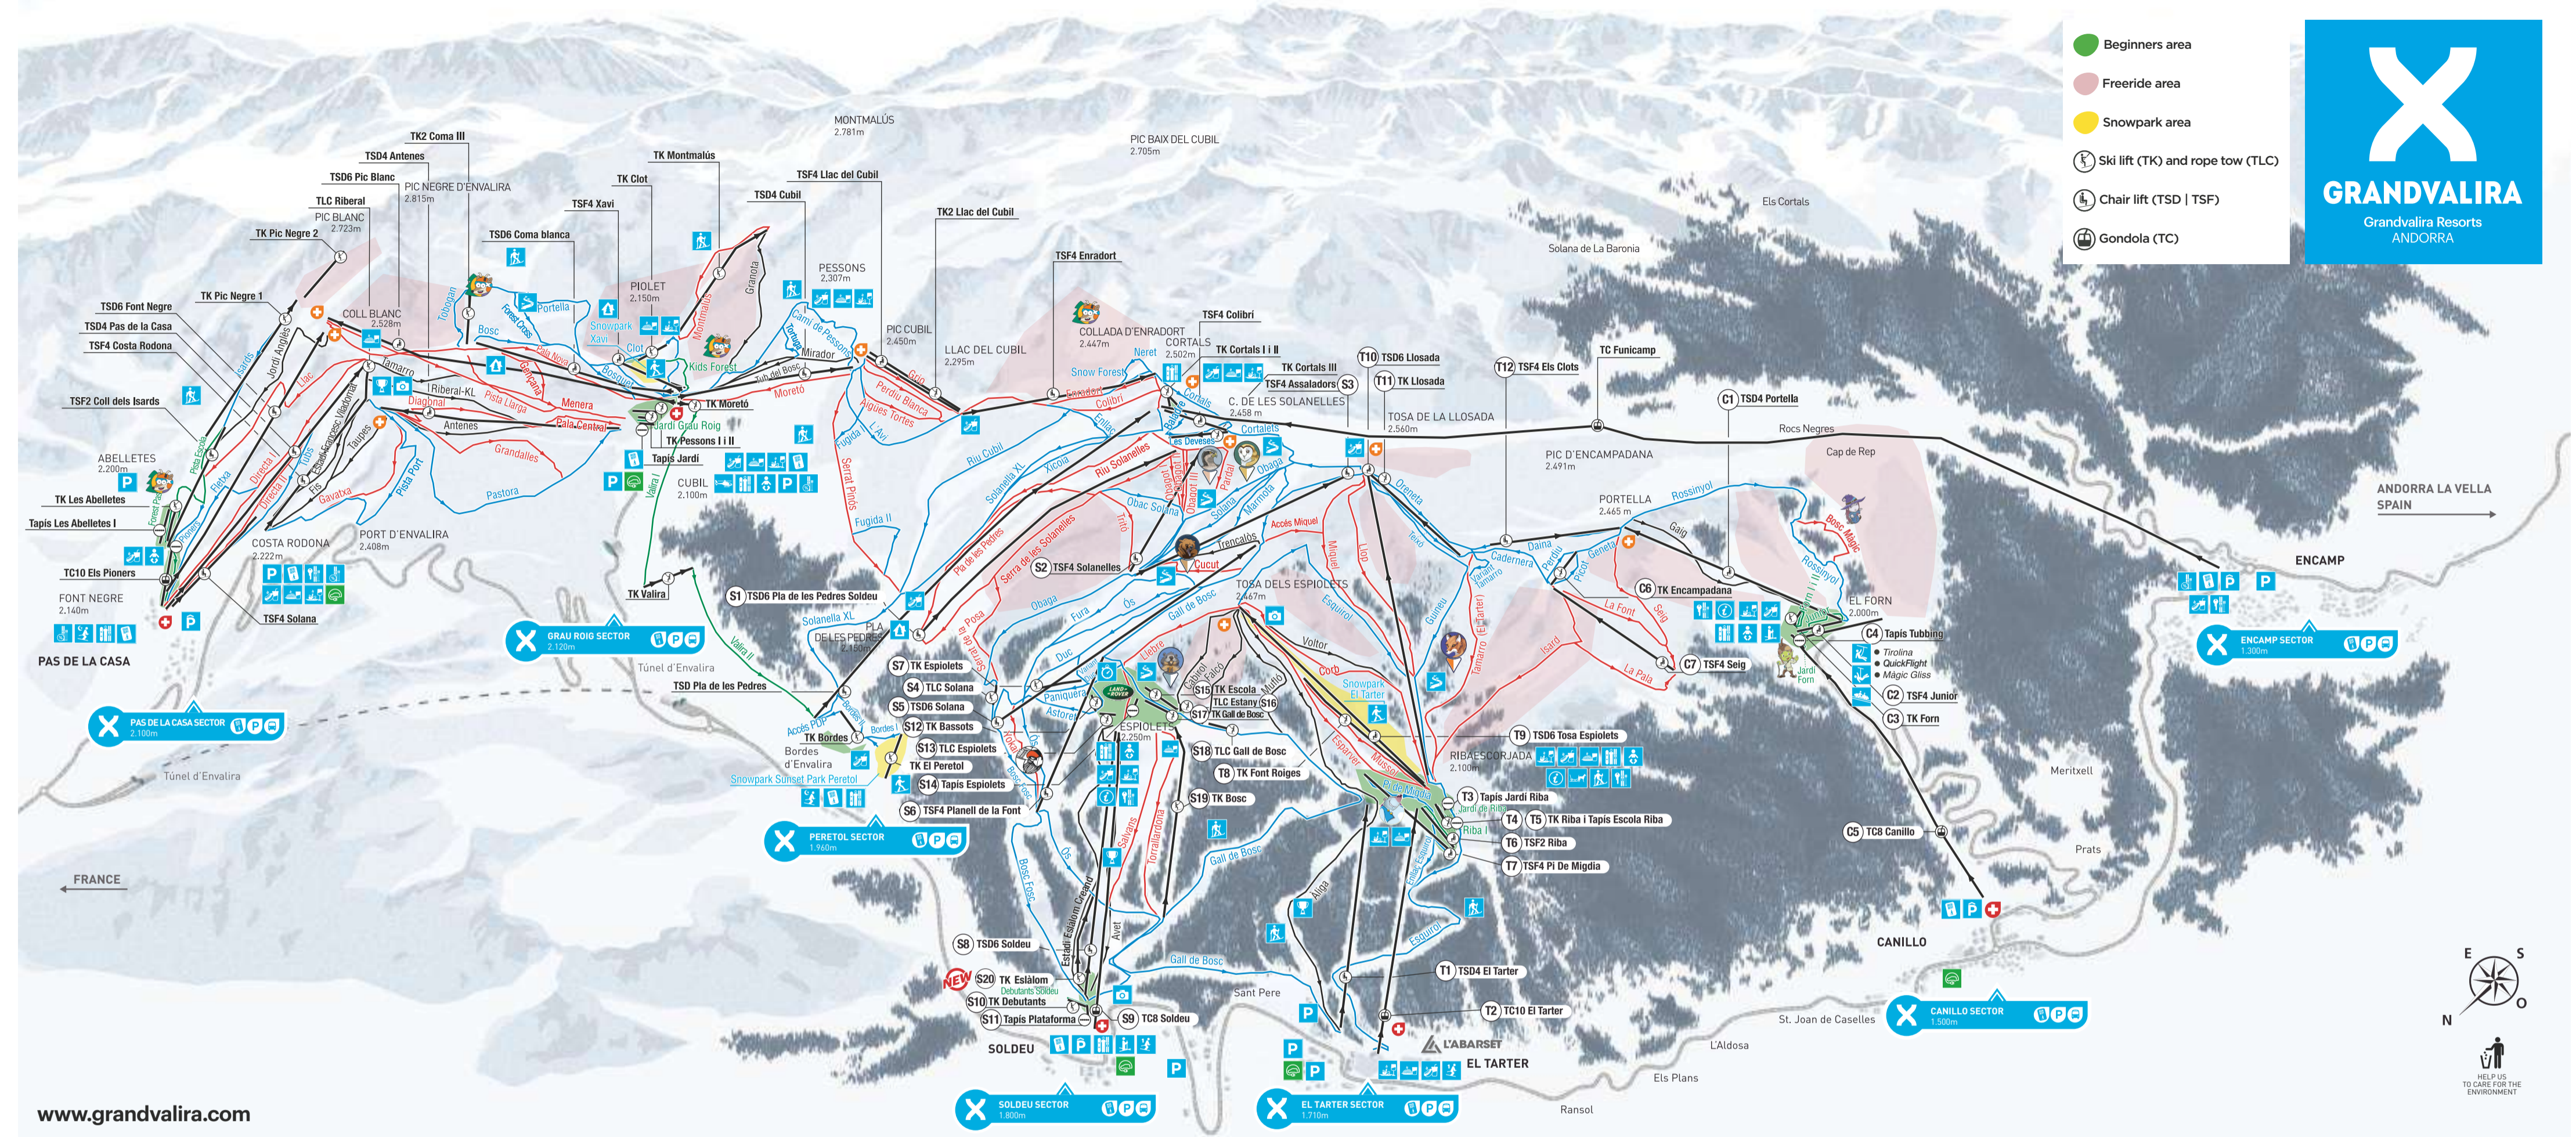

- Beginners area
- Freeride area
- Snowpark area
- Ski lift (TK) and rope tow (TLC)
- Chair lift (TSD | TSF)
- Gondola (TC)

www.grandvalira.com

Opening 9.00
Closing 17.00

Essential lifts to return to different sectors

- TSD4 Cubil** (Grau Roig) 16.30 h
- TSD6 Pic Blanc** (Grau Roig) 16.45 h
- TSD6 Pla de les Pedres** (Grau Roig) 16.45 h
- TK Moretó** (Grau Roig) 16.30 h
- TSF4 Solanelles** (Soldeu) 16.30 h
- TSD6 Pla de les Pedres** (Soldeu) 16.30 h
- TSD6 Llosada** (El Tarter) 16.30 h
- TSF4 Assaladors** (El Tarter) 16.30 h
- TSD4 Portella** (Canillo) 16.30 h
- TSF4 Els Clots** (Canillo) 16.45 h
- TSF4 Colibrí** (Encamp) 16.45 h

It is very important to respect the lift closing hours

Sectors	Services	Adventure activities	Food and Beverage	Areas	Epic	Children's Circuit	Skicross	Legend
PAS DE LA CASA								
COSTA RODONA								
GRAU ROIG								
PERETOL								
SOLDEU								
ESPIOLETS								
EL TARTER								
RIBAESCORJADA								
TOSA DE LA LLOSADA								
CANILLO								
EL FORN								
ENCAMP								

- Beginners area
- Freeride area
- Snowpark area
- 🚠 Ski lift (TK) and rope tow (TLC)
- 🚡 Chair lift (TSD | TSF)
- 🚡 Gondola (TC)