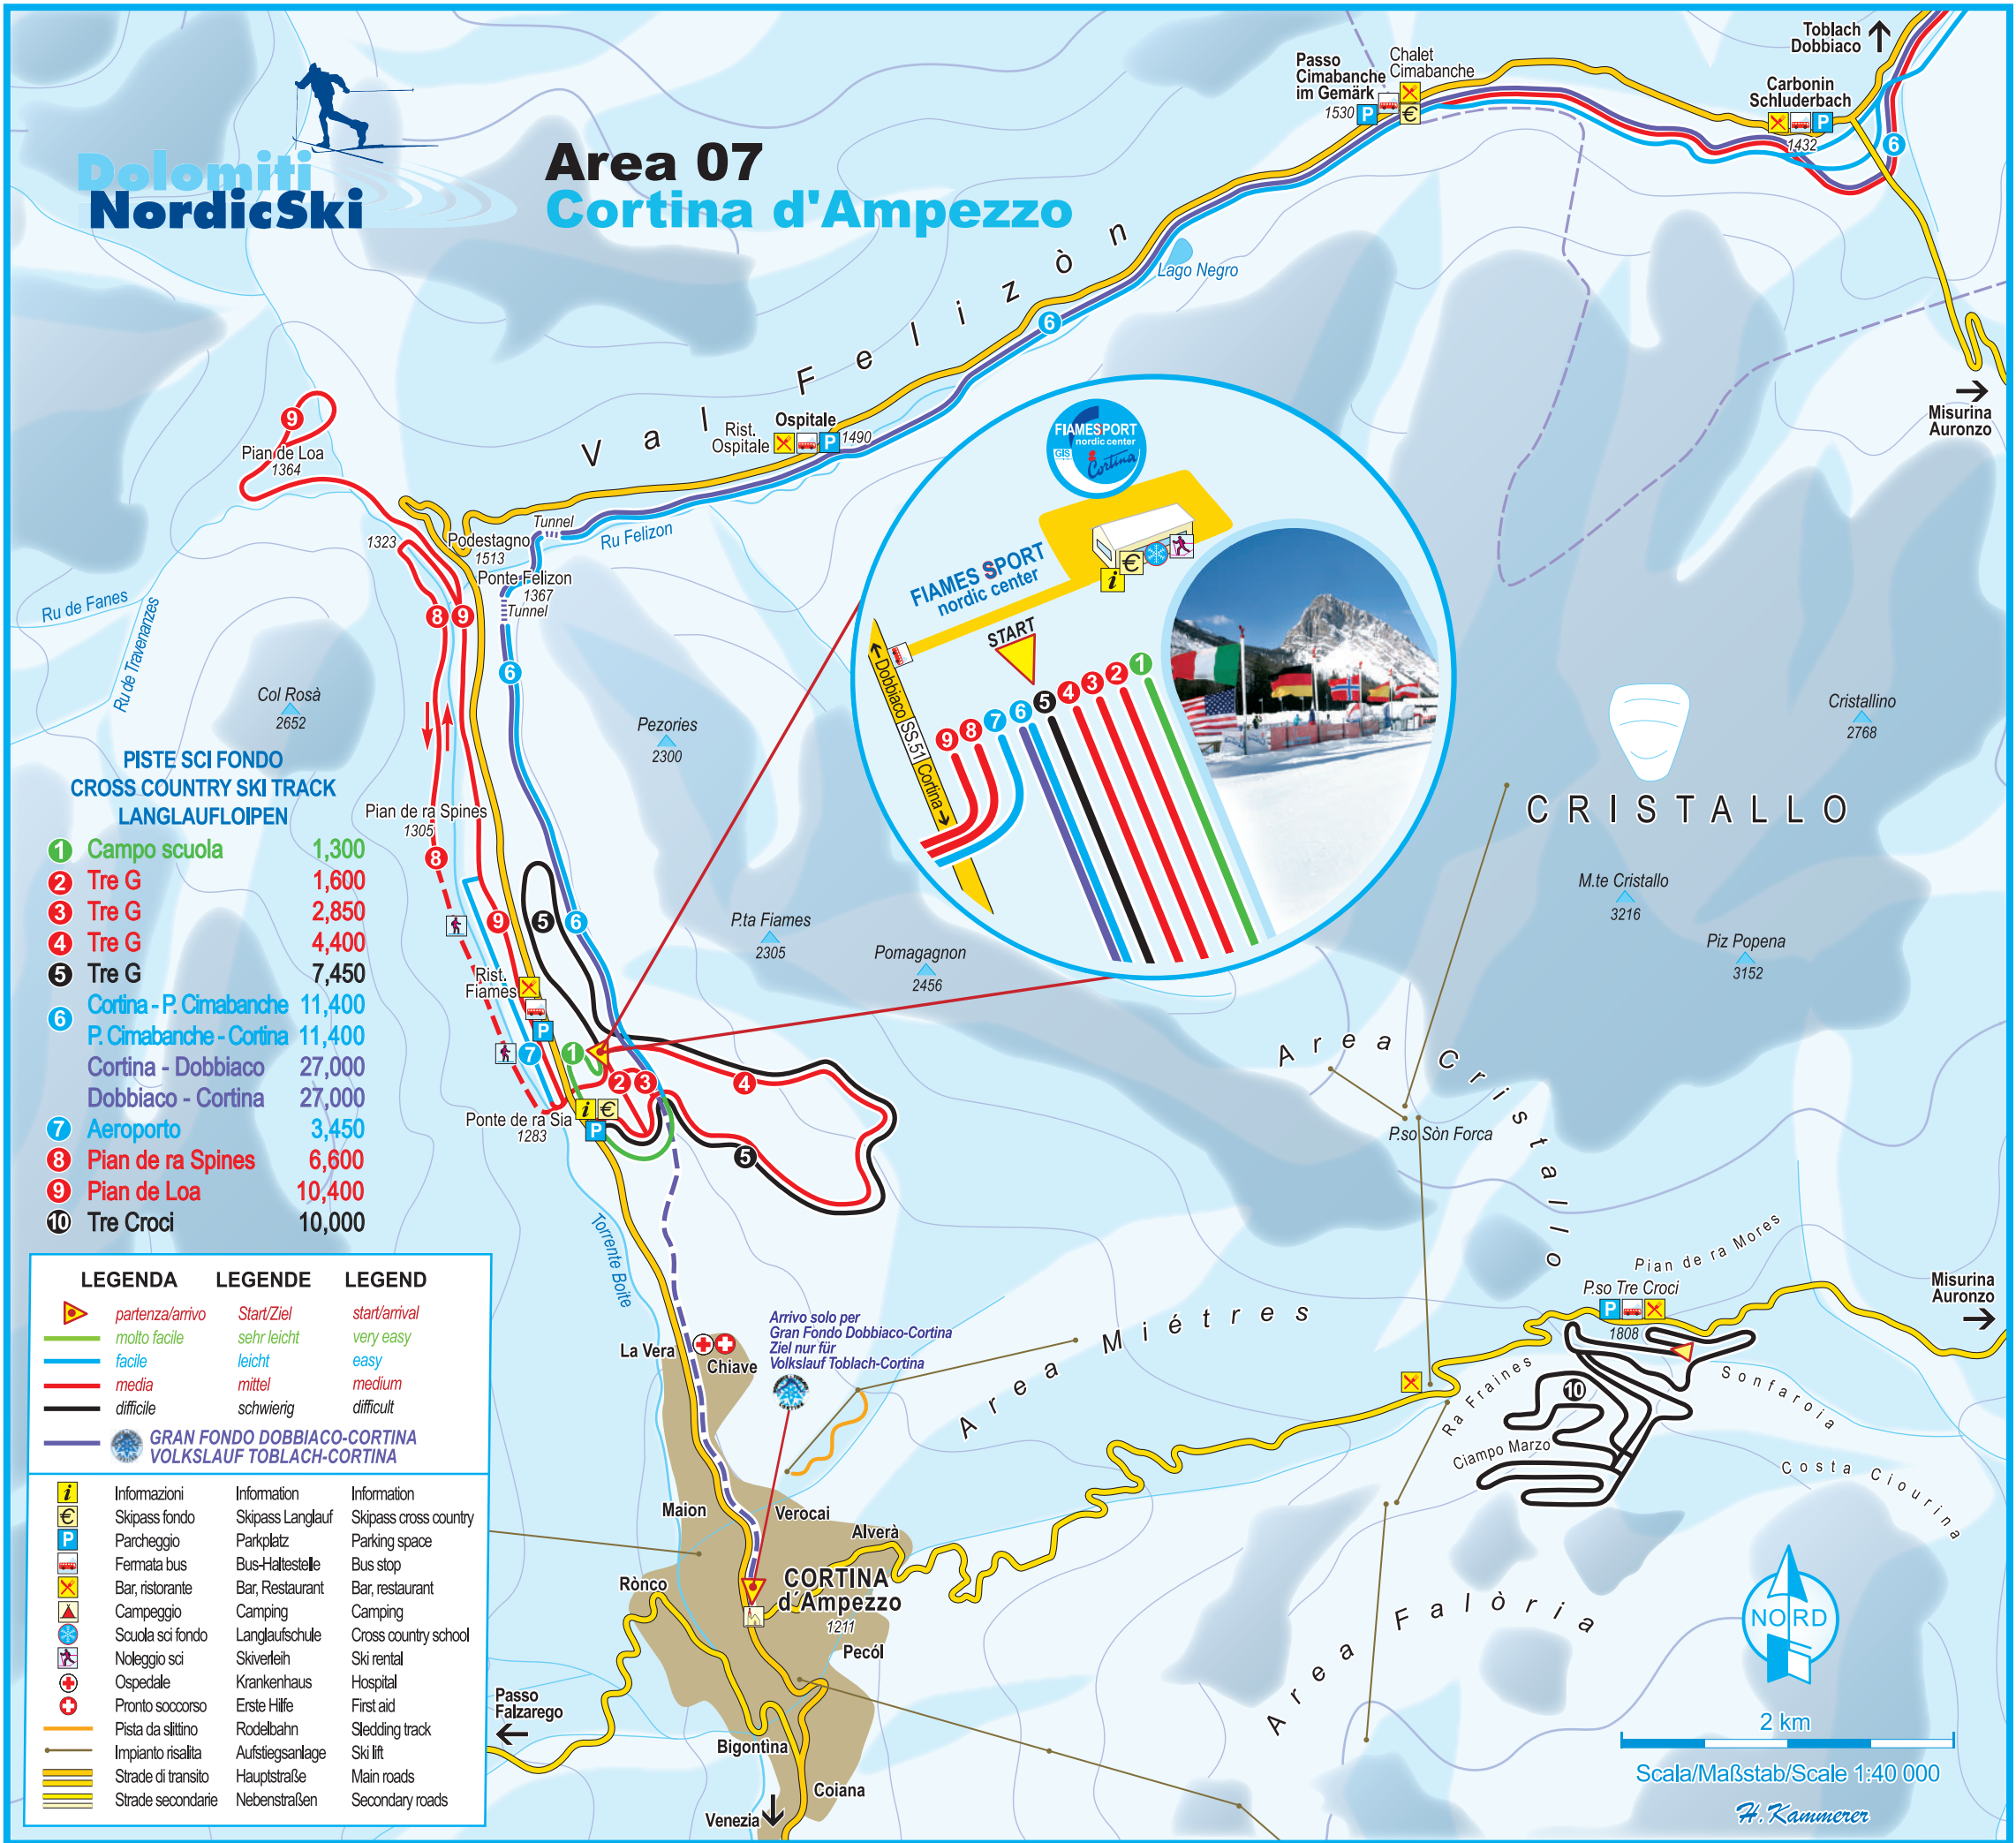

Dolomiti NordicSki

Area 07 Cortina d'Ampezzo

PISTE SCI FONDO CROSS COUNTRY SKI TRACK LANGLAUFLOIPEN

- 1 Campo scuola 1,300
- 2 Tre G 1,600
- 3 Tre G 2,850
- 4 Tre G 4,400
- 5 Tre G 7,450
- 6 Cortina - P. Cimabanche 11,400
- 6 P. Cimabanche - Cortina 11,400
- Cortina - Dobbiaco 27,000
- Dobbiaco - Cortina 27,000
- 7 Aeroporto 3,450
- 8 Pian de ra Spines 6,600
- 9 Pian de Loia 10,400
- 10 Tre Croci 10,000

LEGENDA LEGENDE LEGEND

| | | | |
|--|--|------------------|-----------------------|
| | partenza/arribo | Start/Ziel | start/arrival |
| | molto facile | sehr leicht | very easy |
| | facile | leicht | easy |
| | media | mittel | medium |
| | difficile | schwierig | difficult |
| | GRAN FONDO DOBBIACO-CORTINA VOLKSLAUF TOBLACH-CORTINA | | |
| | Informazioni | Information | Information |
| | Skipass fondo | Skipass Langlauf | Skipass cross country |
| | Parcheggio | Parkplatz | Parking space |
| | Fermata bus | Bus-Haltestelle | Bus stop |
| | Bar, ristorante | Bar, Restaurant | Bar, restaurant |
| | Campeggio | Camping | Camping |
| | Scuola sci fondo | Langlaufschule | Cross country school |
| | Noleggio sci | Skiverleih | Ski rental |
| | Ospedale | Krankenhaus | Hospital |
| | Pronto soccorso | Erste Hilfe | First aid |
| | Pista da slittino | Rodelbahn | Sledding track |
| | Impianto risalita | Aufstiegsanlage | Ski lift |
| | Strade di transito | Hauptstraße | Main roads |
| | Strade secondarie | Nebenstraßen | Secondary roads |

CRISTALLO

Scala/Maßstab/Scale 1:40 000

H. Kammerer