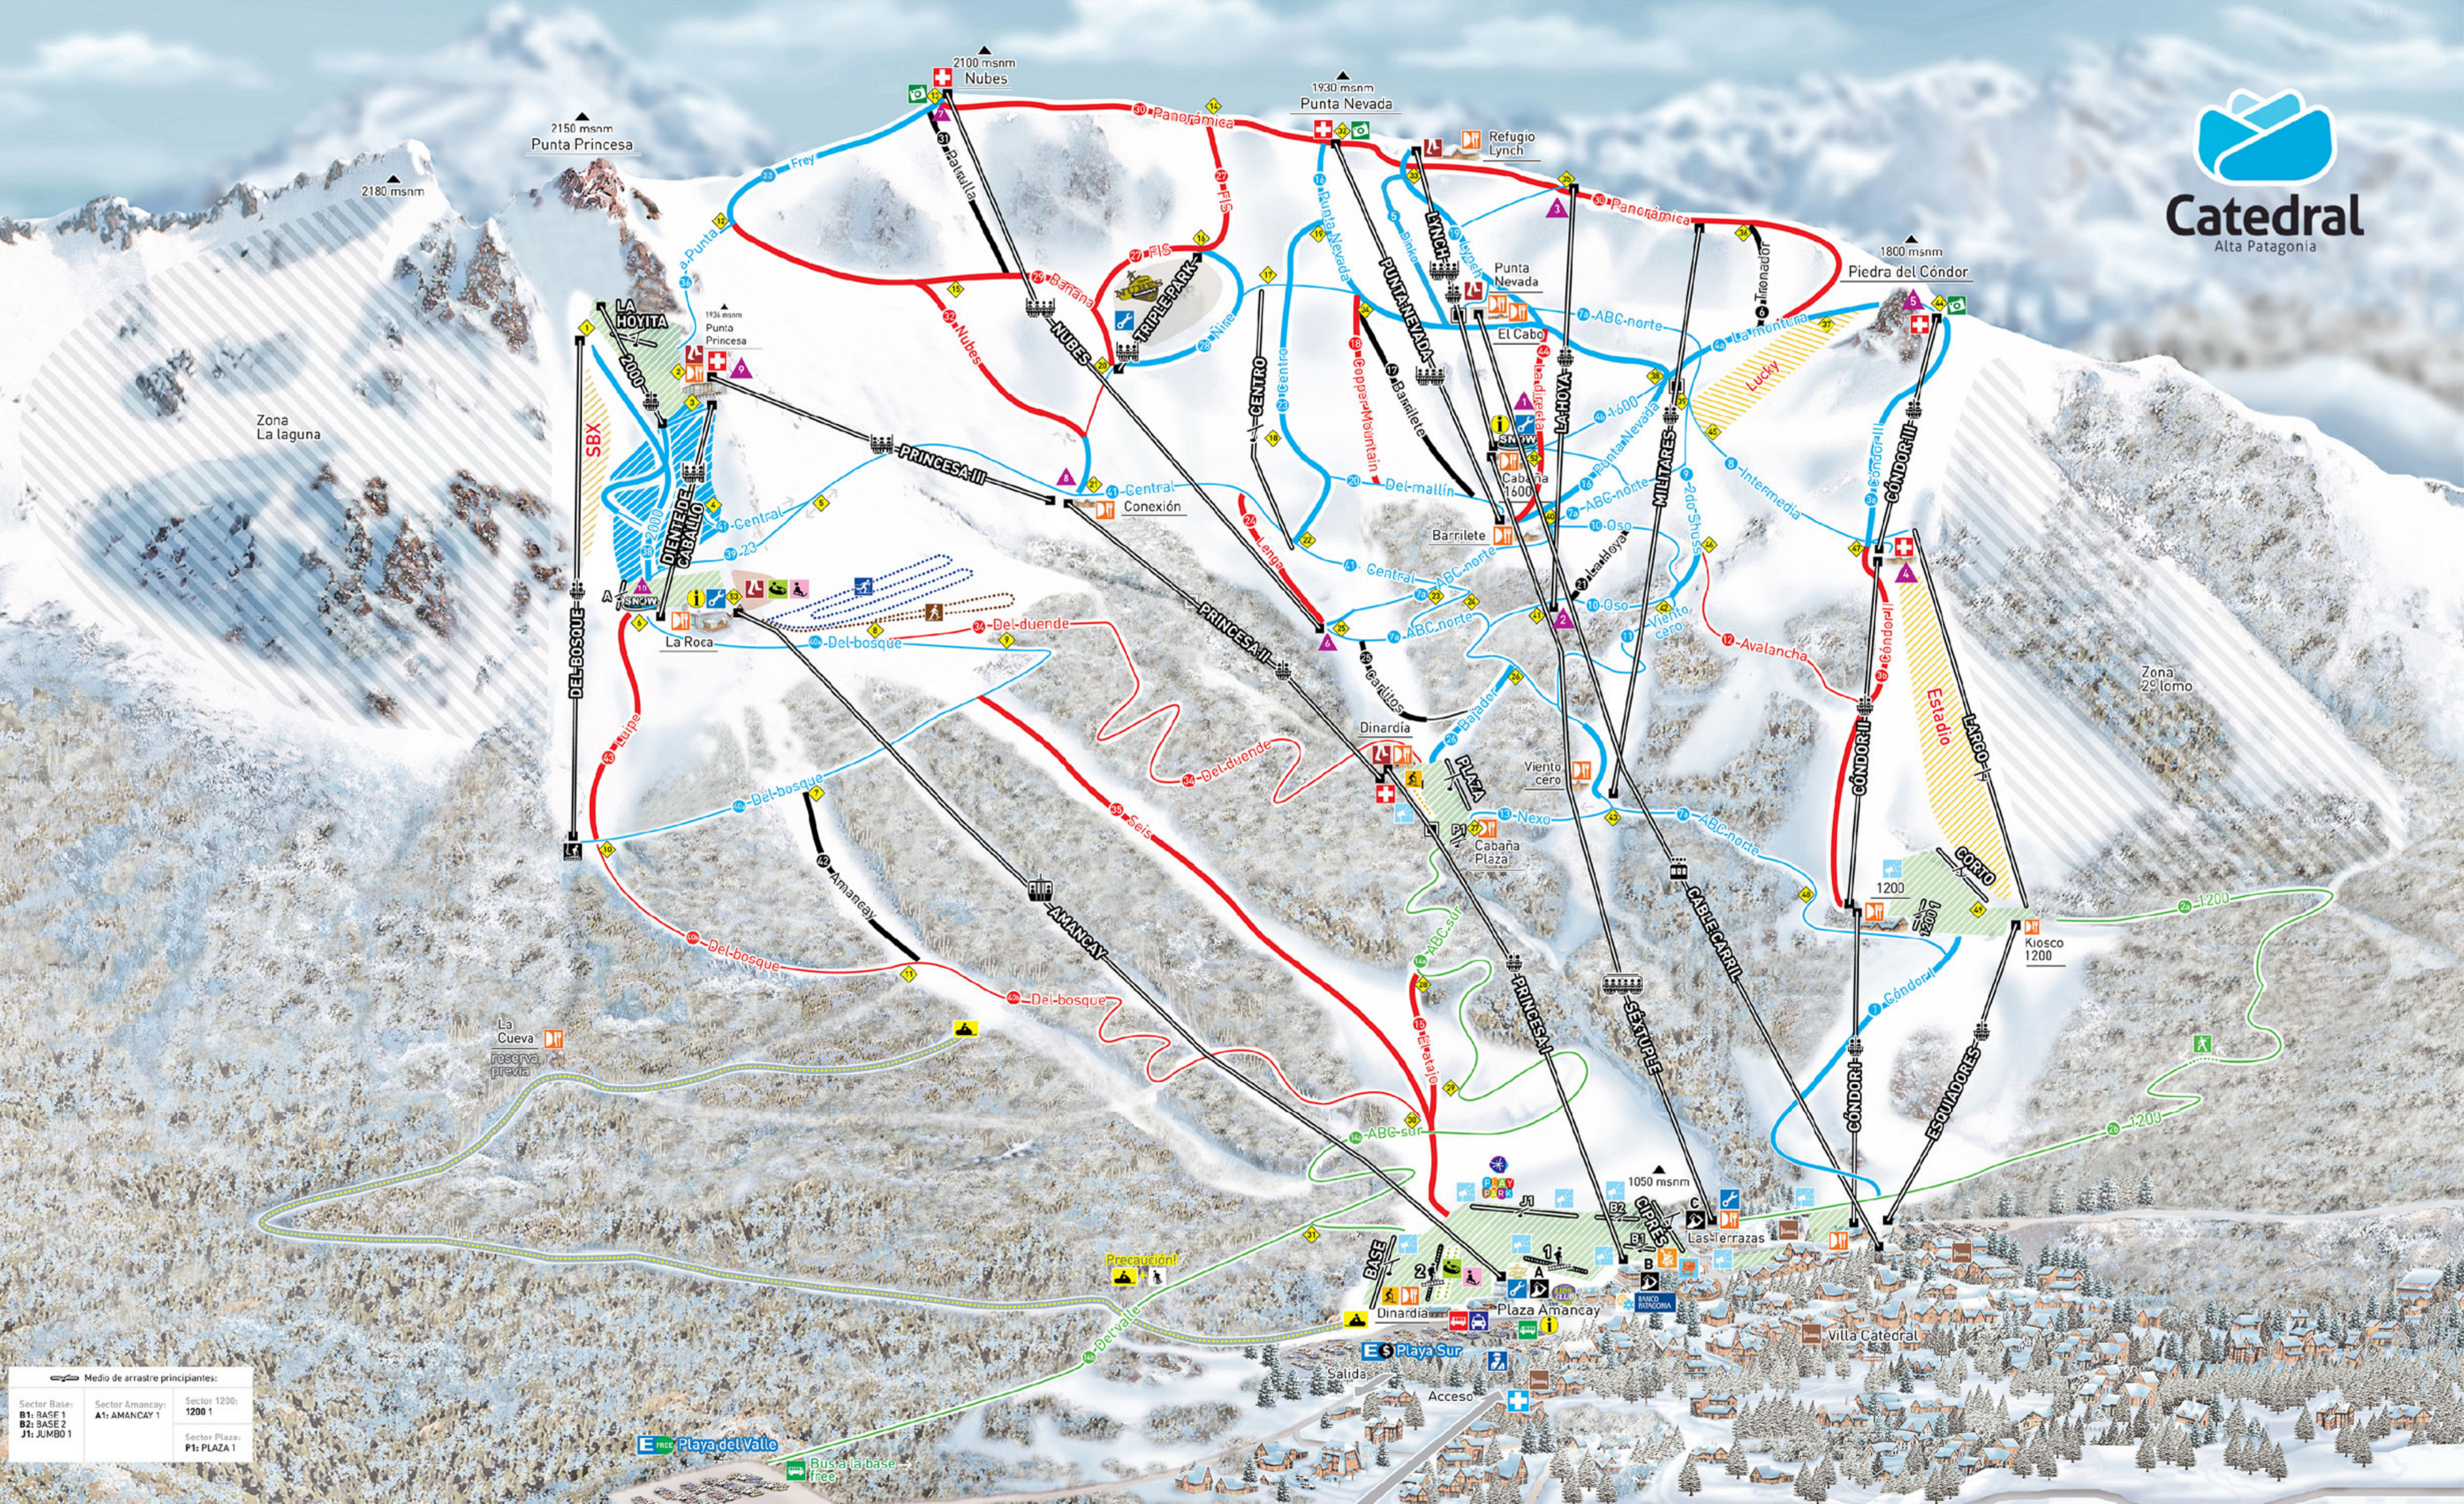

- Pista
- Camino
- 6rea slow ski
- 6rea de principiantes
- 6rea de entrenamiento
- 6rea de esqu6 de monta6a **
- 6rea de pe6tones

- Esqui de fondo
- Caminata con raquetas
- Trineos
- Donas
- Motos de nieve /cuatriciclos

- Puesto de patrulla
- Restaurantes /sanitarios
- Banco de herramientas
- Punto panor6mico
- Carteles de orientaci6n
- Snowtour (punto reuni6n)
- Terrain Park
- Play Park
- Caf6land
- Kids Club
- Gold Catedral
- Fabricaci6n de nieve
- Informes de monta6a
- Boleter6as
- Tours
- Pase Online
- Estacionamiento
- Bus a Bariloche
- Bus Playa del Valle /Base
- Taxis /remises
- Centro m6dico
- Alojamientos
- Polic6a
- Secretar6a Municipal de Turismo
- Cajero autom6tico

- F6CIL Principiantes
- INTERMEDIO Intermedios
- DIFICIL Avanzados
- MUY DIFICIL* Expertos

SNOW Circuito autoguiado
Nivel: intermedio o avanzado. Consultar previamente estado medios de elevaci6n.

- S6XTUPLE (sup)
- Punta Nevada
- Oso
- LA HOYA
- Panor6mica
- La Montura
- Intermedia
- C6NDOR III
- La Montura
- Punta Nevada
- ABC Norte
- NUBES
- Frey
- Nubes
- PRINCESA III
- 2000
- AMANCAY (sup)

Medio de arrastre principiantes:

Sector Base:
B1: BASE 1
B2: BASE 2
J1: JUMBO 1

Sector Amancay:
A : AMANCAY

Sector 1200:
1200 1

Sector Plaza:
P1: PLAZA 1

Medio de arrastre principiantes:		
Sector Base: B1: BASE 1 B2: BASE 2 J1: JUMBO 1	Sector Amancay: A1: AMANCAY 1	Sector 1200: 1200 1
		Sector Plaza: P1: PLAZA 1